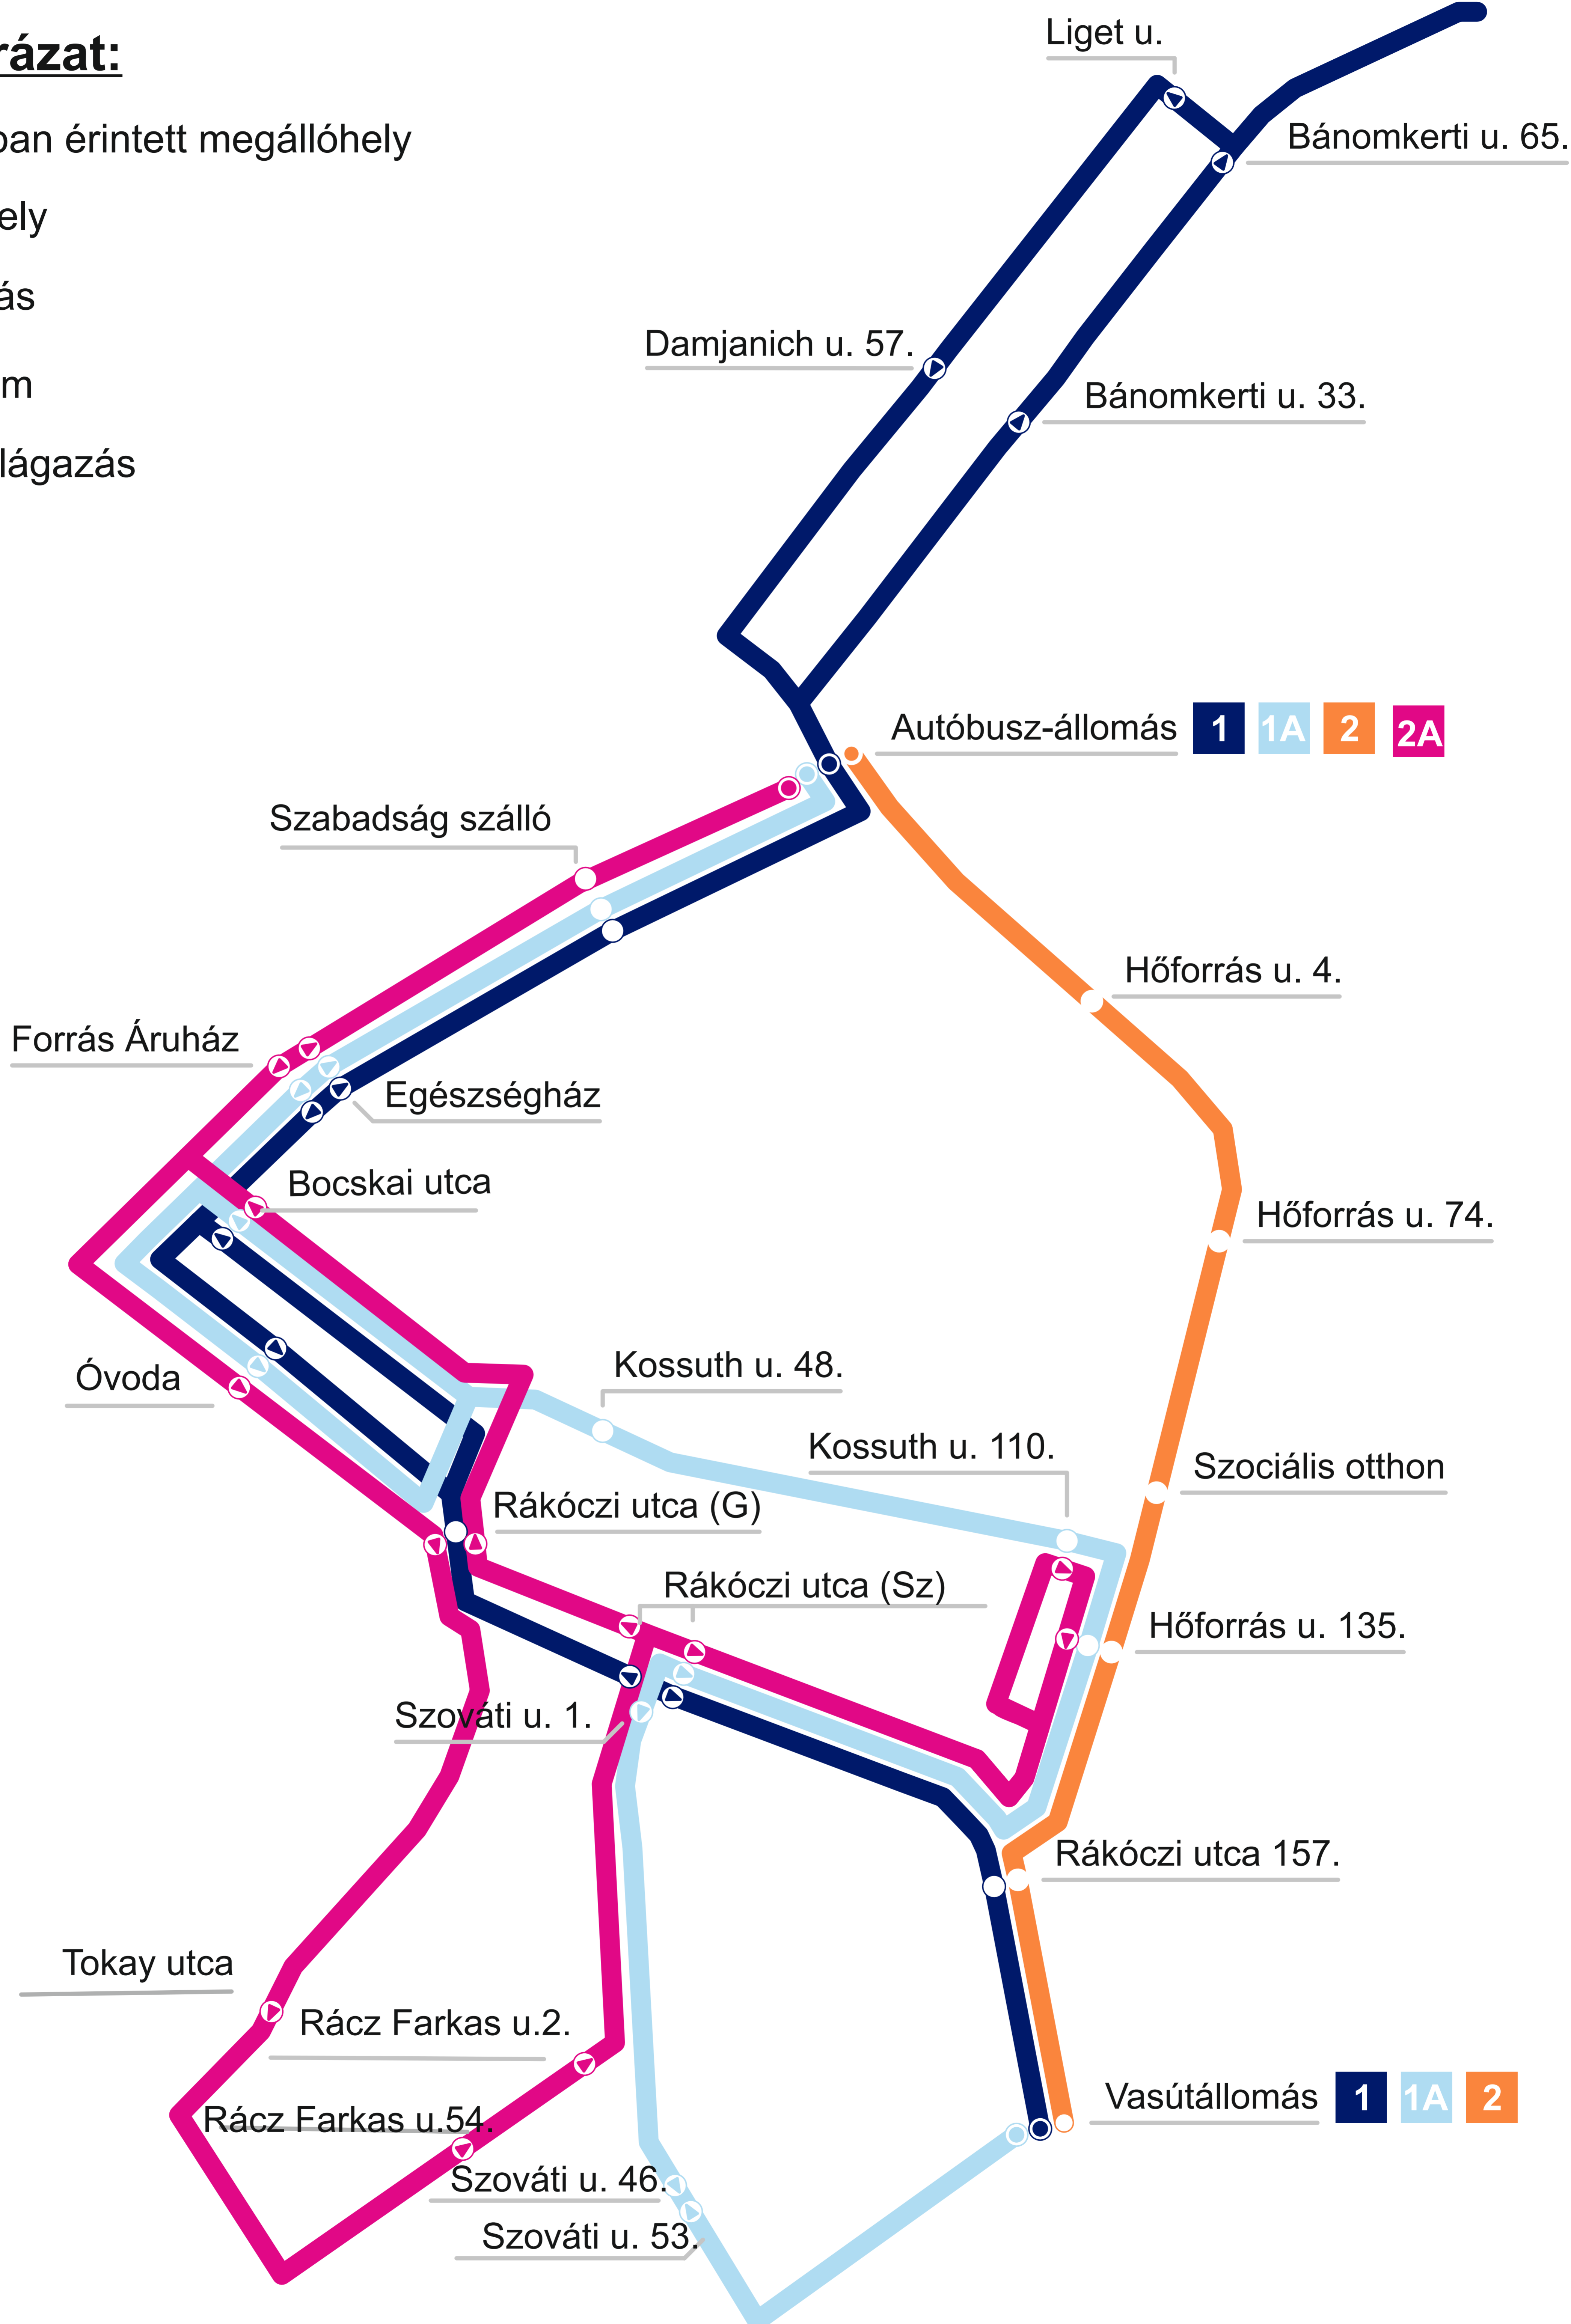

# Hajdúszoboszló

## Helyi járatok vonalhálózati térképe

érvényes: 2018. január 1-től

Kösely Zrt. **1**

### Jelmagyarázat:

▶ egyirányban érintett megállóhely

○ megállóhely

● végállomás

(G) Gimnázium

(Sz) Szováti elágazás

**1** KÖSELY ZRT. - AUTÓBUSZ-ÁLLOMÁS - VASÚTÁLLOMÁS

**1A** AUTÓBUSZ-ÁLLOMÁS - VASÚTÁLLOMÁS

**2** AUTÓBUSZ-ÁLLOMÁS - HŐFORRÁS U. - VASÚTÁLLOMÁS

**2A** AUTÓBUSZ-ÁLLOMÁS - HÉTVEZÉR TELEP - AUTÓBUSZ-ÁLLOMÁS