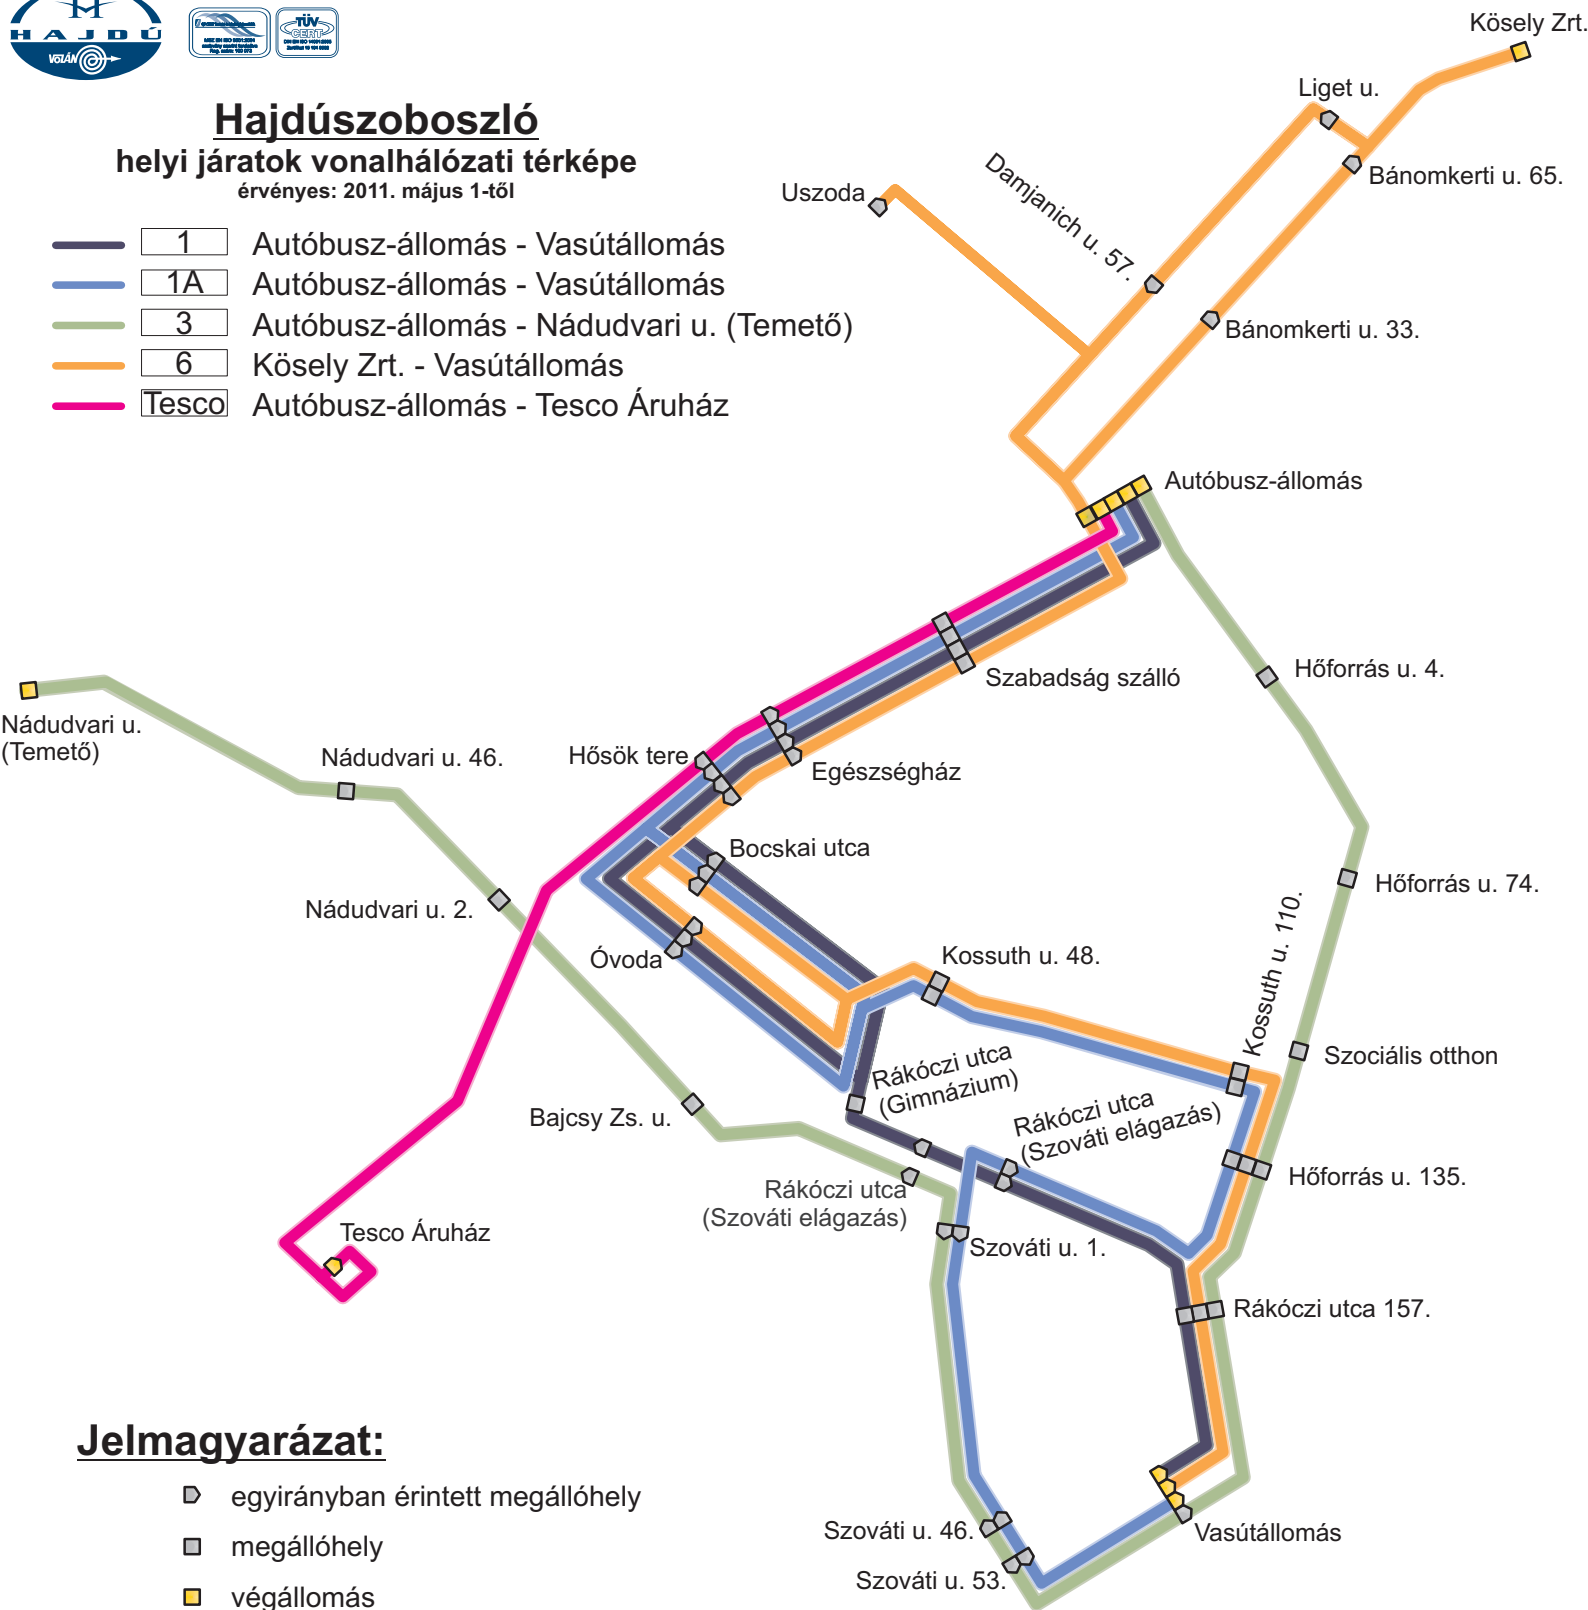

Hajdúszoboszló

helyi járatok vonalhálózati térképe

érvényes: 2011. május 1-től

- 1 Autóbusz-állomás - Vasútállomás
- 1A Autóbusz-állomás - Vasútállomás
- 3 Autóbusz-állomás - Nádudvari u. (Temető)
- 6 Kösely Zrt. - Vasútállomás
- Tesco Autóbusz-állomás - Tesco Áruház

Jelmagyarázat:

- egyirányban érintett megállóhely
- megállóhely
- végállomás