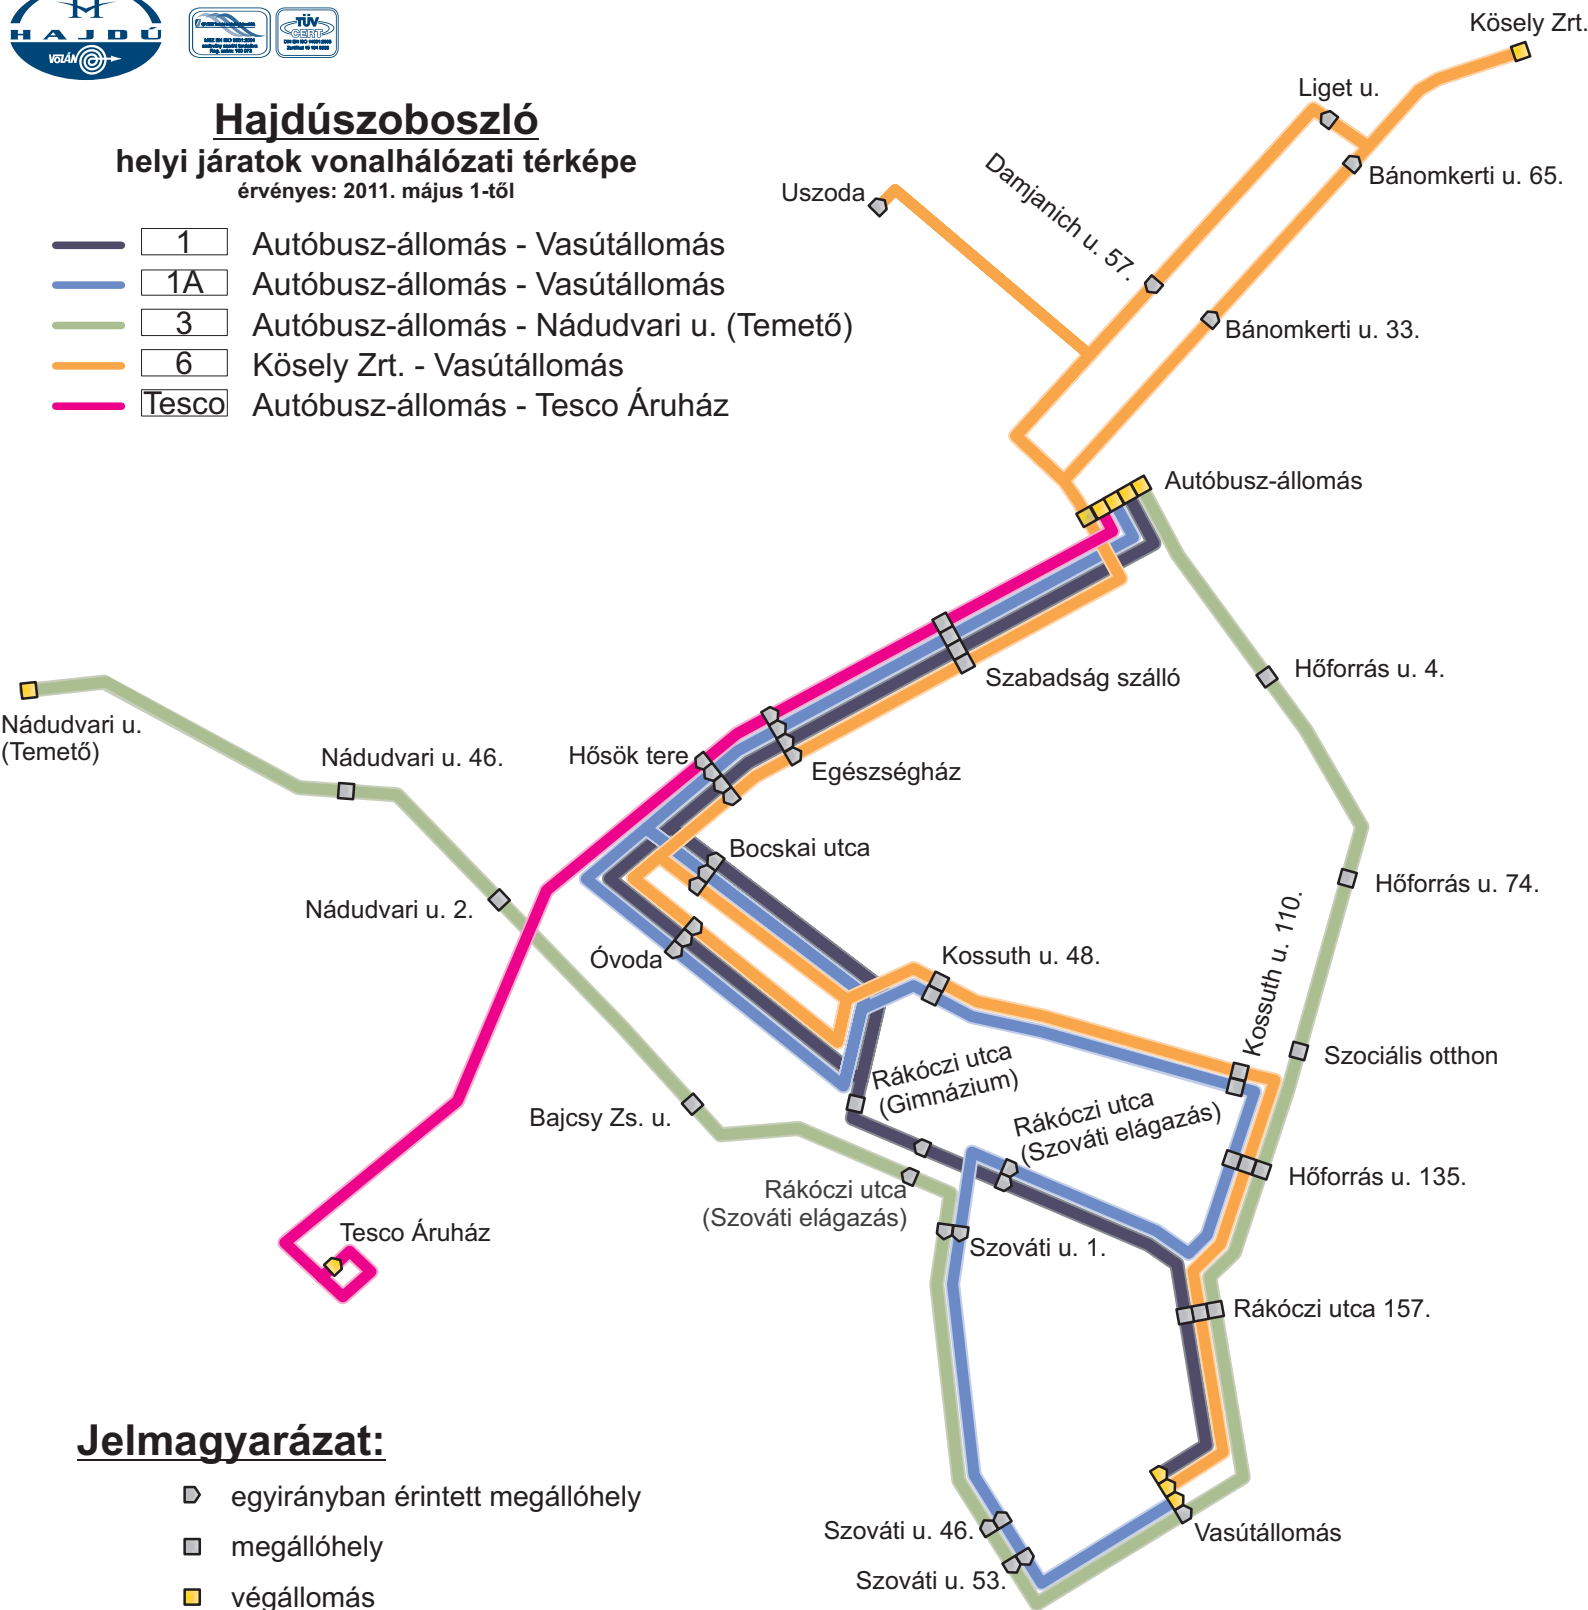

Hajdúszoboszló

helyi járatok vonalhálózati térképe

érvényes: 2011. május 1-től

-   1 Autóbusz-állomás - Vasútállomás
-   1A Autóbusz-állomás - Vasútállomás
-   3 Autóbusz-állomás - Nádudvari u. (Temető)
-   6 Kösely Zrt. - Vasútállomás
-   Tesco Autóbusz-állomás - Tesco Áruház

Jelmagyarázat:

-  egyirányban érintett megállóhely
-  megállóhely
-  végállomás