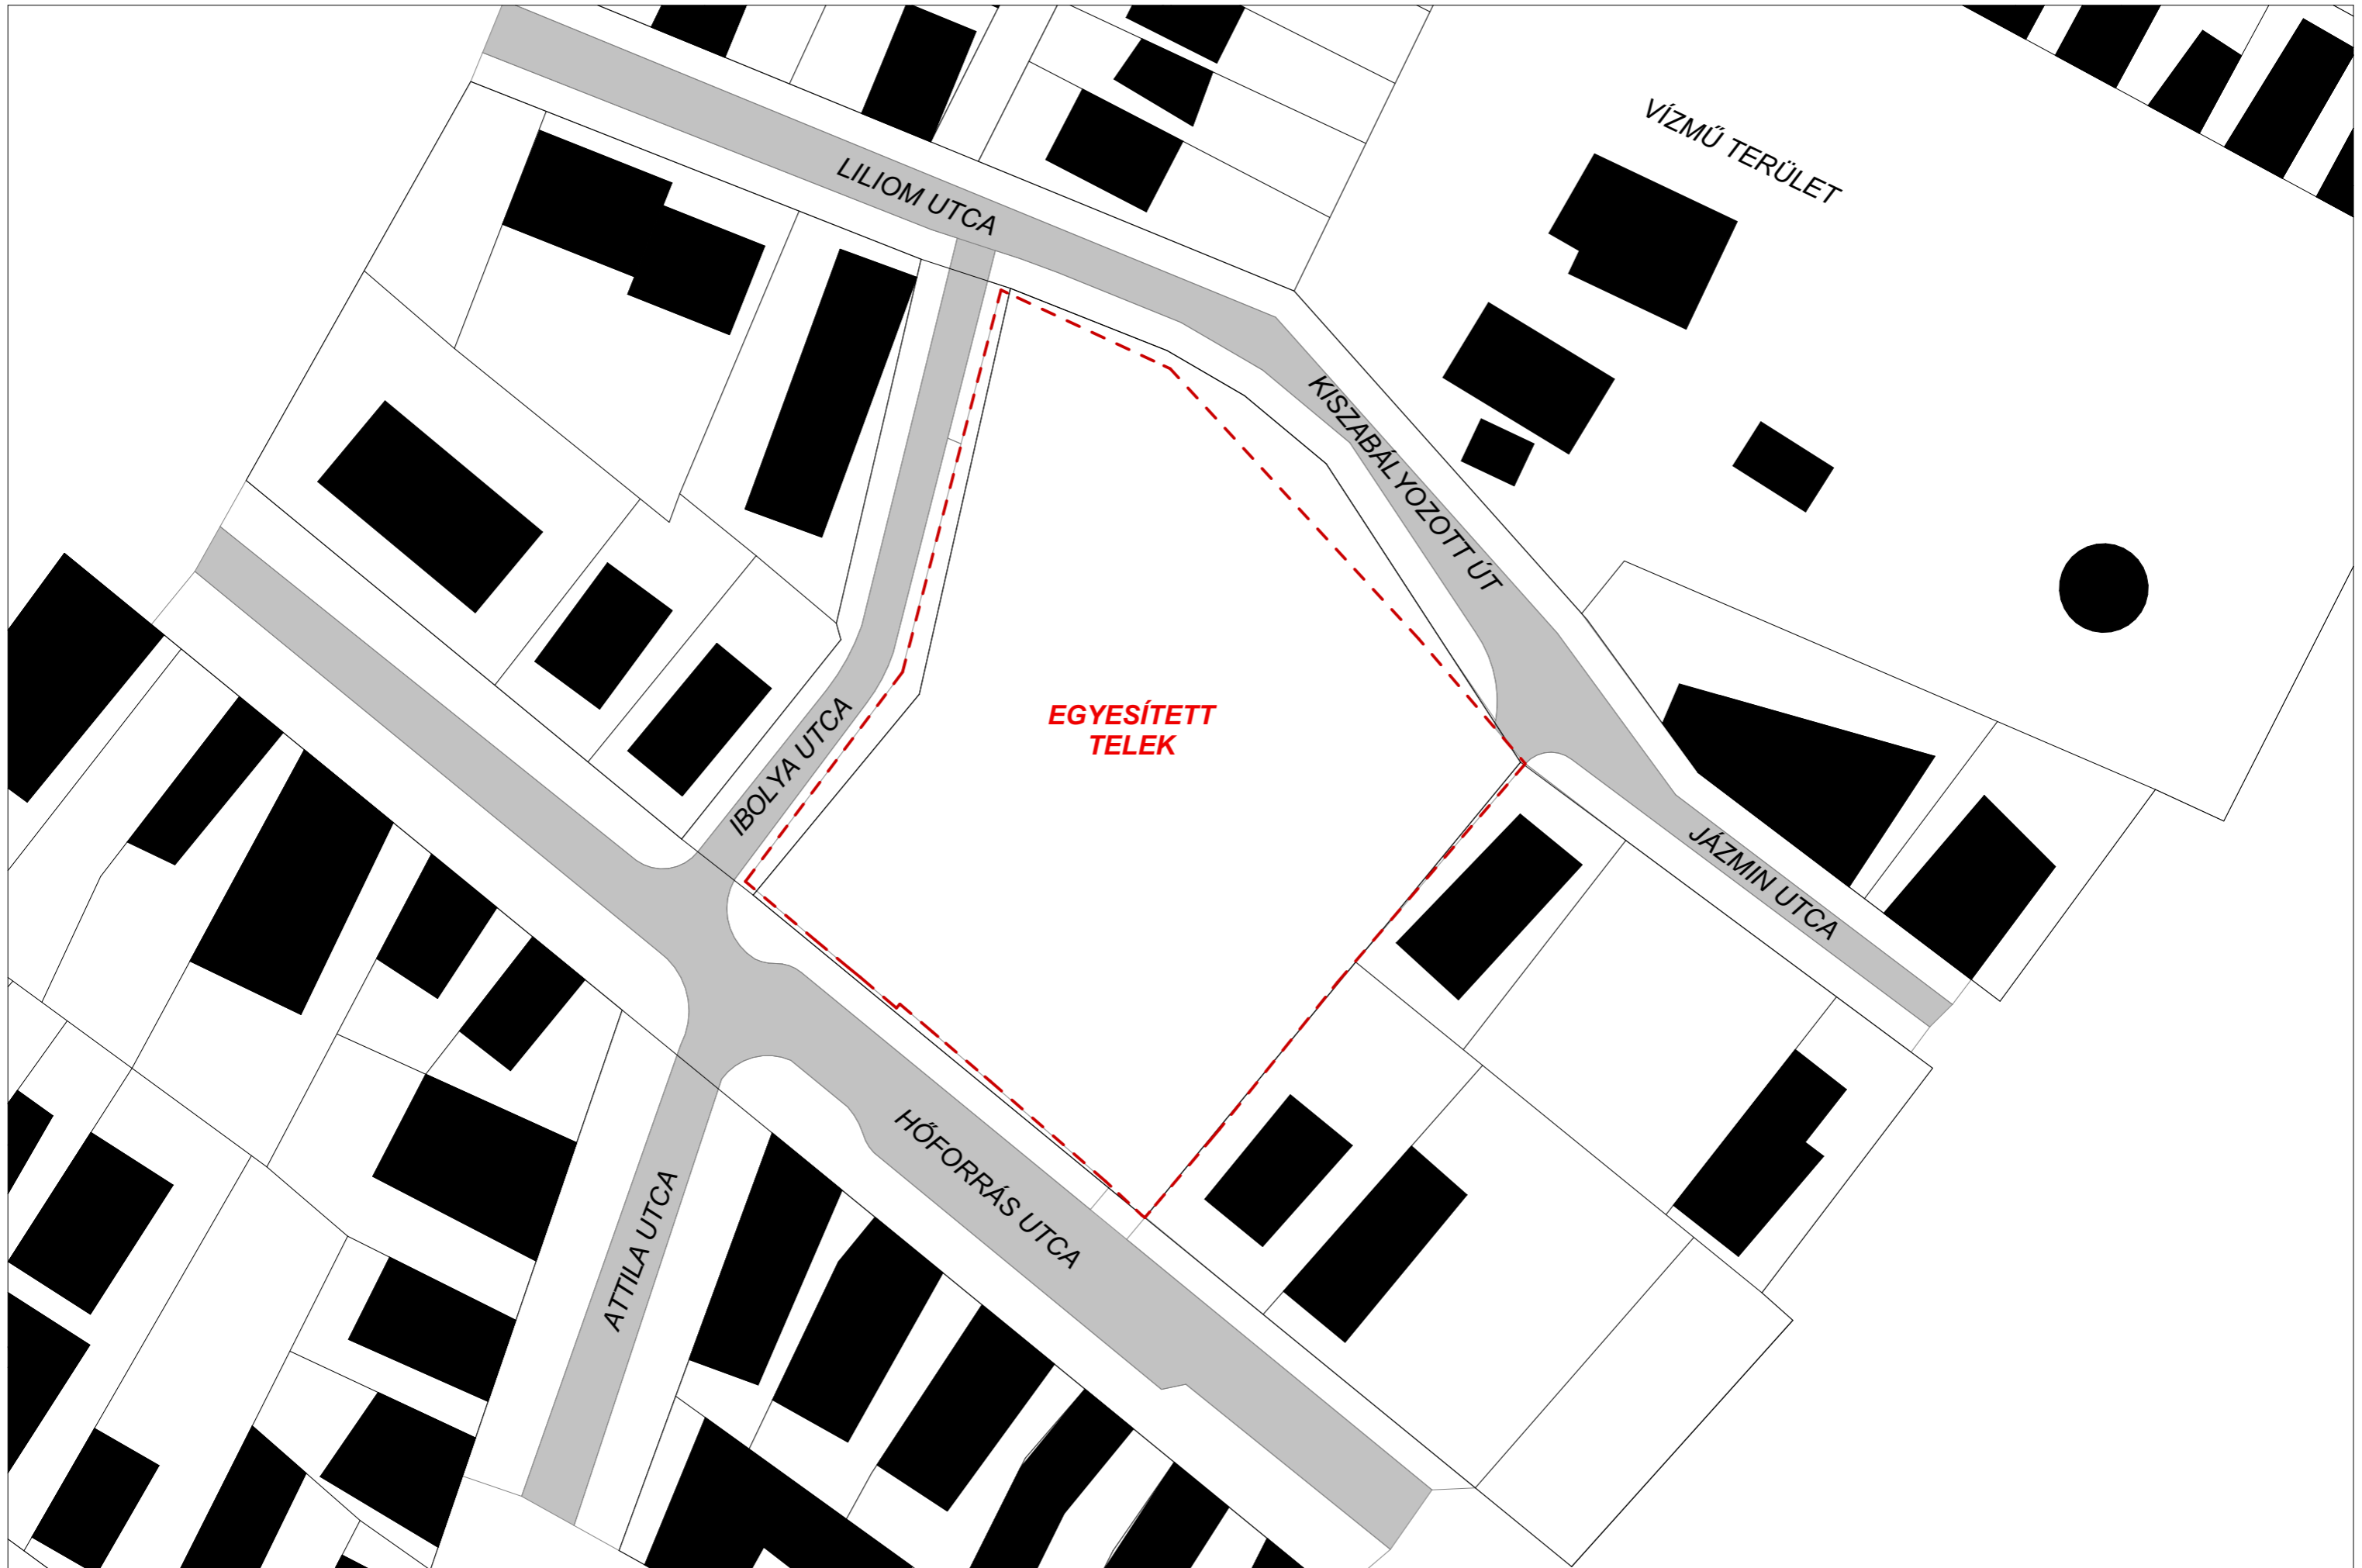

Ingyenfejlesztő Kft.

B O R D

ÖVEZETI BESOROLÁS - VI-9	
TELEPÜLÉSKÖZPONT VEGYES TERÜLET	
BEÉPÍTETTSÉG: (SAROK TELEK ESETÉN)	40% + 30%
HOMLOKZATMAGASSÁG:	7,50m<
LEGKISEBB ZÖLDFELÜLET	30%

ÖVEZETI BESOROLÁS - VI-9	
TELEPÜLÉSKÖZPONT VEGYES TERÜLET	
BEÉPÍTETTSÉG: (SAROK TELEK ESETÉN)	40% + 30%
HOMLOKZATMAGASSÁG:	7,50m<
LEGKISEBB ZÖLDFELÜLET	30%

ÖVEZETI BESOROLÁS - Vt-9	
TELEPÜLÉSKÖZPONT VEGYES TERÜLET	
BEÉPÍTETTSÉG:	40%
+ 30% (SAROK TELEK ESETÉN)	
HOMLOKZATMAGASSÁG:	
7,50m<	
LEGKISEBB ZÖLDFELÜLET	30%
TELEK TERÜLETE:	6052 m²
BEÉPÍTETT TERÜLET:	3779 m²
BEÉPÍTETTSÉG:	62,44%
BRUTTÓ SZINTTERÜLET:	
FSZ - ÜZLETEK	2507 m ²
I. EMELET - LAKÁSOK	2188 m ²
II. EMELET - LAKÁSOK	1343 m ²
Σ	6038 m²
ZÖLDTERÜLET:	36,64%
-ZÖLDTETŐ (25%)	1590 m ²
-ZÖLDTERÜLET	1820 m ²
HOMLOKZATMAGASSÁG:	7,49 m