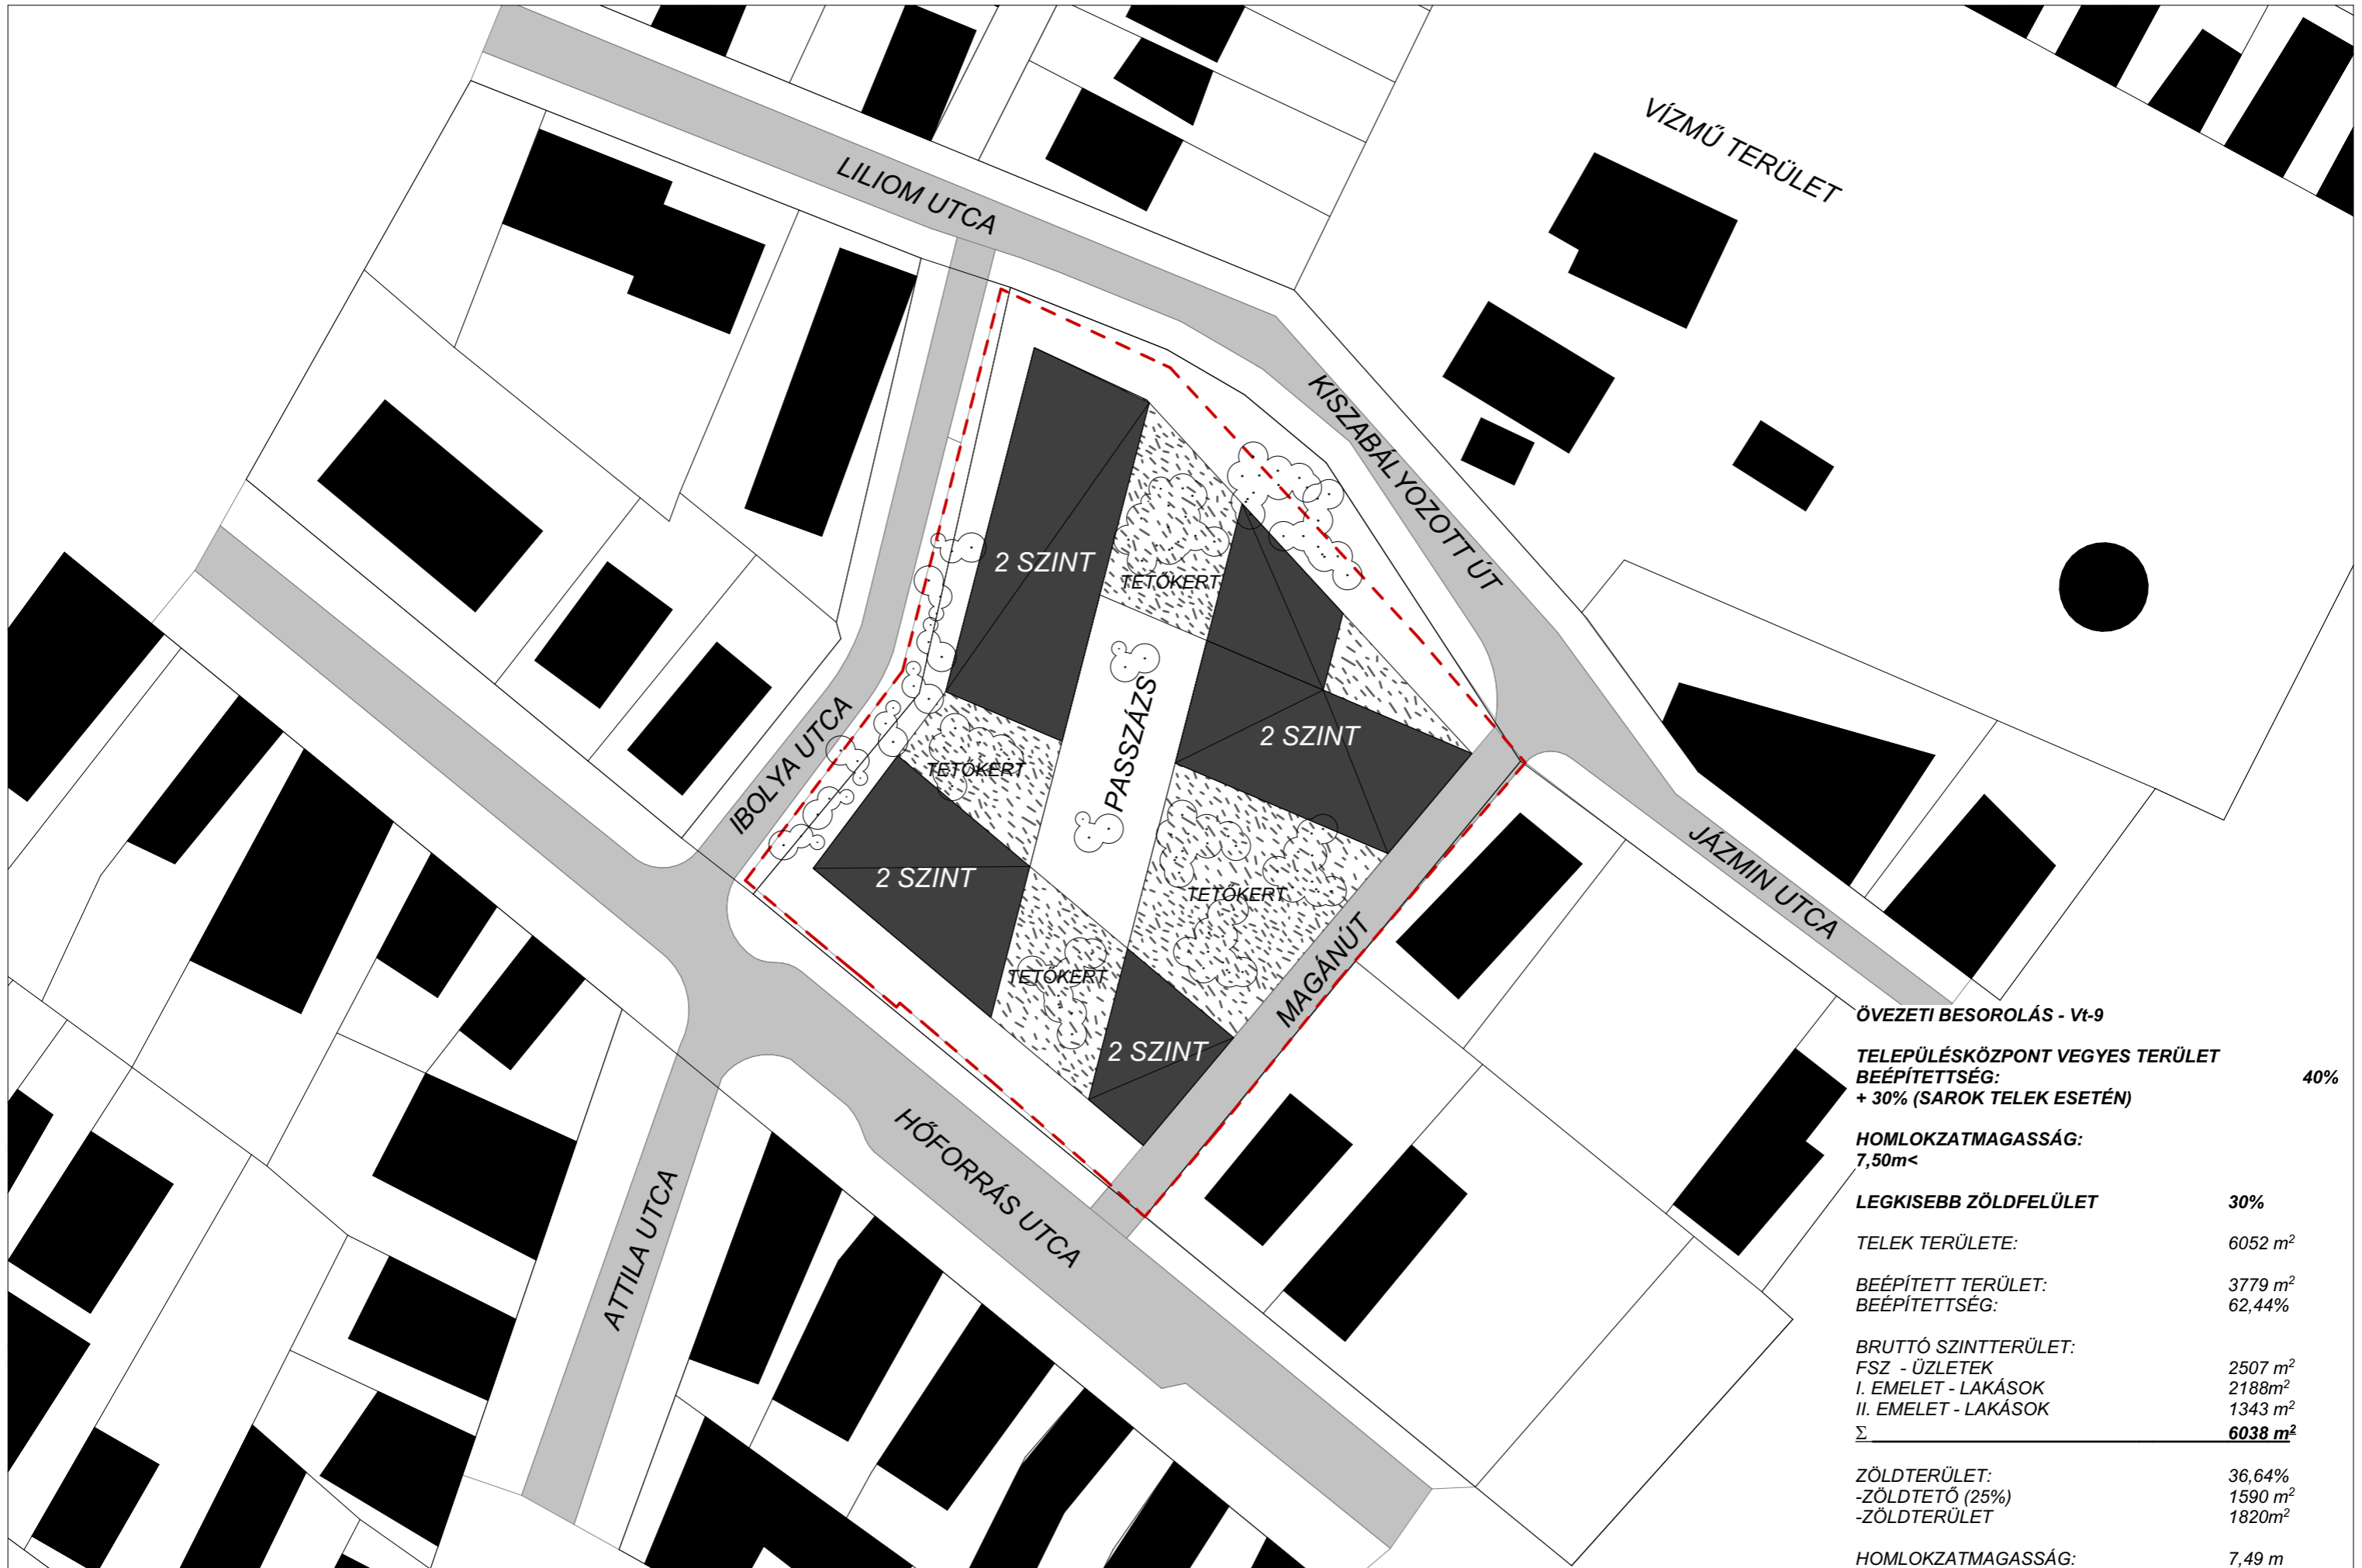

Ingyenfejlesztő Kft.

B O R D

ÖVEZETI BESOROLÁS - VI-9	
TELEPÜLÉSKÖZPONT VEGYES TERÜLET	
BEÉPÍTETTSÉG: (SAROK TELEK ESETÉN)	40% + 30%
HOMLOKZATMAGASSÁG:	7,50m<
LEGKISEBB ZÖLDFELÜLET	30%

ÖVEZETI BESOROLÁS - VI-9	
TELEPÜLÉSKÖZPONT VEGYES TERÜLET	
BEÉPÍTETTSÉG: (SAROK TELEK ESETÉN)	40% + 30%
HOMLOKZATMAGASSÁG:	7,50m<
LEGKISEBB ZÖLDFELÜLET	30%

ÖVEZETI BESOROLÁS - Vt-9	
TELEPÜLÉSKÖZPONT VEGYES TERÜLET	
BEÉPÍTETTSÉG:	40%
+ 30% (SAROK TELEK ESETÉN)	
HOMLOKZATMAGASSÁG:	
7,50m<	
LEGKISEBB ZÖLDFELÜLET	30%
TELEK TERÜLETE:	6052 m²
BEÉPÍTETT TERÜLET:	3779 m²
BEÉPÍTETTSÉG:	62,44%
BRUTTÓ SZINTTERÜLET:	
FSZ - ÜZLETEK	2507 m ²
I. EMELET - LAKÁSOK	2188 m ²
II. EMELET - LAKÁSOK	1343 m ²
Σ	6038 m²
ZÖLDTERÜLET:	36,64%
-ZÖLDTETŐ (25%)	1590 m ²
-ZÖLDTERÜLET	1820 m ²
HOMLOKZATMAGASSÁG:	7,49 m