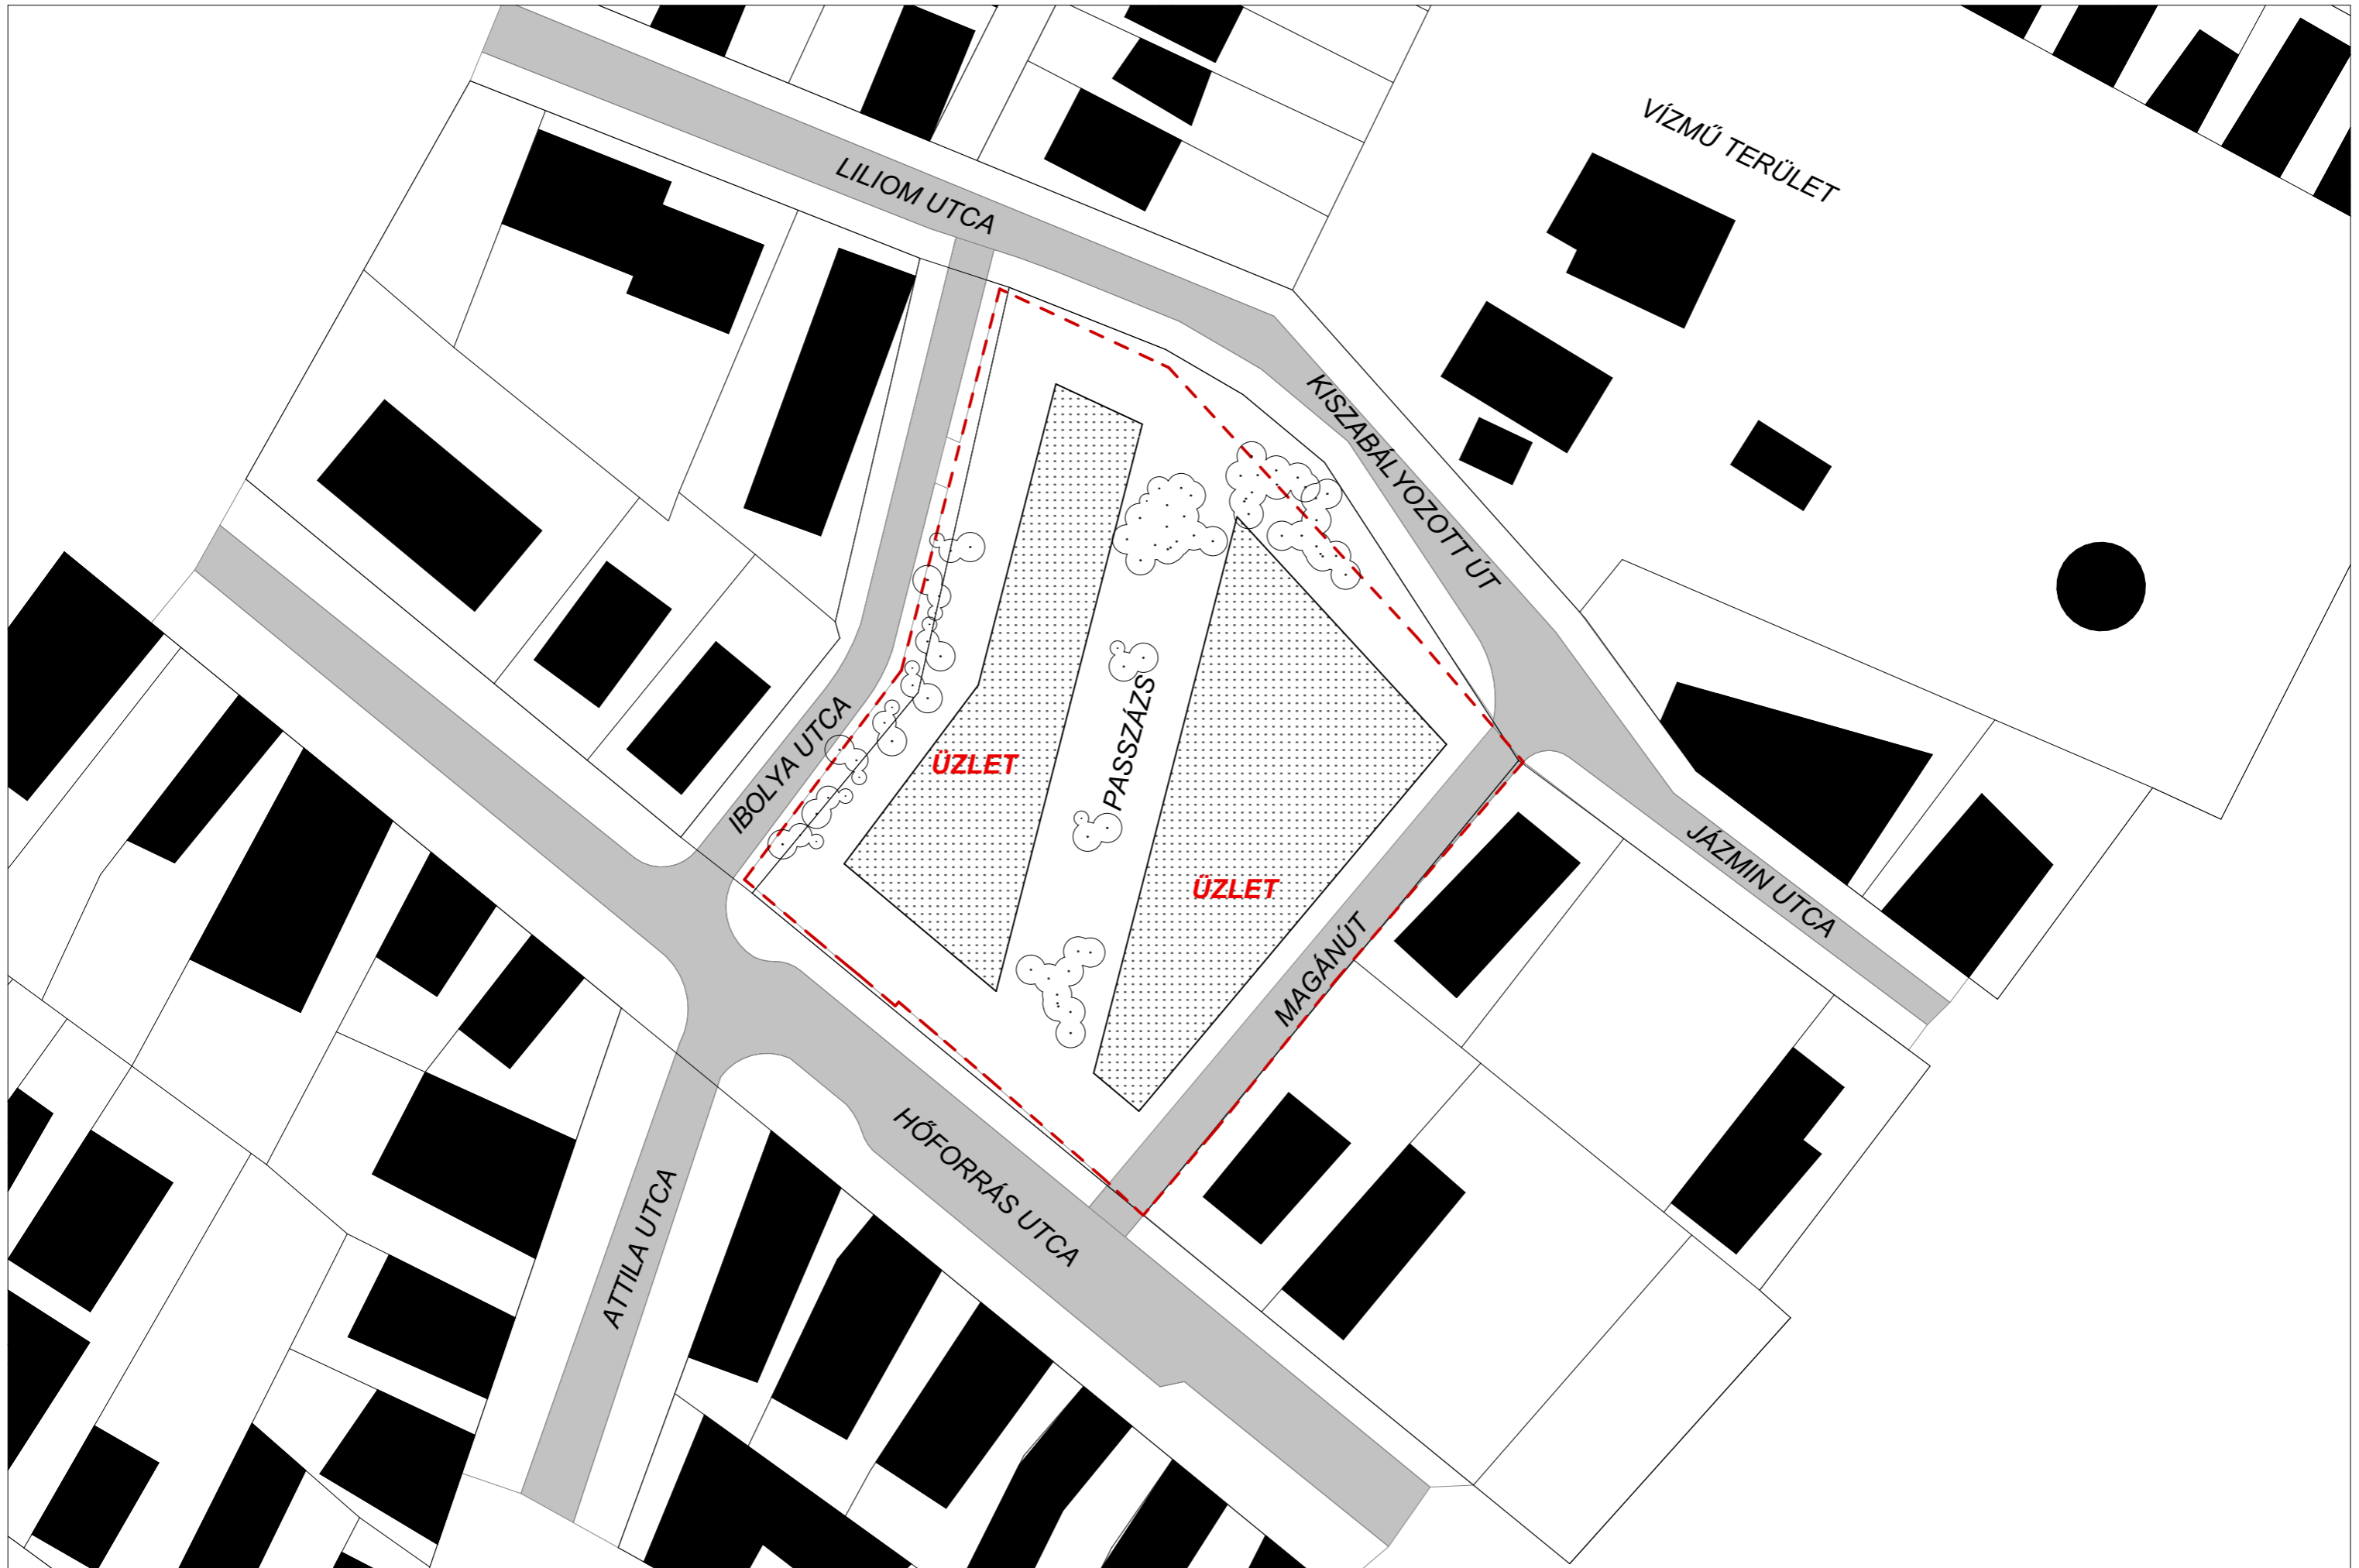

Ingyenfejlesztő Kft.

B O R D

ÖVEZETI BESOROLÁS - VI-9	
TELEPÜLÉSKÖZPONT VEGYES TERÜLET	
BEÉPÍTETTSÉG: (SAROK TELEK ESETÉN)	40% + 30%
HOMLOKZATMAGASSÁG:	7,50m<
LEGKISEBB ZÖLDFELÜLET	30%

ÖVEZETI BESOROLÁS - VI-9	
TELEPÜLÉSKÖZPONT VEGYES TERÜLET	
BEÉPÍTETTSÉG: (SAROK TELEK ESETÉN)	40% + 30%
HOMLOKZATMAGASSÁG:	7,50m<
LEGKISEBB ZÖLDFELÜLET	30%

ÖVEZETI BESOROLÁS - Vt-9	
TELEPÜLÉSKÖZPONT VEGYES TERÜLET	
BEÉPÍTETTSÉG:	40%
+ 30% (SAROK TELEK ESETÉN)	
HOMLOKZATMAGASSÁG:	
7,50m<	
LEGKISEBB ZÖLDFELÜLET	30%
TELEK TERÜLETE:	6052 m²
BEÉPÍTETT TERÜLET:	3779 m²
BEÉPÍTETTSÉG:	62,44%
BRUTTÓ SZINTTERÜLET:	
FSZ - ÜZLETEK	2507 m ²
I. EMELET - LAKÁSOK	2188 m ²
II. EMELET - LAKÁSOK	1343 m ²
Σ	6038 m²
ZÖLDTERÜLET:	36,64%
-ZÖLDTETŐ (25%)	1590 m ²
-ZÖLDTERÜLET	1820 m ²
HOMLOKZATMAGASSÁG:	7,49 m