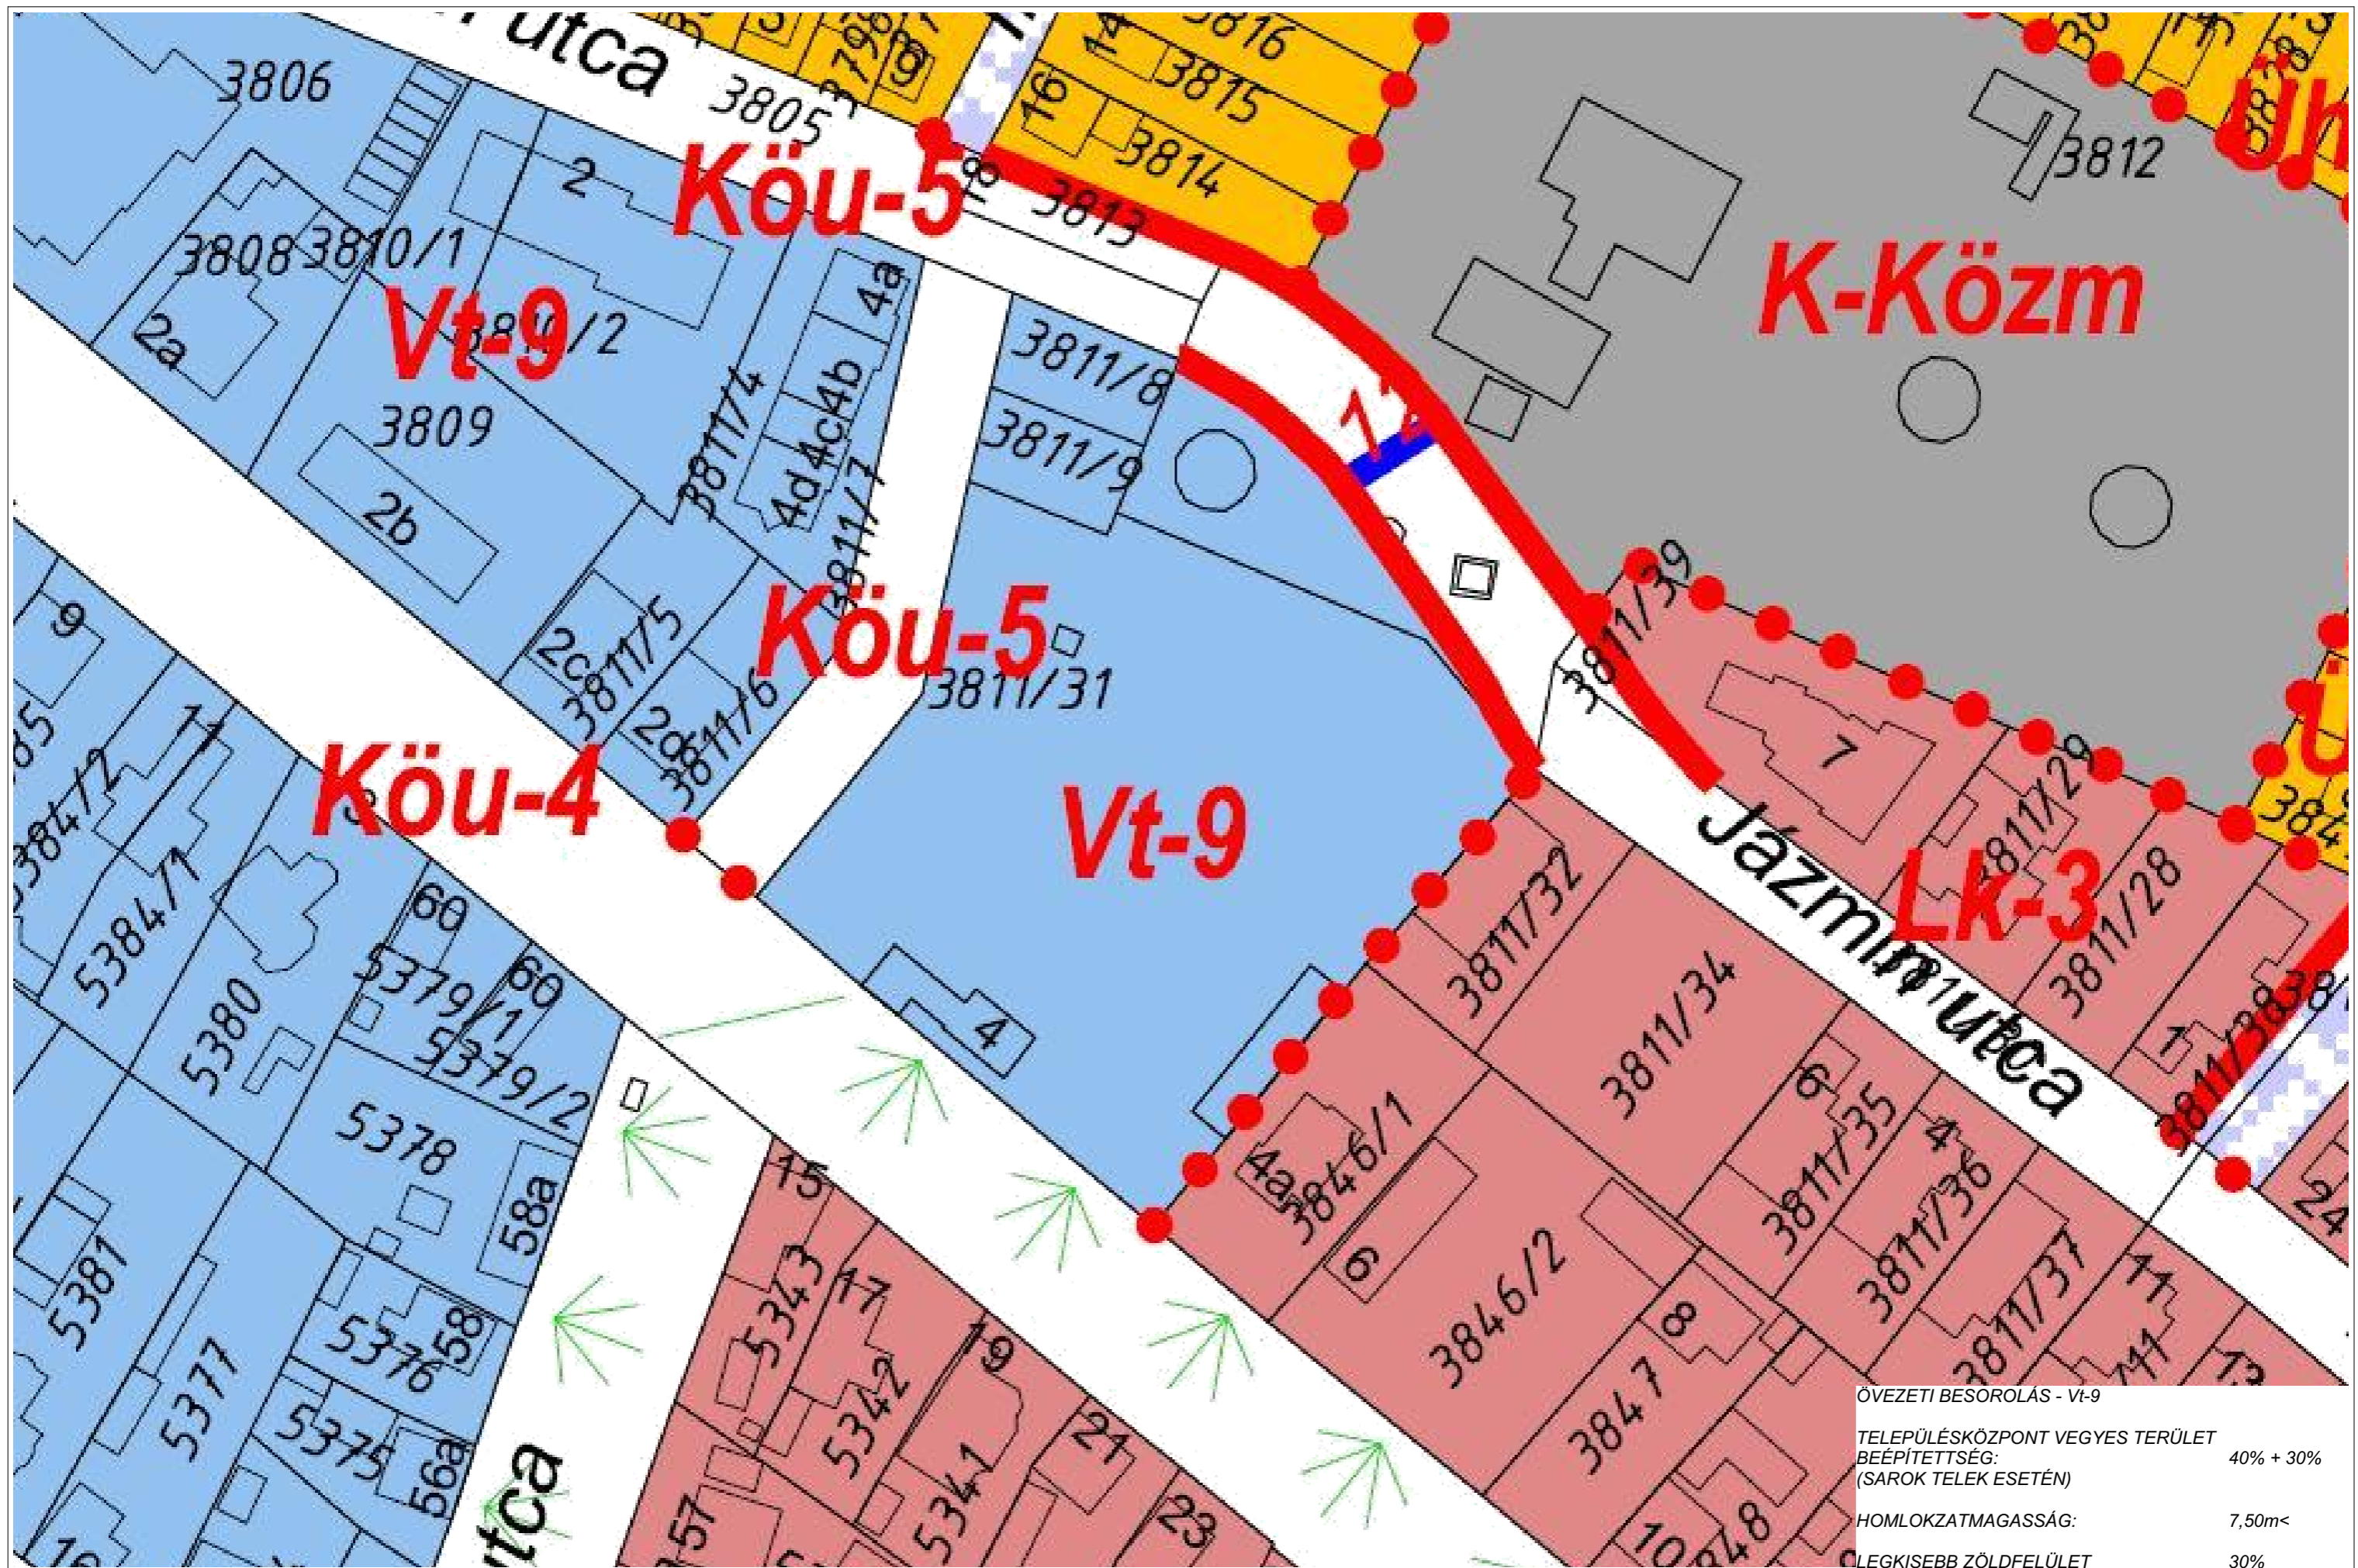

Ingyenfejlesztő Kft.

B O R D

ÖVEZETI BESOROLÁS - VI-9	
TELEPÜLÉSKÖZPONT VEGYES TERÜLET	
BEÉPÍTETTSÉG: (SAROK TELEK ESETÉN)	40% + 30%
HOMLOKZATMAGASSÁG:	7,50m<
LEGKISEBB ZÖLDFELÜLET	30%

ÖVEZETI BESOROLÁS - VI-9	
TELEPÜLÉSKÖZPONT VEGYES TERÜLET	
BEÉPÍTETTSÉG: (SAROK TELEK ESETÉN)	40% + 30%
HOMLOKZATMAGASSÁG:	7,50m<
LEGKISEBB ZÖLDFELÜLET	30%

ÖVEZETI BESOROLÁS - Vt-9	
TELEPÜLÉSKÖZPONT VEGYES TERÜLET	
BEÉPÍTETTSÉG:	40%
+ 30% (SAROK TELEK ESETÉN)	
HOMLOKZATMAGASSÁG:	
7,50m<	
LEGKISEBB ZÖLDFELÜLET	30%
TELEK TERÜLETE:	6052 m²
BEÉPÍTETT TERÜLET:	3779 m²
BEÉPÍTETTSÉG:	62,44%
BRUTTÓ SZINTTERÜLET:	
FSZ - ÜZLETEK	2507 m ²
I. EMELET - LAKÁSOK	2188 m ²
II. EMELET - LAKÁSOK	1343 m ²
Σ	6038 m²
ZÖLDTERÜLET:	36,64%
-ZÖLDTETŐ (25%)	1590 m ²
-ZÖLDTERÜLET	1820 m ²
HOMLOKZATMAGASSÁG:	7,49 m