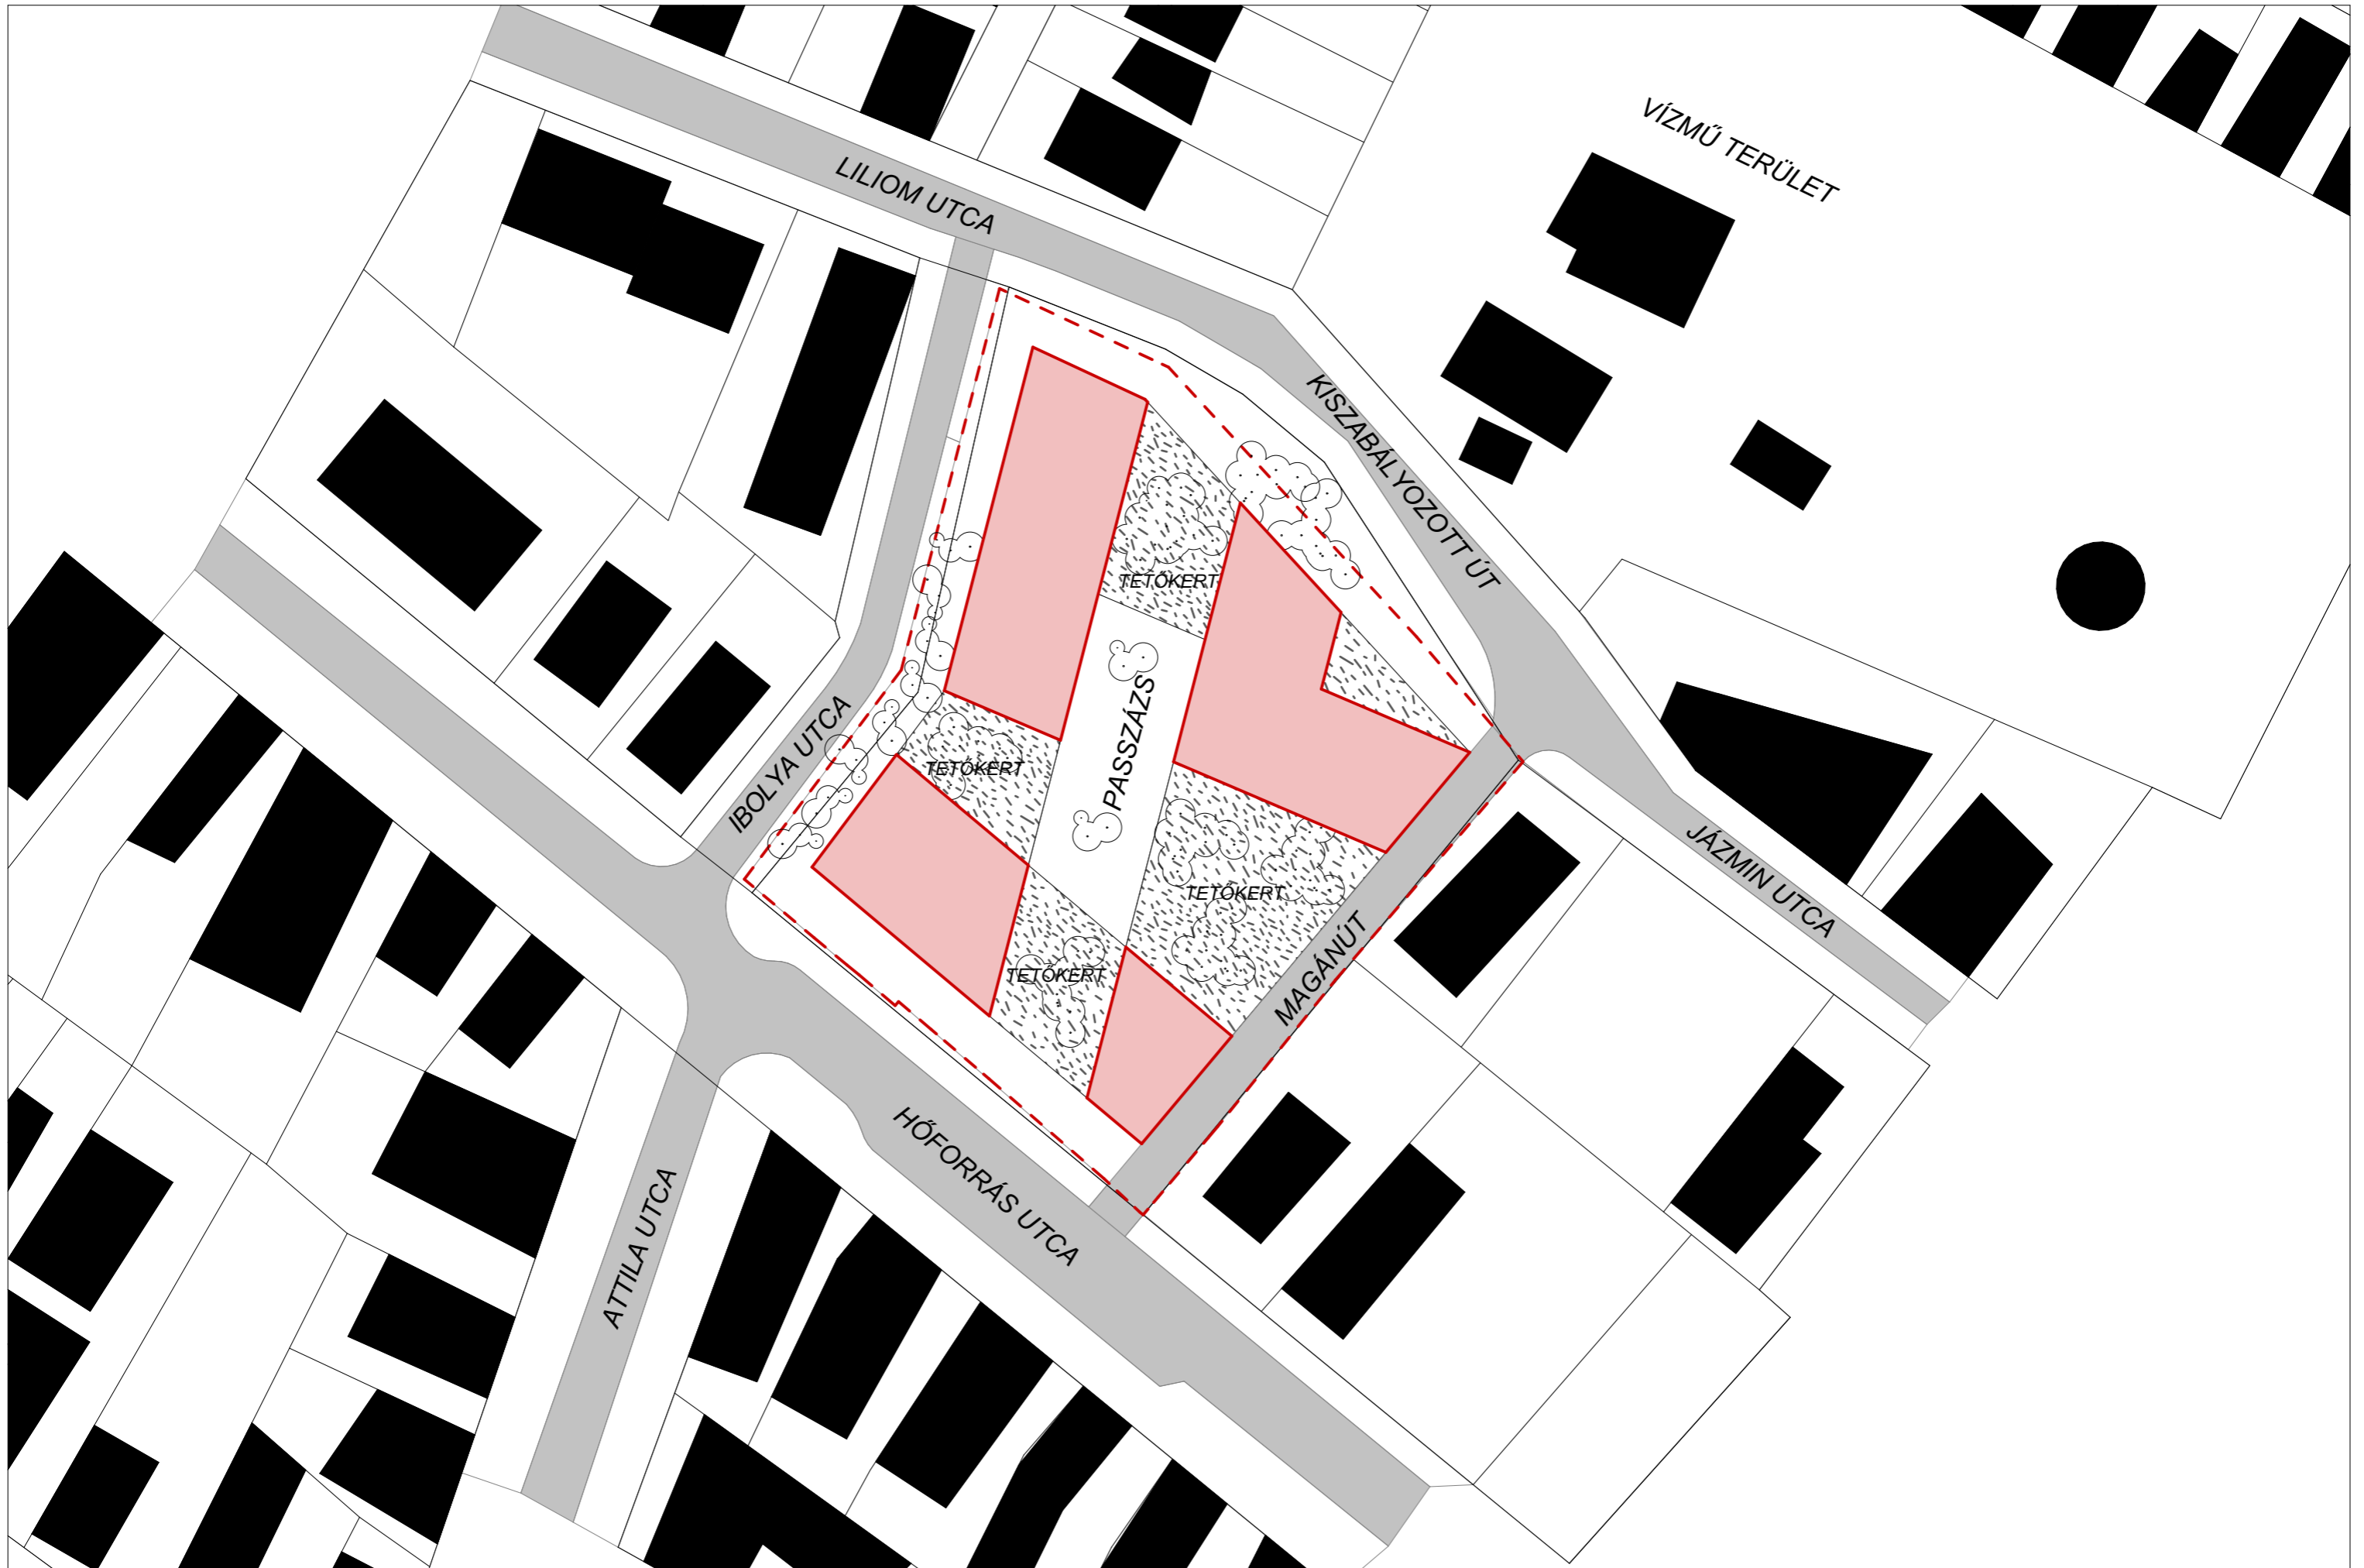

Ingyenfejlesztő Kft.

B O R D

ÖVEZETI BESOROLÁS - VI-9	
TELEPÜLÉSKÖZPONT VEGYES TERÜLET	
BEÉPÍTETTSÉG: (SAROK TELEK ESETÉN)	40% + 30%
HOMLOKZATMAGASSÁG:	7,50m<
LEGKISEBB ZÖLDFELÜLET	30%

ÖVEZETI BESOROLÁS - VI-9	
TELEPÜLÉSKÖZPONT VEGYES TERÜLET	
BEÉPÍTETTSÉG: (SAROK TELEK ESETÉN)	40% + 30%
HOMLOKZATMAGASSÁG:	7,50m<
LEGKISEBB ZÖLDFELÜLET	30%

ÖVEZETI BESOROLÁS - Vt-9	
TELEPÜLÉSKÖZPONT VEGYES TERÜLET	
BEÉPÍTETTSÉG:	40%
+ 30% (SAROK TELEK ESETÉN)	
HOMLOKZATMAGASSÁG:	
7,50m<	
LEGKISEBB ZÖLDFELÜLET	30%
TELEK TERÜLETE:	6052 m²
BEÉPÍTETT TERÜLET:	3779 m²
BEÉPÍTETTSÉG:	62,44%
BRUTTÓ SZINTTERÜLET:	
FSZ - ÜZLETEK	2507 m ²
I. EMELET - LAKÁSOK	2188 m ²
II. EMELET - LAKÁSOK	1343 m ²
Σ	6038 m²
ZÖLDTERÜLET:	36,64%
-ZÖLDTETŐ (25%)	1590 m ²
-ZÖLDTERÜLET	1820 m ²
HOMLOKZATMAGASSÁG:	7,49 m