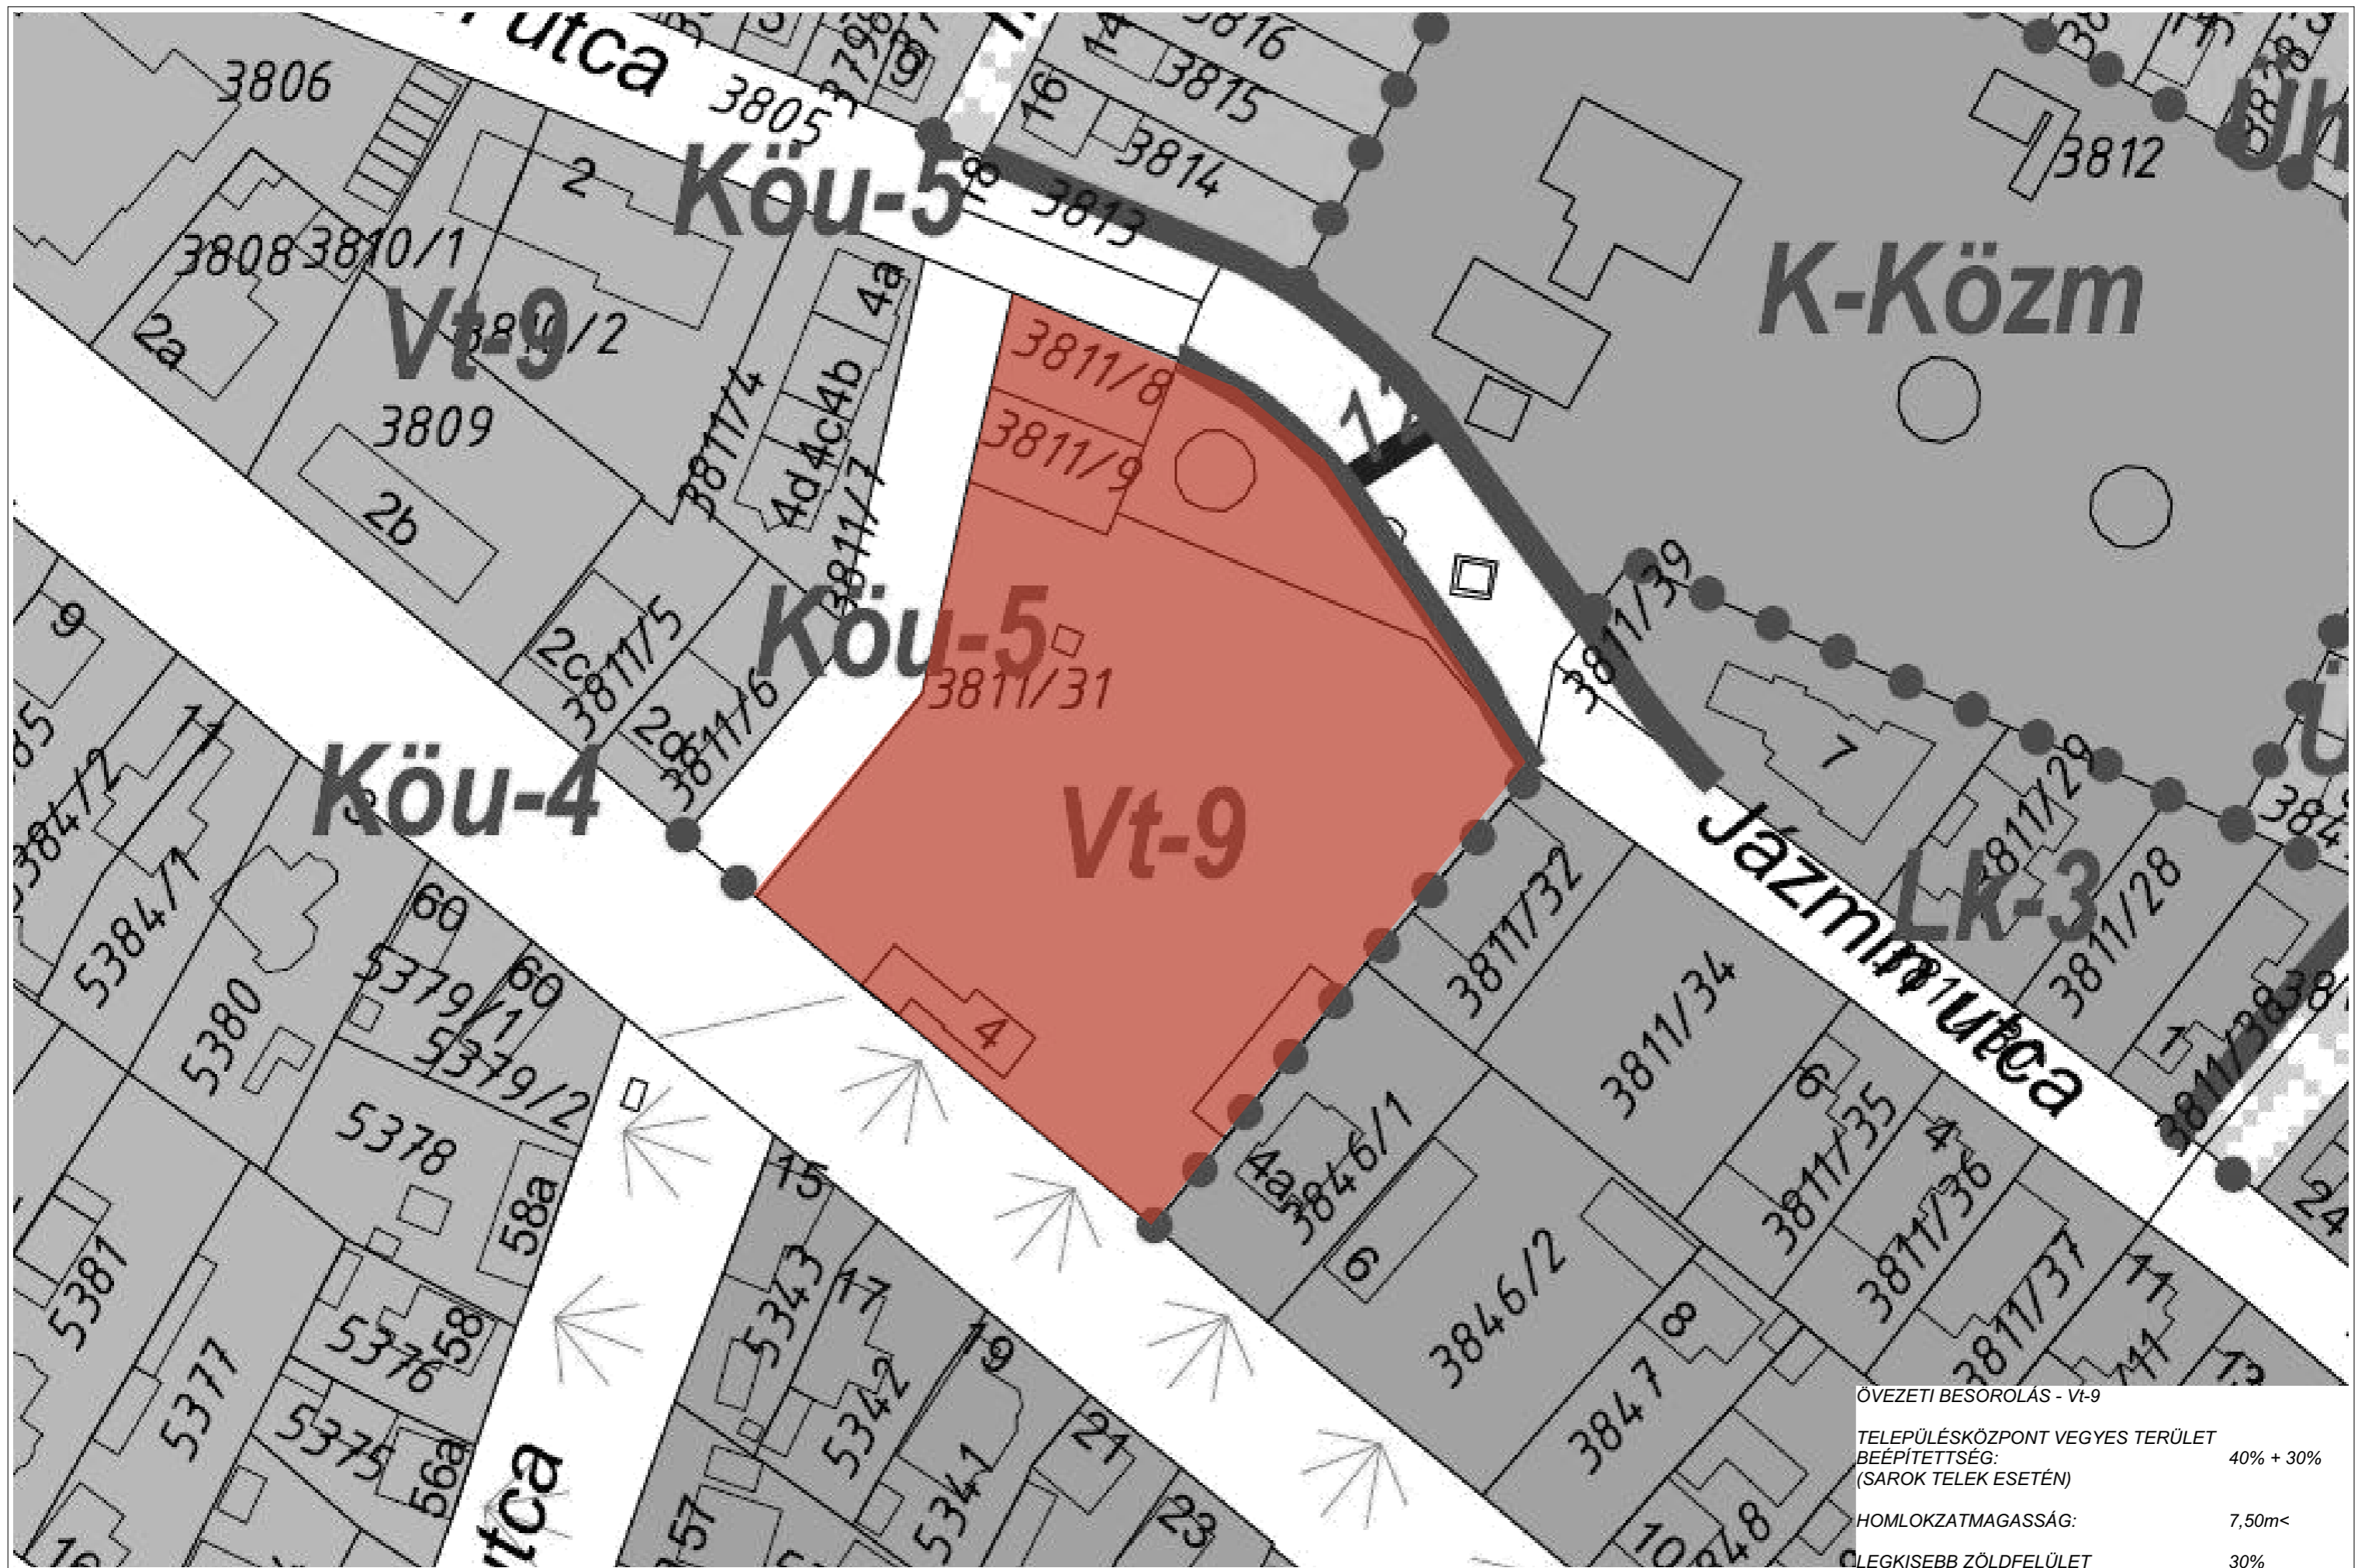

Ingyenfejlesztő Kft.

B O R D

ÖVEZETI BESOROLÁS - VI-9	
TELEPÜLÉSKÖZPONT VEGYES TERÜLET	
BEÉPÍTETTSÉG: (SAROK TELEK ESETÉN)	40% + 30%
HOMLOKZATMAGASSÁG:	7,50m<
LEGKISEBB ZÖLDFELÜLET	30%

ÖVEZETI BESOROLÁS - VI-9	
TELEPÜLÉSKÖZPONT VEGYES TERÜLET	
BEÉPÍTETTSÉG: (SAROK TELEK ESETÉN)	40% + 30%
HOMLOKZATMAGASSÁG:	7,50m<
LEGKISEBB ZÖLDFELÜLET	30%

ÖVEZETI BESOROLÁS - Vt-9	
TELEPÜLÉSKÖZPONT VEGYES TERÜLET	
BEÉPÍTETTSÉG:	40%
+ 30% (SAROK TELEK ESETÉN)	
HOMLOKZATMAGASSÁG:	
7,50m<	
LEGKISEBB ZÖLDFELÜLET	30%
TELEK TERÜLETE:	6052 m²
BEÉPÍTETT TERÜLET:	3779 m²
BEÉPÍTETTSÉG:	62,44%
BRUTTÓ SZINTTERÜLET:	
FSZ - ÜZLETEK	2507 m ²
I. EMELET - LAKÁSOK	2188 m ²
II. EMELET - LAKÁSOK	1343 m ²
Σ	6038 m²
ZÖLDTERÜLET:	36,64%
-ZÖLDTETŐ (25%)	1590 m ²
-ZÖLDTERÜLET	1820 m ²
HOMLOKZATMAGASSÁG:	7,49 m