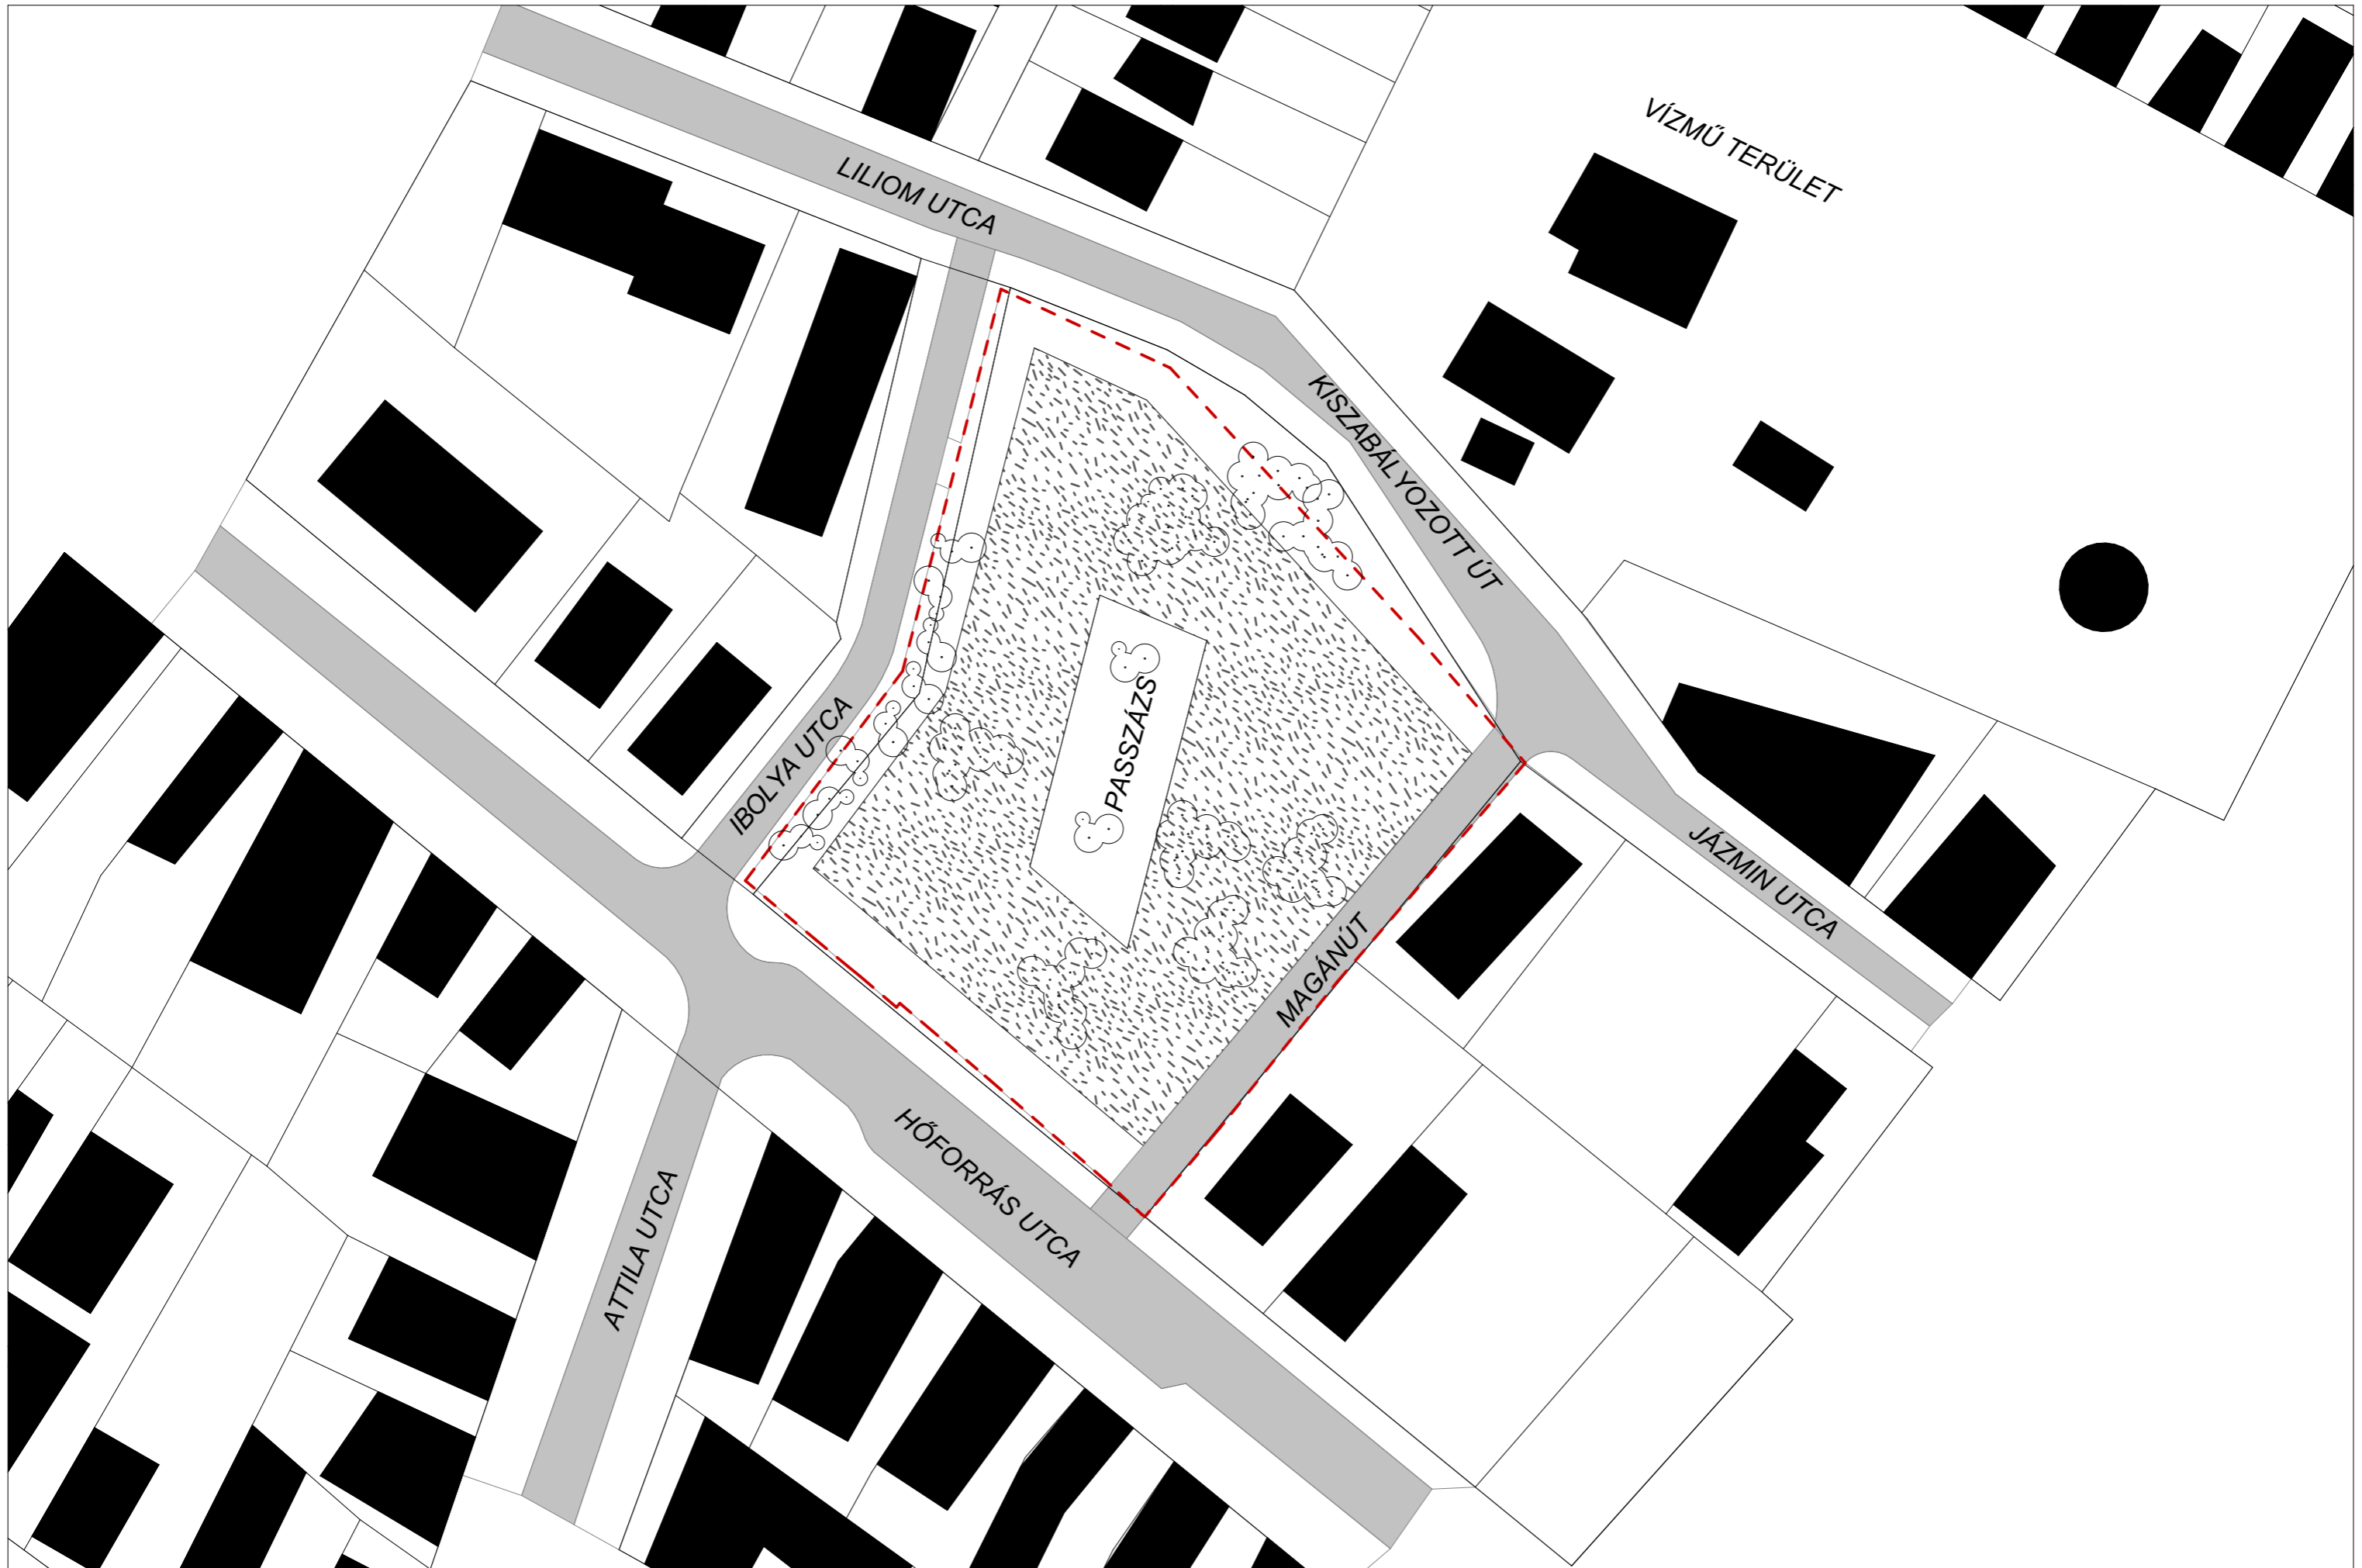

Ingyenfejlesztő Kft.

B O R D

ÖVEZETI BESOROLÁS - VI-9	
TELEPÜLÉSKÖZPONT VEGYES TERÜLET	
BEÉPÍTETTSÉG: (SAROK TELEK ESETÉN)	40% + 30%
HOMLOKZATMAGASSÁG:	7,50m<
LEGKISEBB ZÖLDFELÜLET	30%

ÖVEZETI BESOROLÁS - VI-9	
TELEPÜLÉSKÖZPONT VEGYES TERÜLET	
BEÉPÍTETTSÉG: (SAROK TELEK ESETÉN)	40% + 30%
HOMLOKZATMAGASSÁG:	7,50m<
LEGKISEBB ZÖLDFELÜLET	30%

ÖVEZETI BESOROLÁS - Vt-9	
TELEPÜLÉSKÖZPONT VEGYES TERÜLET	
BEÉPÍTETTSÉG:	40%
+ 30% (SAROK TELEK ESETÉN)	
HOMLOKZATMAGASSÁG:	
7,50m<	
LEGKISEBB ZÖLDFELÜLET	30%
TELEK TERÜLETE:	6052 m²
BEÉPÍTETT TERÜLET:	3779 m²
BEÉPÍTETTSÉG:	62,44%
BRUTTÓ SZINTTERÜLET:	
FSZ - ÜZLETEK	2507 m ²
I. EMELET - LAKÁSOK	2188 m ²
II. EMELET - LAKÁSOK	1343 m ²
Σ	6038 m²
ZÖLDTERÜLET:	36,64%
-ZÖLDTETŐ (25%)	1590 m ²
-ZÖLDTERÜLET	1820 m ²
HOMLOKZATMAGASSÁG:	7,49 m