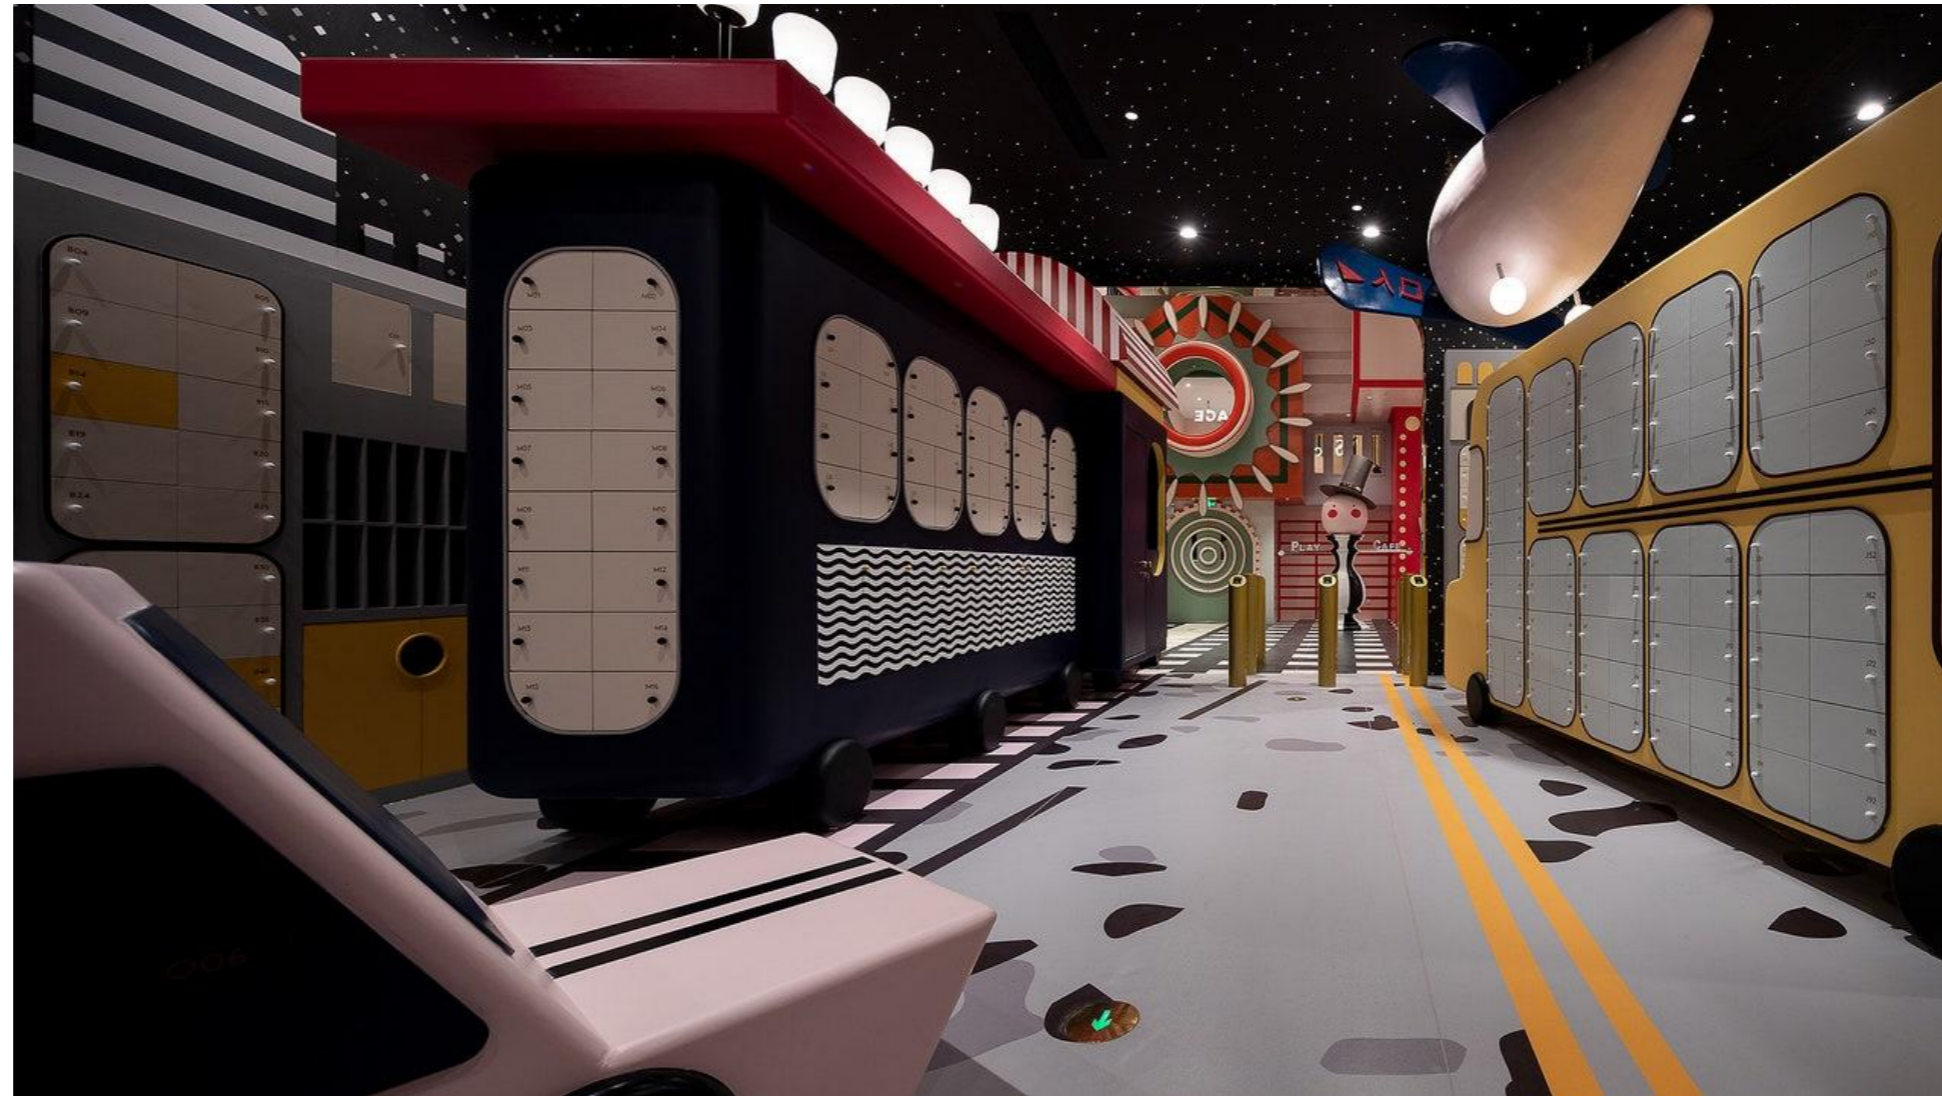

ELŐKÉPEK

	Tervező/Design Team: ZAAD Design 4200, Hajdúszoboszló Kálvin tér 4 tel. +36-30-823-7261	Tervező/Architect: Kálmán Zalán Attila É/09-0691	Minden jog fenntartva, a szerzői jog törvénye alá esik! A tervező, Kálmán Zalán Attila szellemi tulajdona, a tervekkel a Hajdúszoboszló Város Önkormányzata részére készültek. További felhasználása, másolása, sokszorosítása, változtatása, más helyen, módosított felhasználása kizárólag a tervező írásbeli beleegyezésével történhet.	Megrendelő/Developer: Hajdúszoboszló Város Önkormányzata 	Helyszín/Location: 11 PARK eleven park 4200 Hajdúszoboszló hrsz.: 3030/3 	Tervfázis/Drawing Status: KONCEPCIÓ	Rajztartalom/Drawing Name: ELŐKÉPEK	Lépték/Scale:	Tervszám/Layout ID: K-24
								Dátum/Date: 2021. 09. 14.