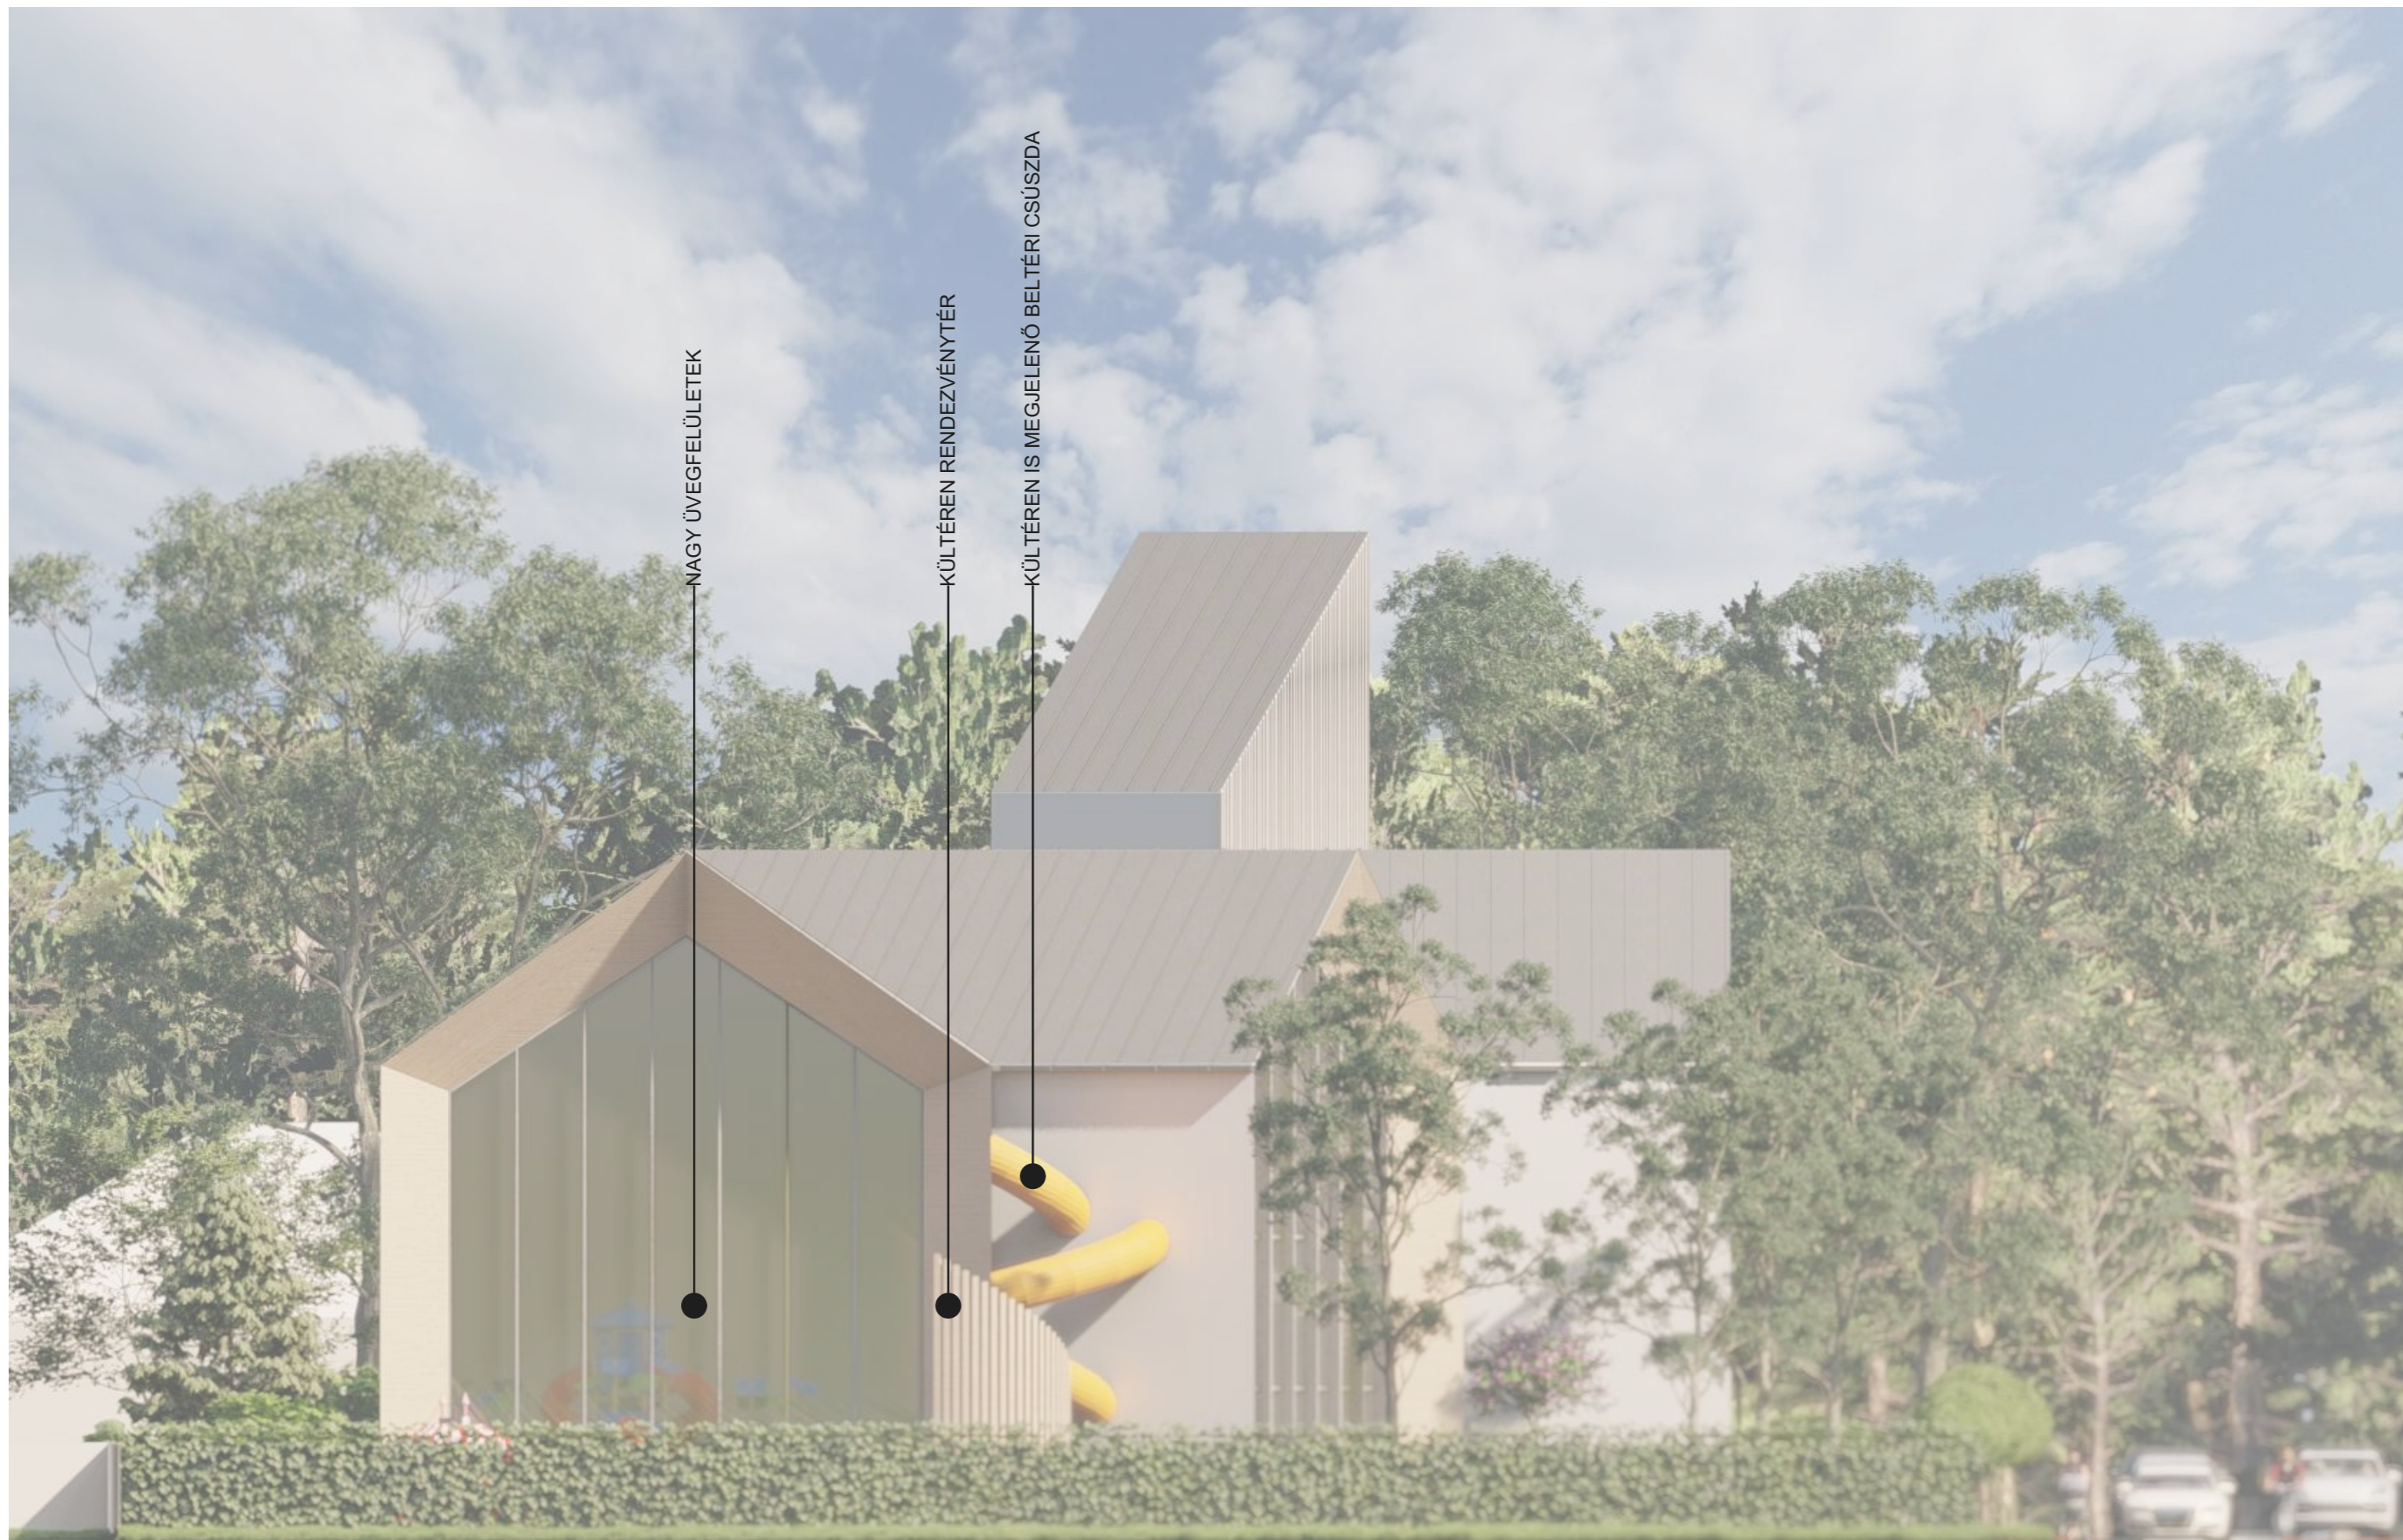

NAGY ÜVEGFELÜLETEK

KÜLTÉREN RENDEZVÉNYTÉR

KÜLTÉREN IS MEGJELENŐ BELTÉRI CSÚSZDA

Tervező/Design Team:
ZAAD Design
4200, Hajdúszoboszló Kálvin tér 4
tel. +36-30-823-7261

Tervező/Architect:
Kálmán Zalán Attila É/09-0691

Megrendelő/Developer:
Hajdúszoboszló Város Önkormányzata

Helyszín/Location:
11 PARK
eleven park
4200 Hajdúszoboszló hrsz.: 3030/3

Tervfázis/Drawing Status:
KONCEPCIÓ

Rajztartalom/Drawing Name:
HOMLOKZAT

Lépték/Scale:
Dátum/Date:
2021. 09. 14.

Tervszám/Layout ID:
K-40