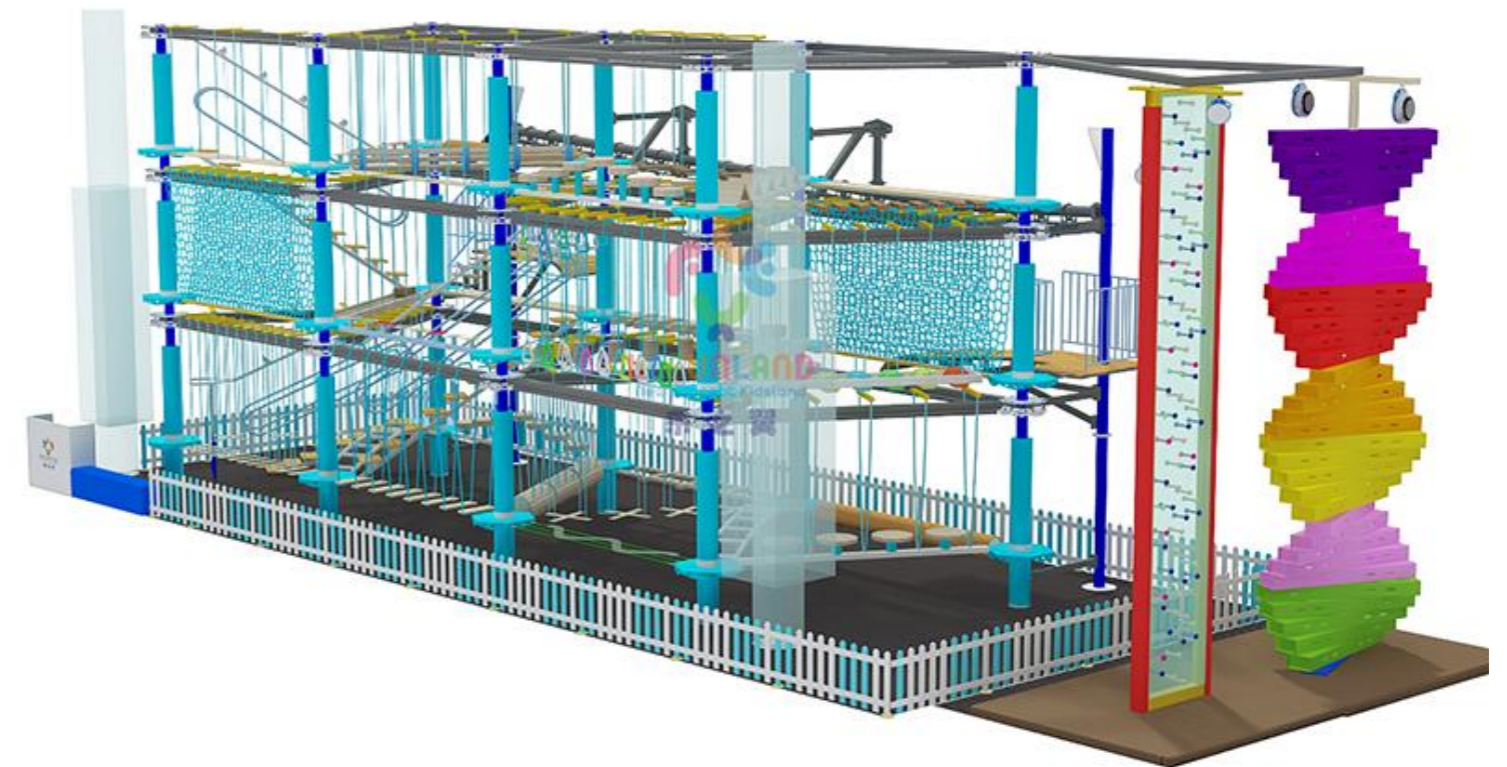

BEÉPÍTHETŐ ELEMEEK

<http://www.lefunland.com/>
<https://www.softplay.com/>

Tervező/Design Team: ZAAD Design 4200, Hajdúszoboszló Kálvin tér 4 tel. +36-30-823-7261	Tervező/Architect: Kálmán Zalán Attila É/09-0691	Minden jog fenntartva, a szerzői jog törvénye alá esik! A tervező, Kálmán Zalán Attila szellemi tulajdona, a terveket a Hajdúszoboszló Város Önkormányzata részére készítette. További felhasználása, másolása, sokszorosítása, változtatása, más helyen, módosított felhasználása kizárólag a tervező írásbeli beleegyezésével történhet.	Megrendelő/Developer: Hajdúszoboszló Város Önkormányzata	Helyszín/Location: 11 PARK eleven park 4200 Hajdúszoboszló hrsz.: 3030/3	Tervfázis/Drawing Status: KONCEPCIÓ	Rajztartalom/Drawing Name: BEÉPÍTHETŐ ELEMEEK	Lépték/Scale:	Tervszám/Layout ID: K-27
							Dátum/Date: 2021. 09. 14.