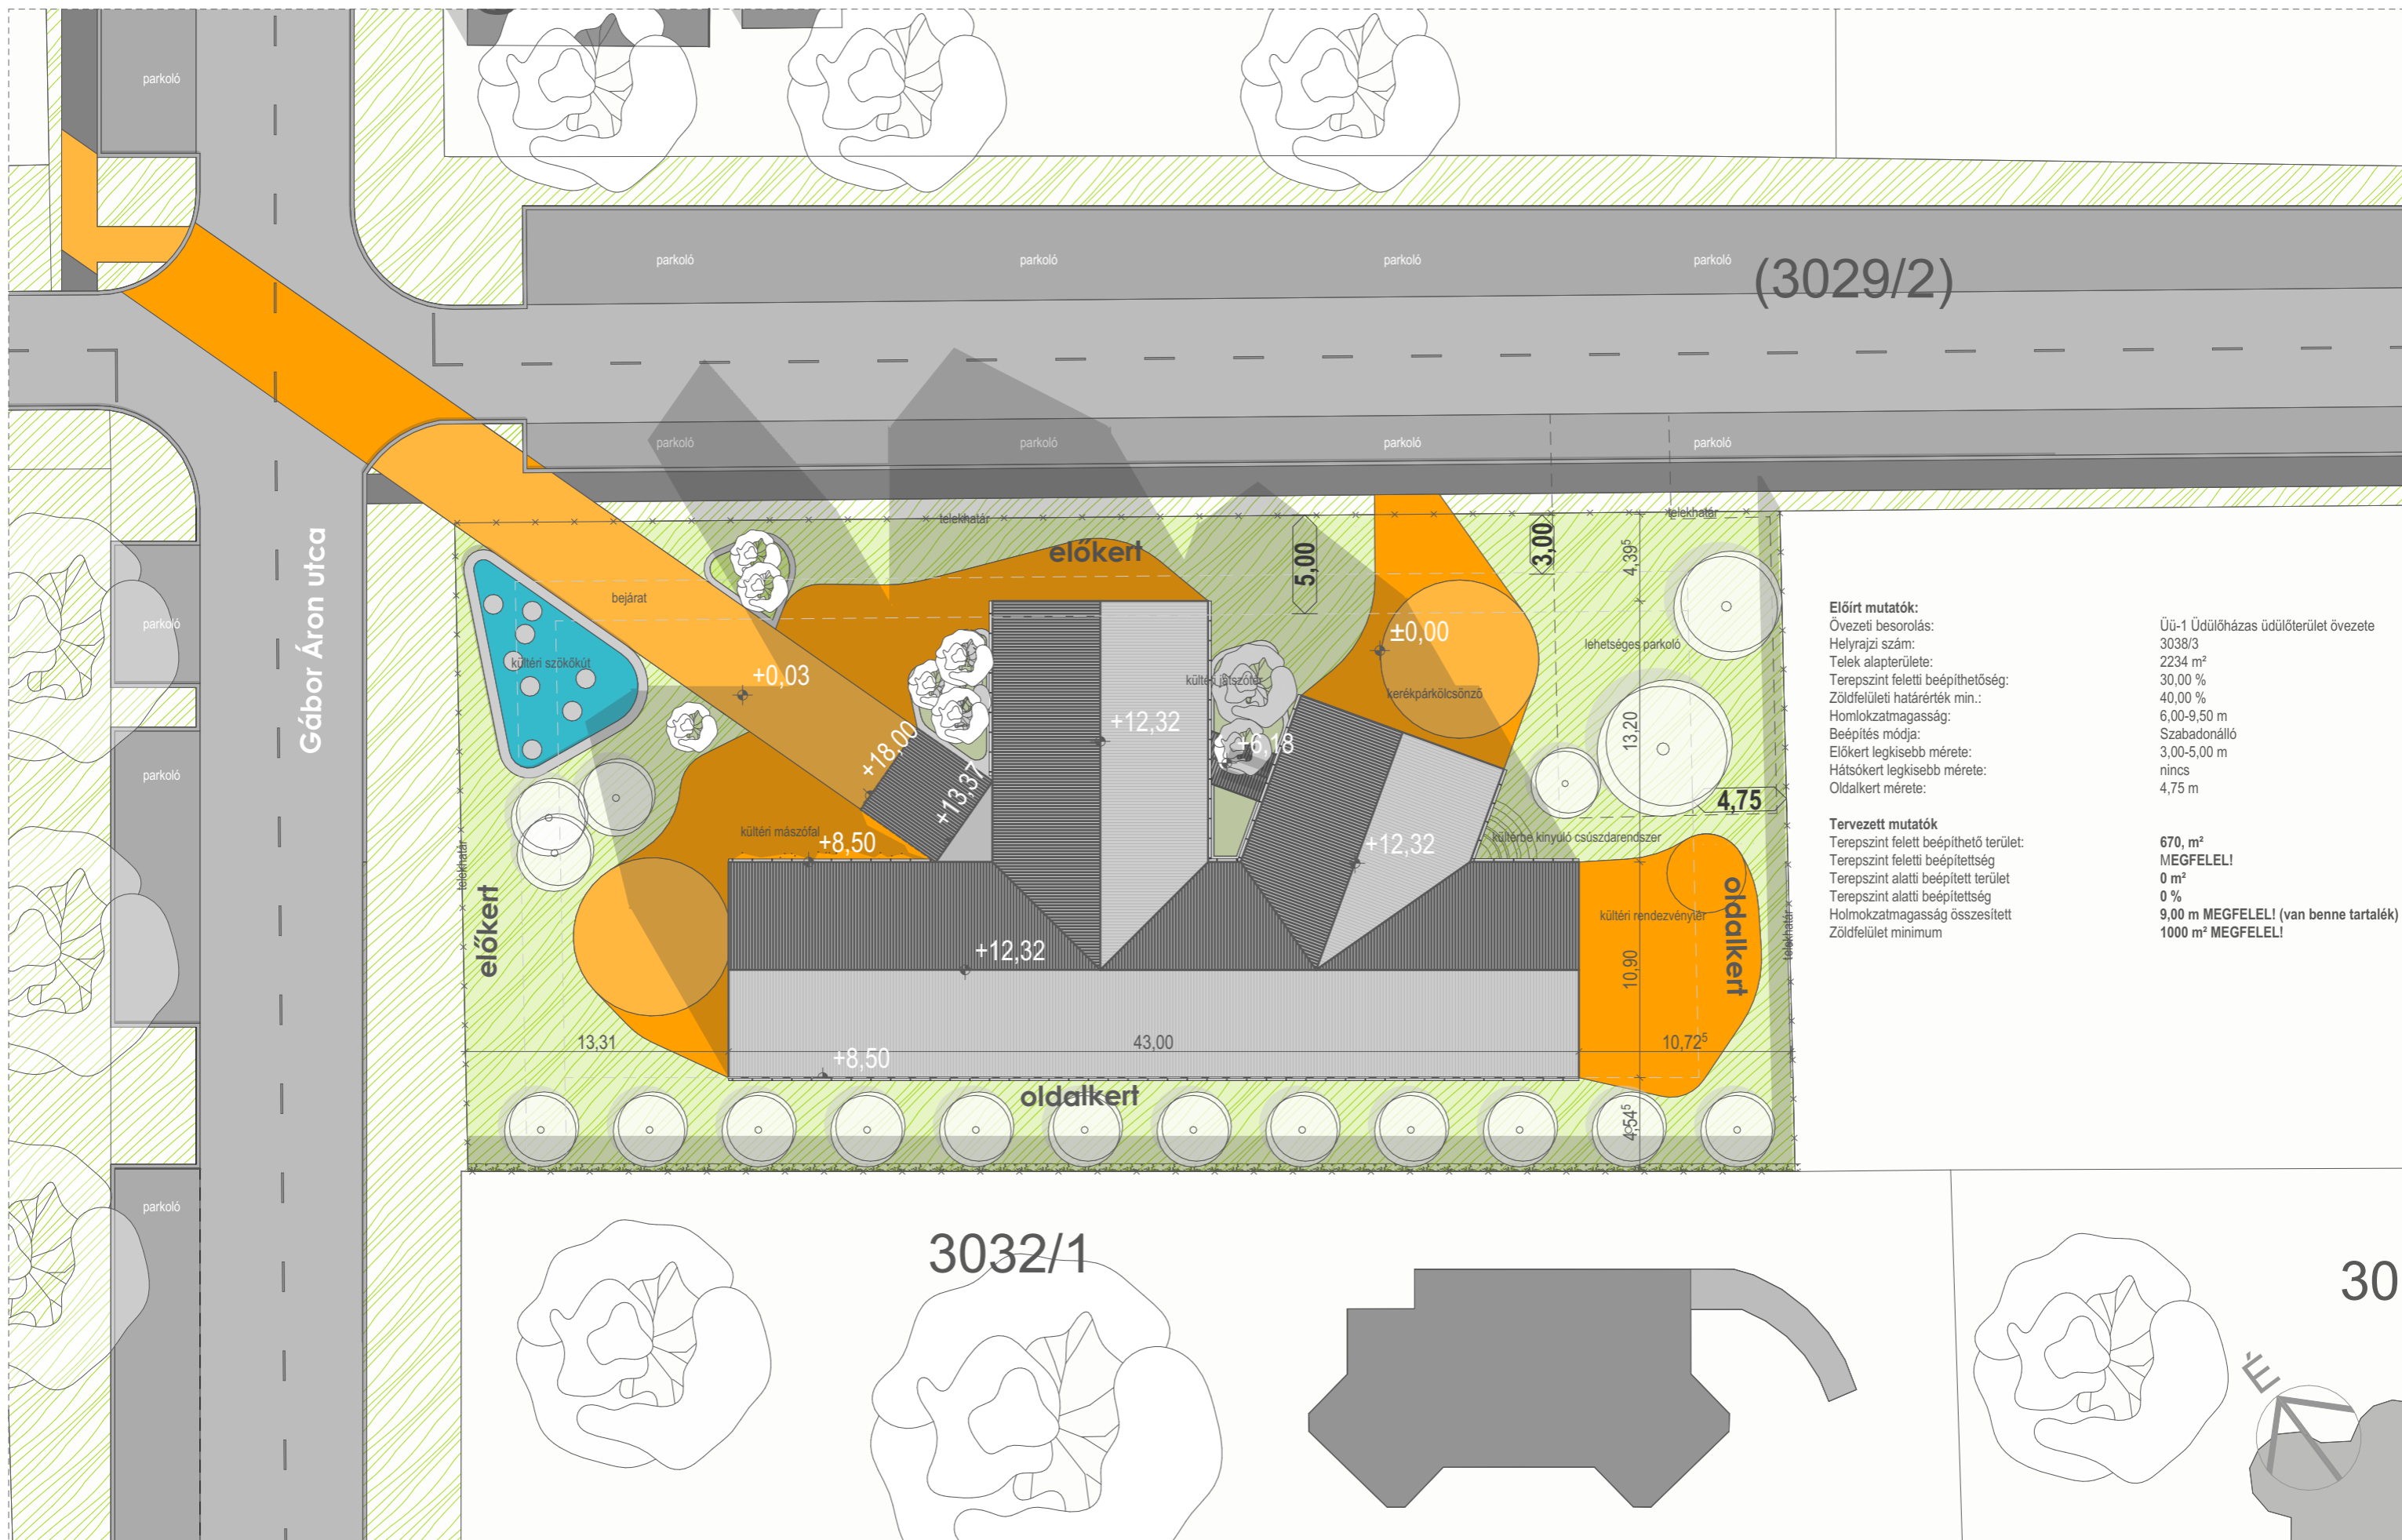

(3029/2)

Gábor Áron utca

Előírt mutatók:	
Övezeti besorolás:	Üü-1 Üdülőházas üdülőterület övezete
Helyrajzi szám:	3038/3
Telek alapterülete:	2234 m²
Terepszint feletti beépíthetőség:	30,00 %
Zöldfelületi határérték min.:	40,00 %
Homlokzatmagasság:	6,00-9,50 m
Beépítés módja:	Szabadonálló
Előkert legkisebb mérete:	3,00-5,00 m
Hátsókert legkisebb mérete:	nincs
Oldalkert mérete:	4,75 m
Tervezett mutatók	
Terepszint feletti beépíthető terület:	670, m²
Terepszint feletti beépítettség:	MEGFELEL!
Terepszint alatti beépített terület:	0 m²
Terepszint alatti beépítettség:	0 %
Holmokatmagasság összesített:	9,00 m MEGFELEL! (van benne tartalék)
Zöldfelület minimum:	1000 m² MEGFELEL!

3032/1

303

Tervező/Design Team: ZAAD Design 4200, Hajdúszoboszló Kálvín tér 4 tel. +36-30-823-7261	Tervező/Architect: Kálmán Zalán Attila É/09-0691	Minden jog fenntartva, a szerzői jog törvénye alá esik! A tervező, Kálmán Zalán Attila szellemi tulajdona, a tervekkel a Hajdúszoboszló Város Önkormányzata részére készültek. További felhasználása, másolása, sokszorosítása, változtatása, más helyen, módosított felhasználása kizárólag a tervező írásbeli beleegyezésével történhet.	Megrendelő/Developer: Hajdúszoboszló Város Önkormányzata	Helyszín/Location: 11 PARK eleven park 4200 Hajdúszoboszló hrsz.: 3030/3	Tervfázis/Drawing Status: KONCEPCIÓ	Rajztartalom/Drawing Name: HELYSZÍNRAJZ	Lépték/Scale:	Tervszám/Layout ID: K-39
							Dátum/Date: 2021. 09. 14.