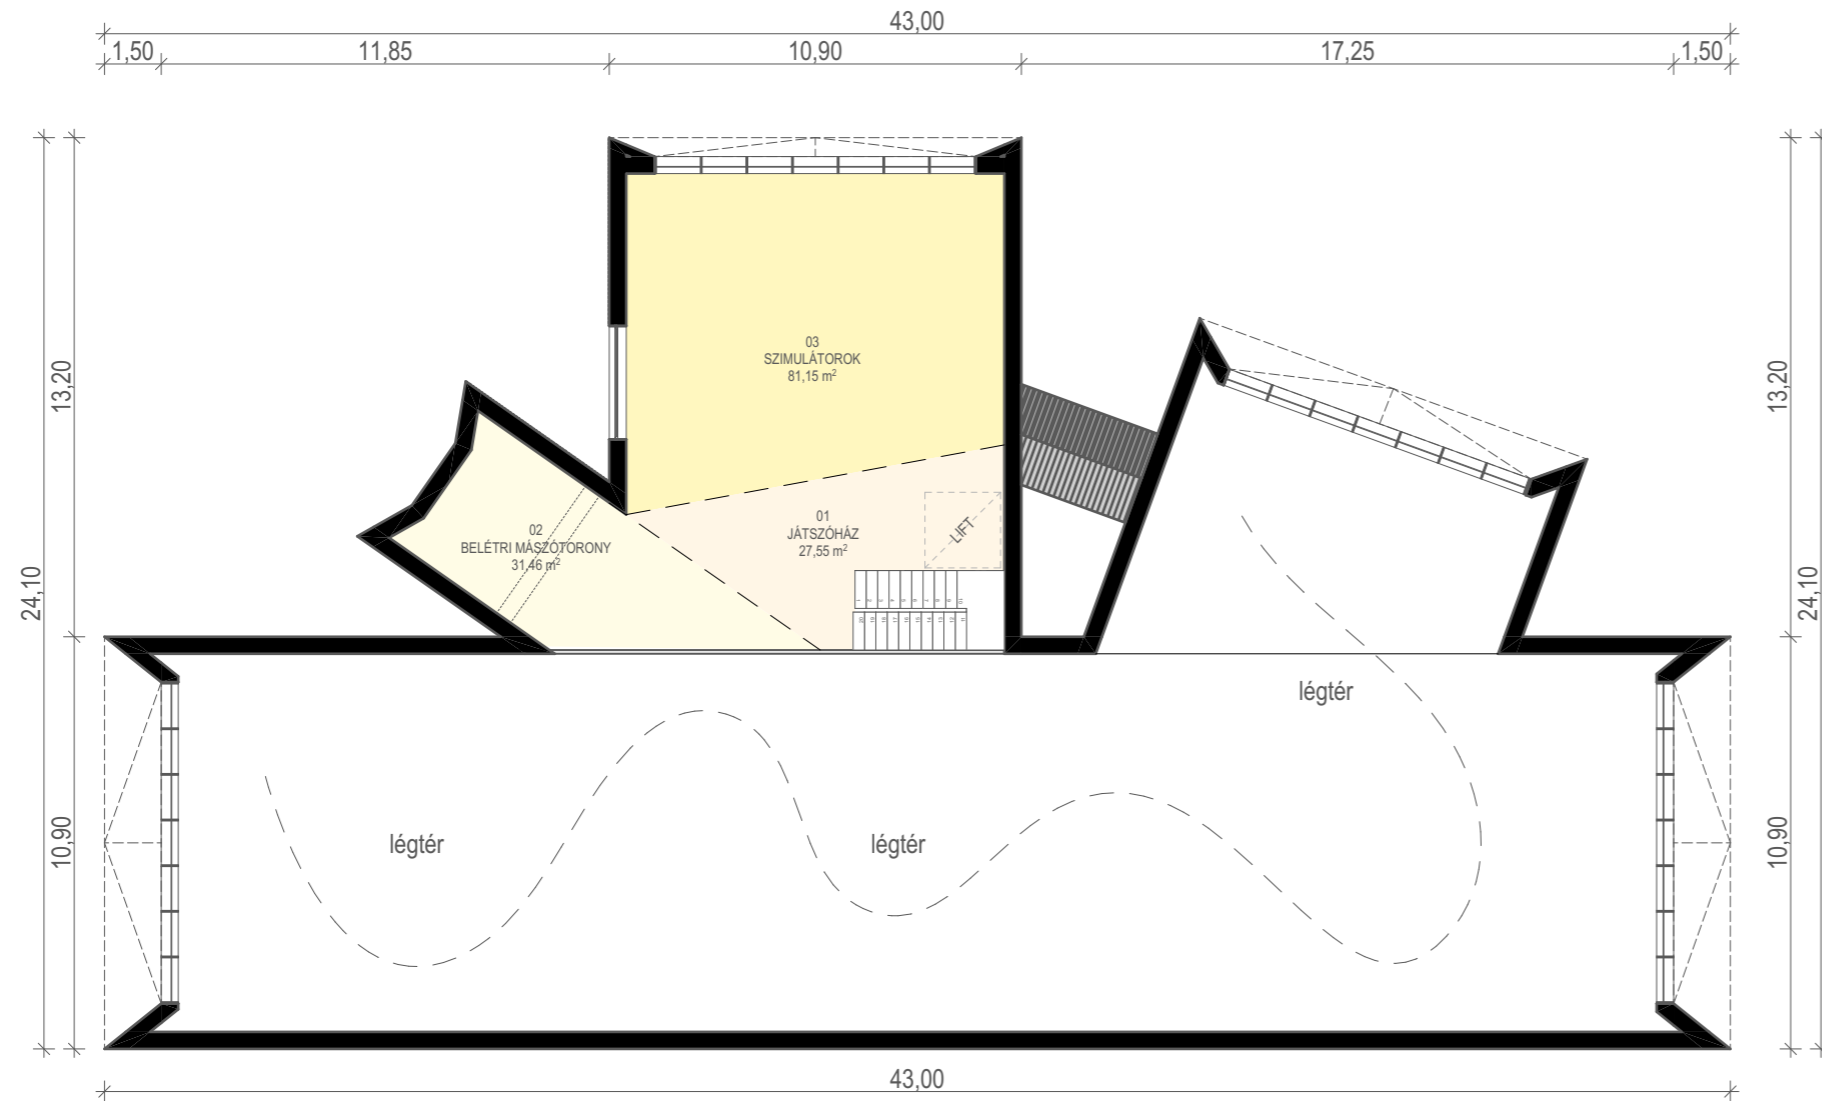

HELYISÉGLISTA			
HONSZINT NEVE	SZÁM	HELYISÉG	TERÜLET
FÖLDSZINT			
	01	Előtér/Recepció	23,31
	02	Fogyasztó tér	76,82
	03	Öltöző, mosdó	41,57
	04	Játszóház	391,71
	05	TDM kerékpárbértés	58,41
			591,82 m²
1.EMELET			
	01	Játszóház	33,20
	02	VR szimulátorok	75,53
	03	Játéktér	31,79
	04	Átjáró	8,59
	05	Rendezvényterem	60,41
			209,52 m²
2.EMELET			
	01	Játszóház	27,55
	02	Belétri mászótorony	31,46
	03	Szimulátorok	81,15
			140,16 m²
			941,50 m²