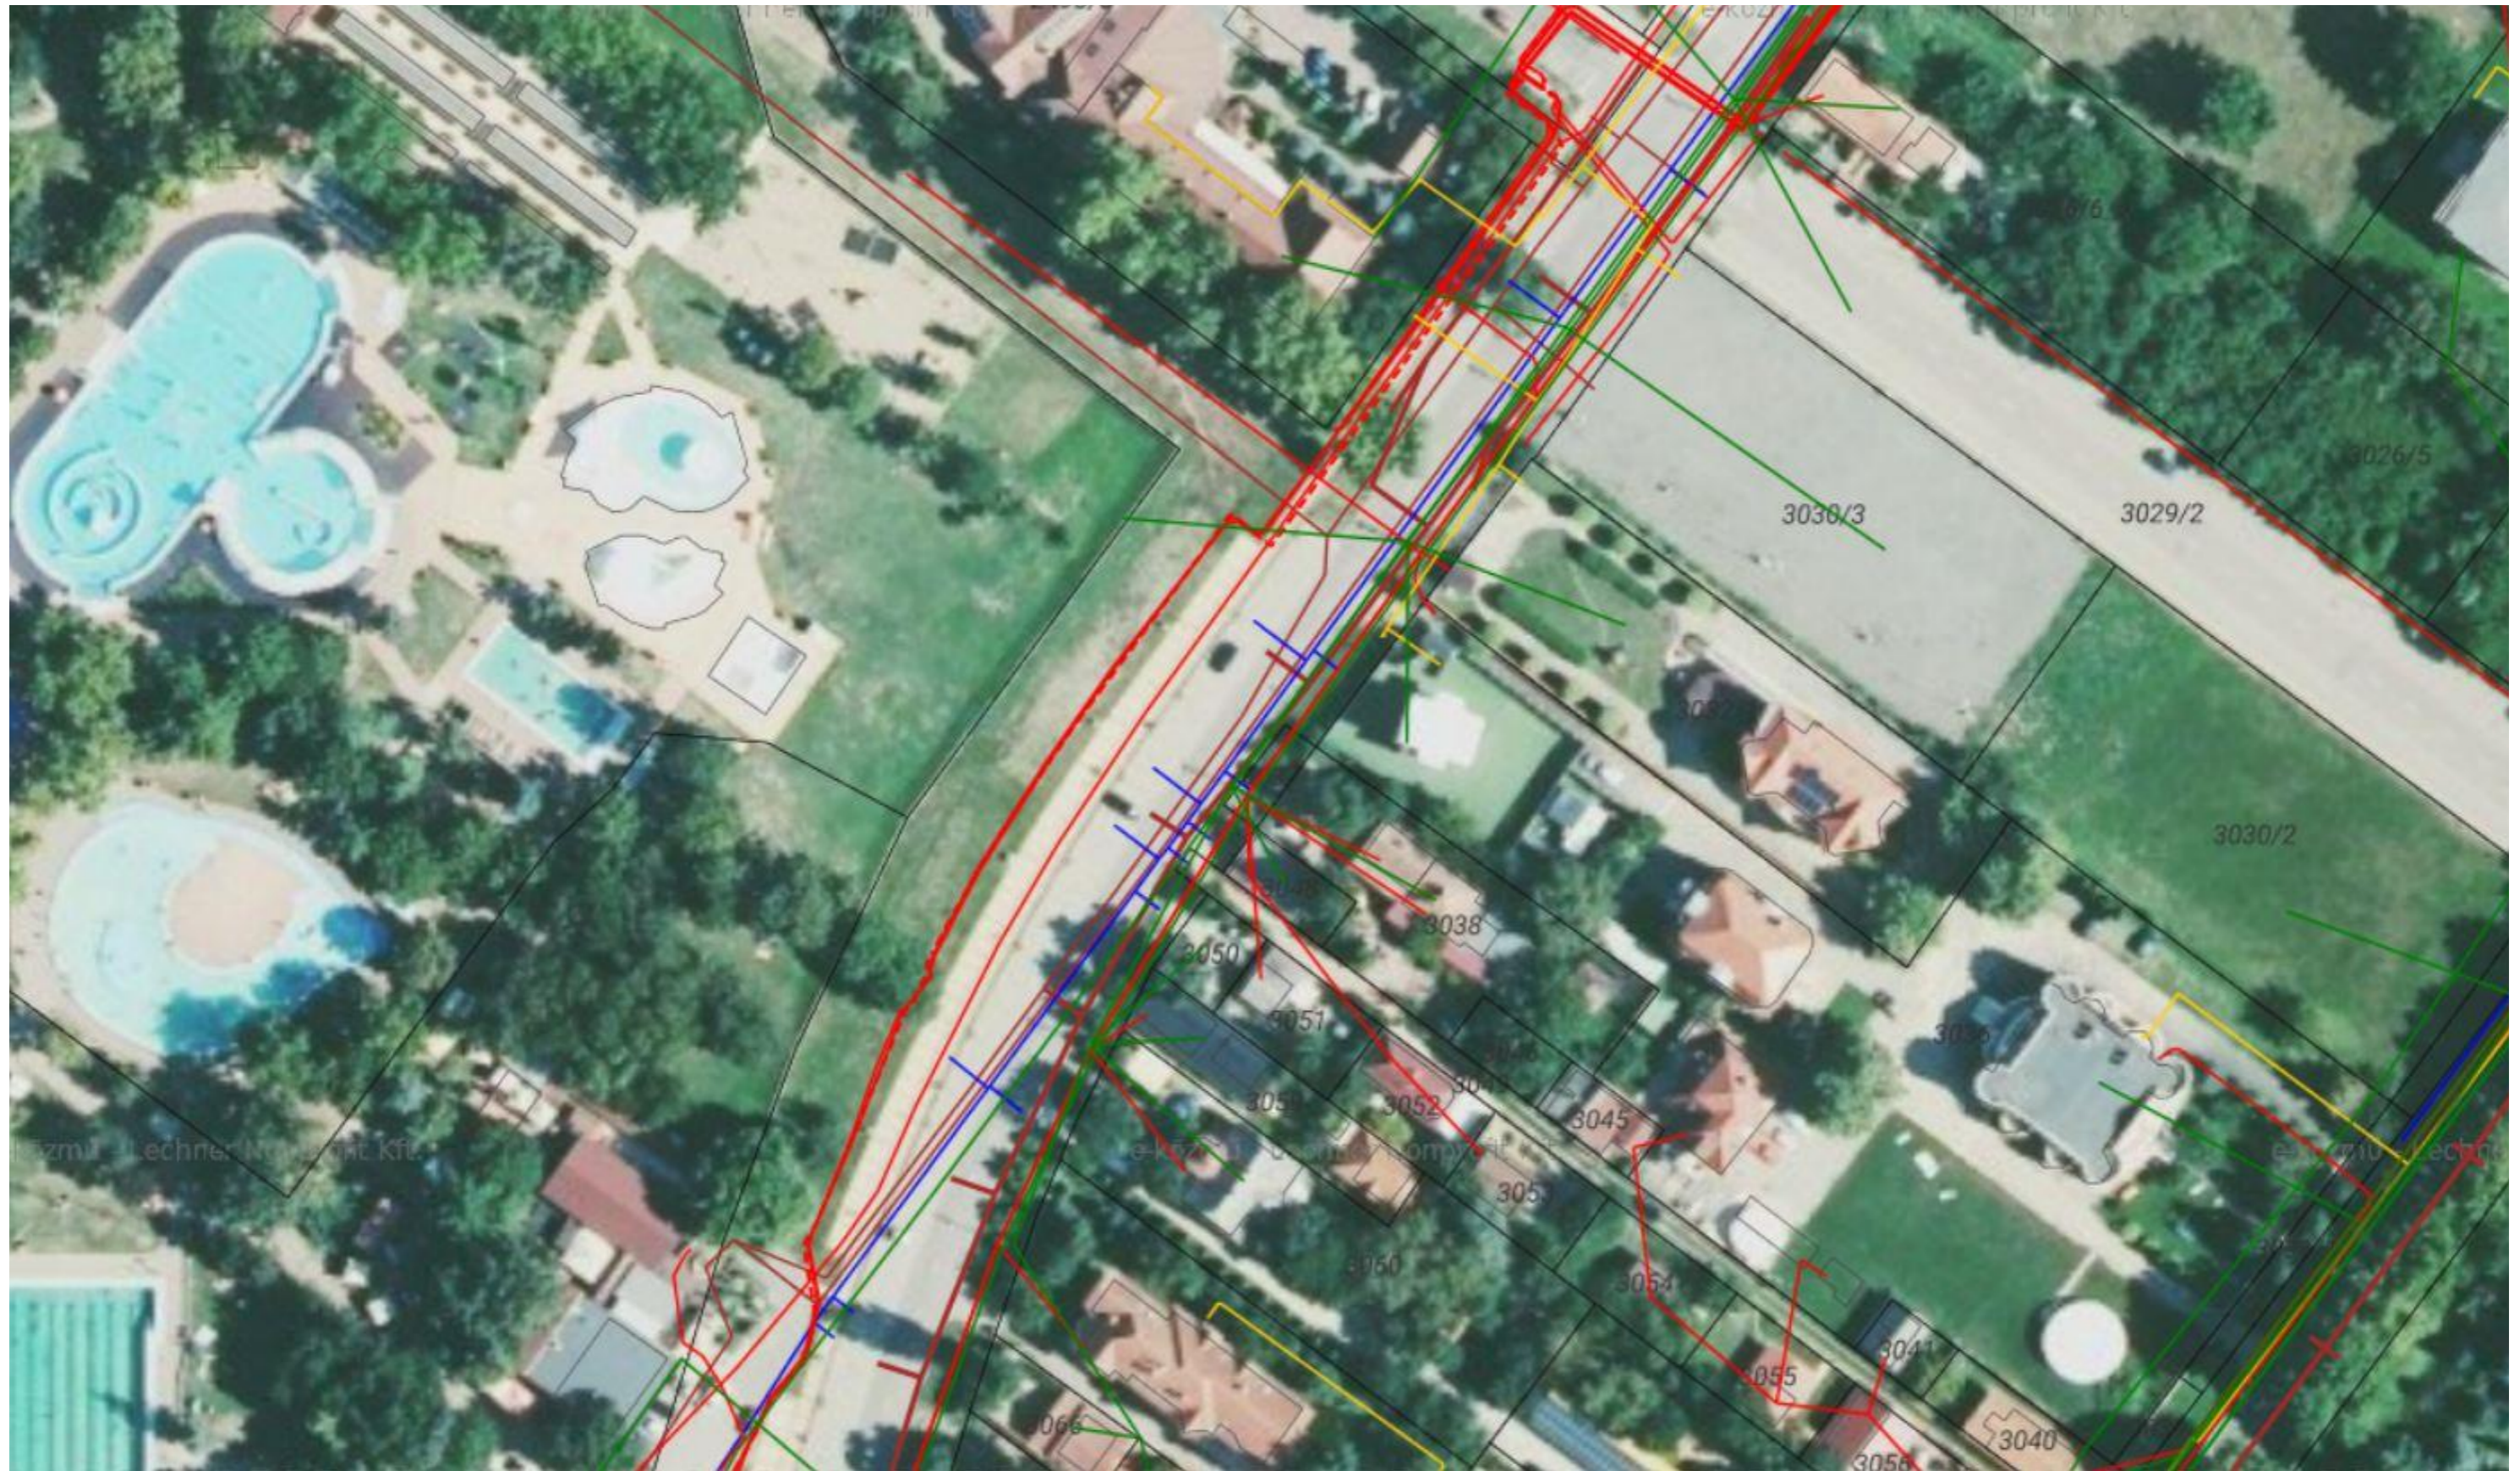

Tervező/Design Team: ZAAD Design 4200, Hajdúszoboszló Kálvin tér 4 tel. +36-30-823-7261	Tervező/Architect: Kálmán Zalán Attila É/09-0691	Minden jog fenntartva, a szerzői jog törvénye alá esik! A tervező, Kálmán Zalán Attila szellemi tulajdona, a tervek a Hajdúszoboszló Város Önkormányzata részére készültek. További felhasználása, másolása, sokszorosítása, változtatása, más helyen, módosított felhasználása kizárólag a tervező írásbeli beleegyezésével történhet.	Megrendelő/Developer: Hajdúszoboszló Város Önkormányzata	Helyszín/Location: 11 PARK eleven park 4200 Hajdúszoboszló hrsz.: 3030/3	Tervfázis/Drawing Status: KONCEPCIÓ	Rajztartalom/Drawing Name: KÖZMŰ	Lépték/Scale:	Tervszám/Layout ID: K-34
							Dátum/Date: 2021. 09. 14.