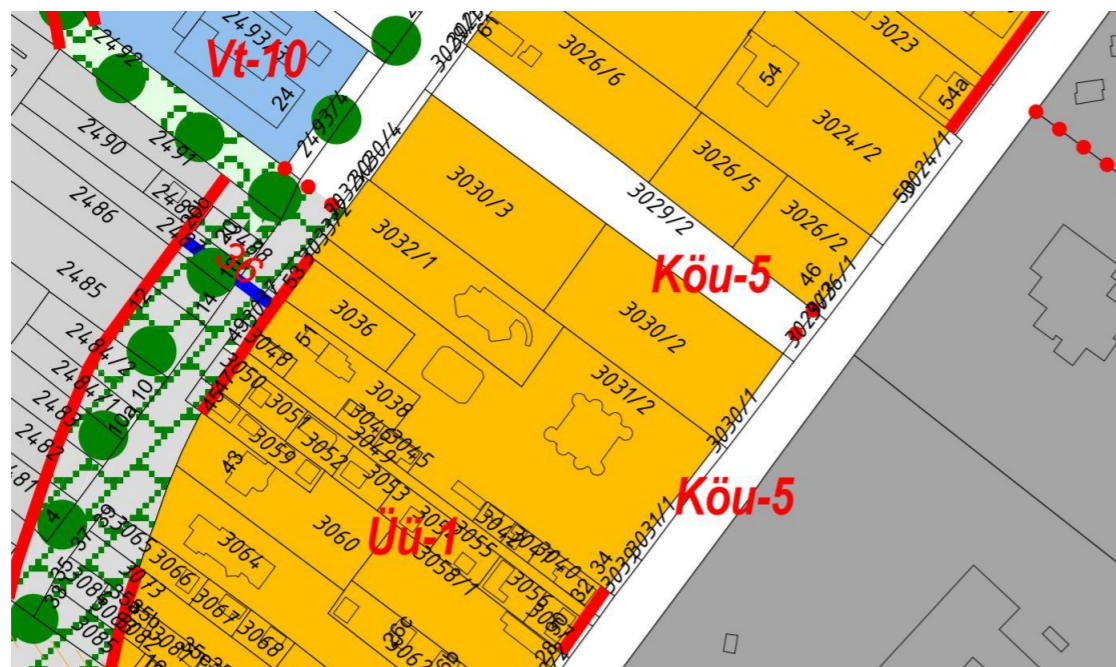

Hajdú-Bihar Megyei Kormányhivatal
Hajdúszoboszló 4200 Kossuth L. u.3.

Ingyen leíró adatai

2021.09.01

HAJDÚSZOBOSZLÓ
Belterület 3030/3 helyrajzi szám

Szektor: 53
Térképszelvény:

4200 HAJDÚSZOBOSZLÓ Damjanich utca 42. "felülvizsgálat alatt"
4200 HAJDÚSZOBOSZLÓ Gábor Áron utca 57. "felülvizsgálat alatt"

I. rész

1. Az ingatlan adatai:

alrészlet adatai	terület	kat.t.jöv.	alosztály	adatok
művelési ág/kivett megnevezés/	min.o	ha m2	k.fill.	ter. kat.jöv ha m2 k.fill
Kivett beépítetlen terület	0	2234	0.00	

SZ	30
6,5-9,5	800

Üü-1 Üdülőházas üdülőterület övezete

	A	B	C	D	E	F	G	H
1	Az építési telek							legkisebb- legnagyobb
2	övezeti jele	beépítési módja /jele/	legkisebb területe (m²)	legkisebb szélessége (m)	legkisebb mélysége (m)	legnagyobb beépítettség %	legkisebb zöldfelülete %	homlokzat- magasság (m)
3	Üdülőházas üdülő övezetek							
4	Üü-1	SZ	800	20	-	30	40	6,0-9,5

Előírt mutatók:

Övezeti besorolás:	Üü-1 Üdülőházas üdülőterület övezete
Helyrajzi szám:	3038/3
Telek alapterülete:	2234 m²
Terepszint feletti beépíthetőség:	30,00 %
Zöldfelületi határérték min.:	40,00 %
Homlokzatmagasság:	6,00-9,50 m
Beépítés módja:	Szabadonálló
Előkert legkisebb mérete:	3,00-5,00 m
Hátsókert legkisebb mérete:	nincs
Oldalkert mérete:	4,75 m