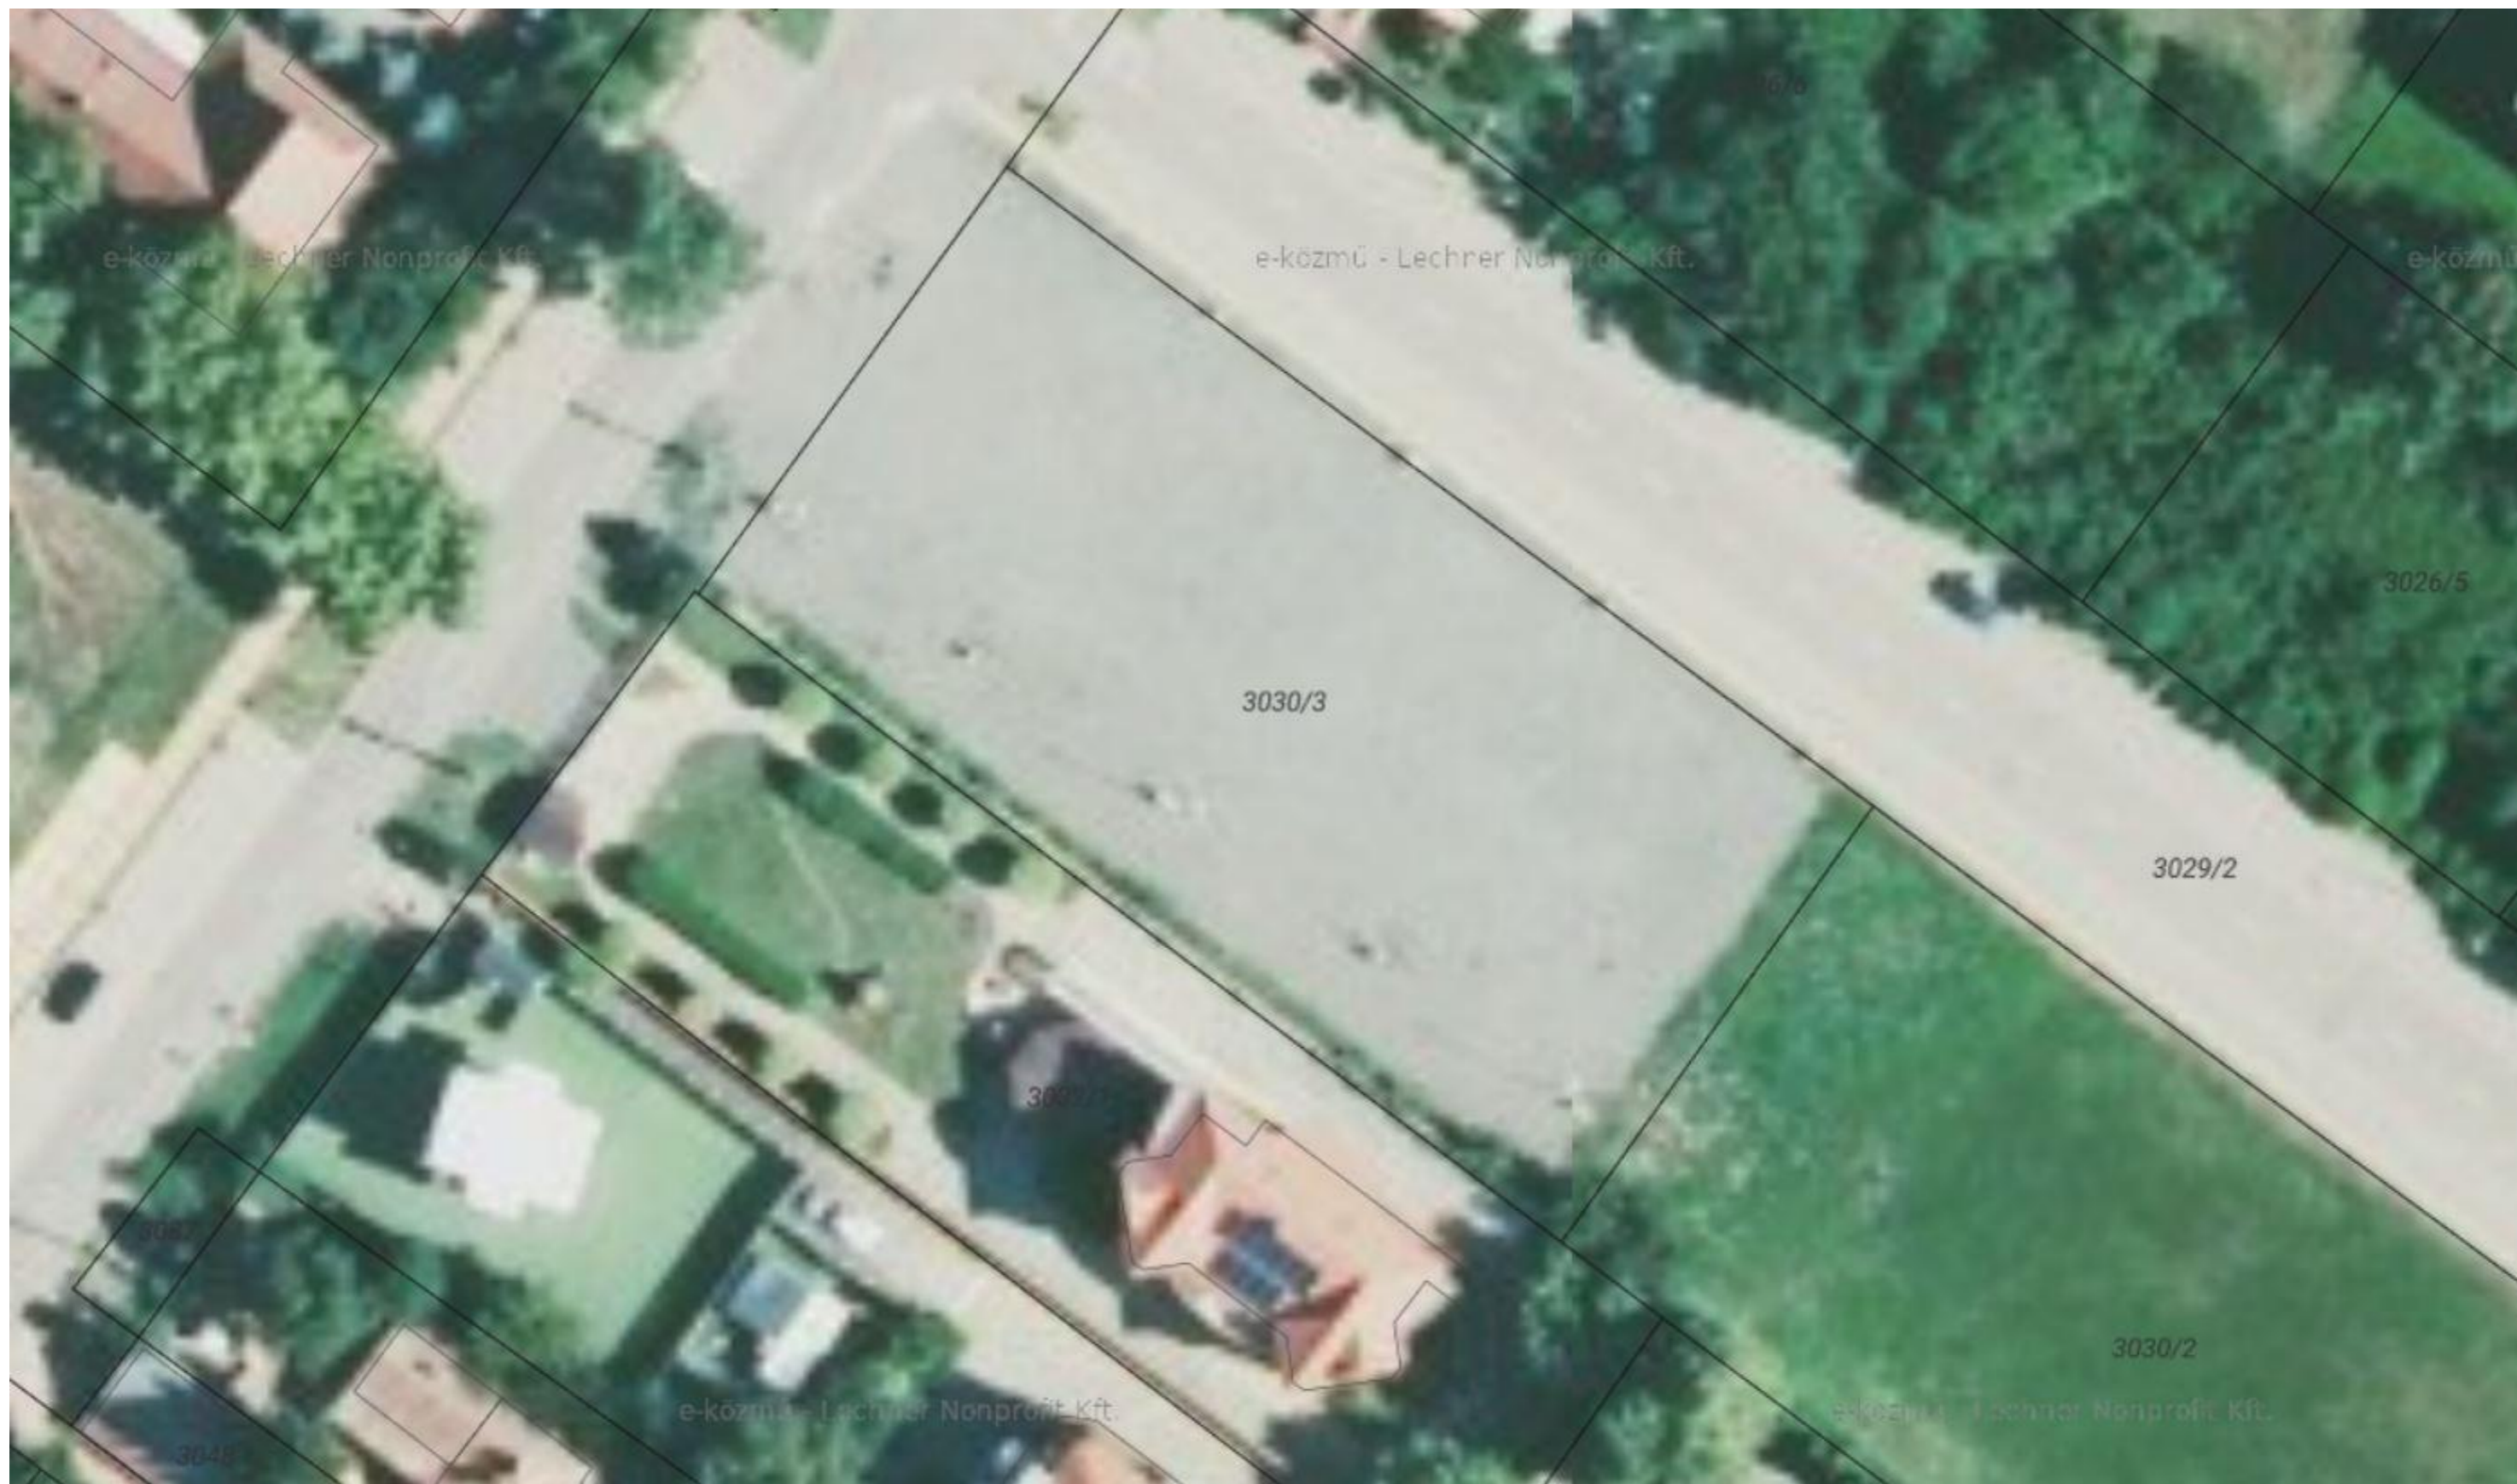

Tervező/Design Team: ZAAD Design 4200, Hajdúszoboszló Kálvin tér 4 tel. +36-30-823-7261	Tervező/Architect: Kálmán Zalán Attila É/09-0691	Minden jog fenntartva, a szerzői jog törvénye alá esik! A tervező, Kálmán Zalán Attila szellemi tulajdona, a tervek a Hajdúszoboszló Város Önkormányzata részére készültek. További felhasználása, másolása, sokszorosítása, változtatása, más helyen, módosított felhasználása kizárólag a tervező írásbeli beleegyezésével történhet.	Megrendelő/Developer: Hajdúszoboszló Város Önkormányzata	Helyszín/Location: 11 PARK eleven park 4200 Hajdúszoboszló hrsz.: 3030/3	Tervfázis/Drawing Status: KONCEPCIÓ	Rajztartalom/Drawing Name: ORTOFOTÓ	Lépték/Scale:	Tervszám/Layout ID: K-32
							Dátum/Date: 2021. 09. 14.