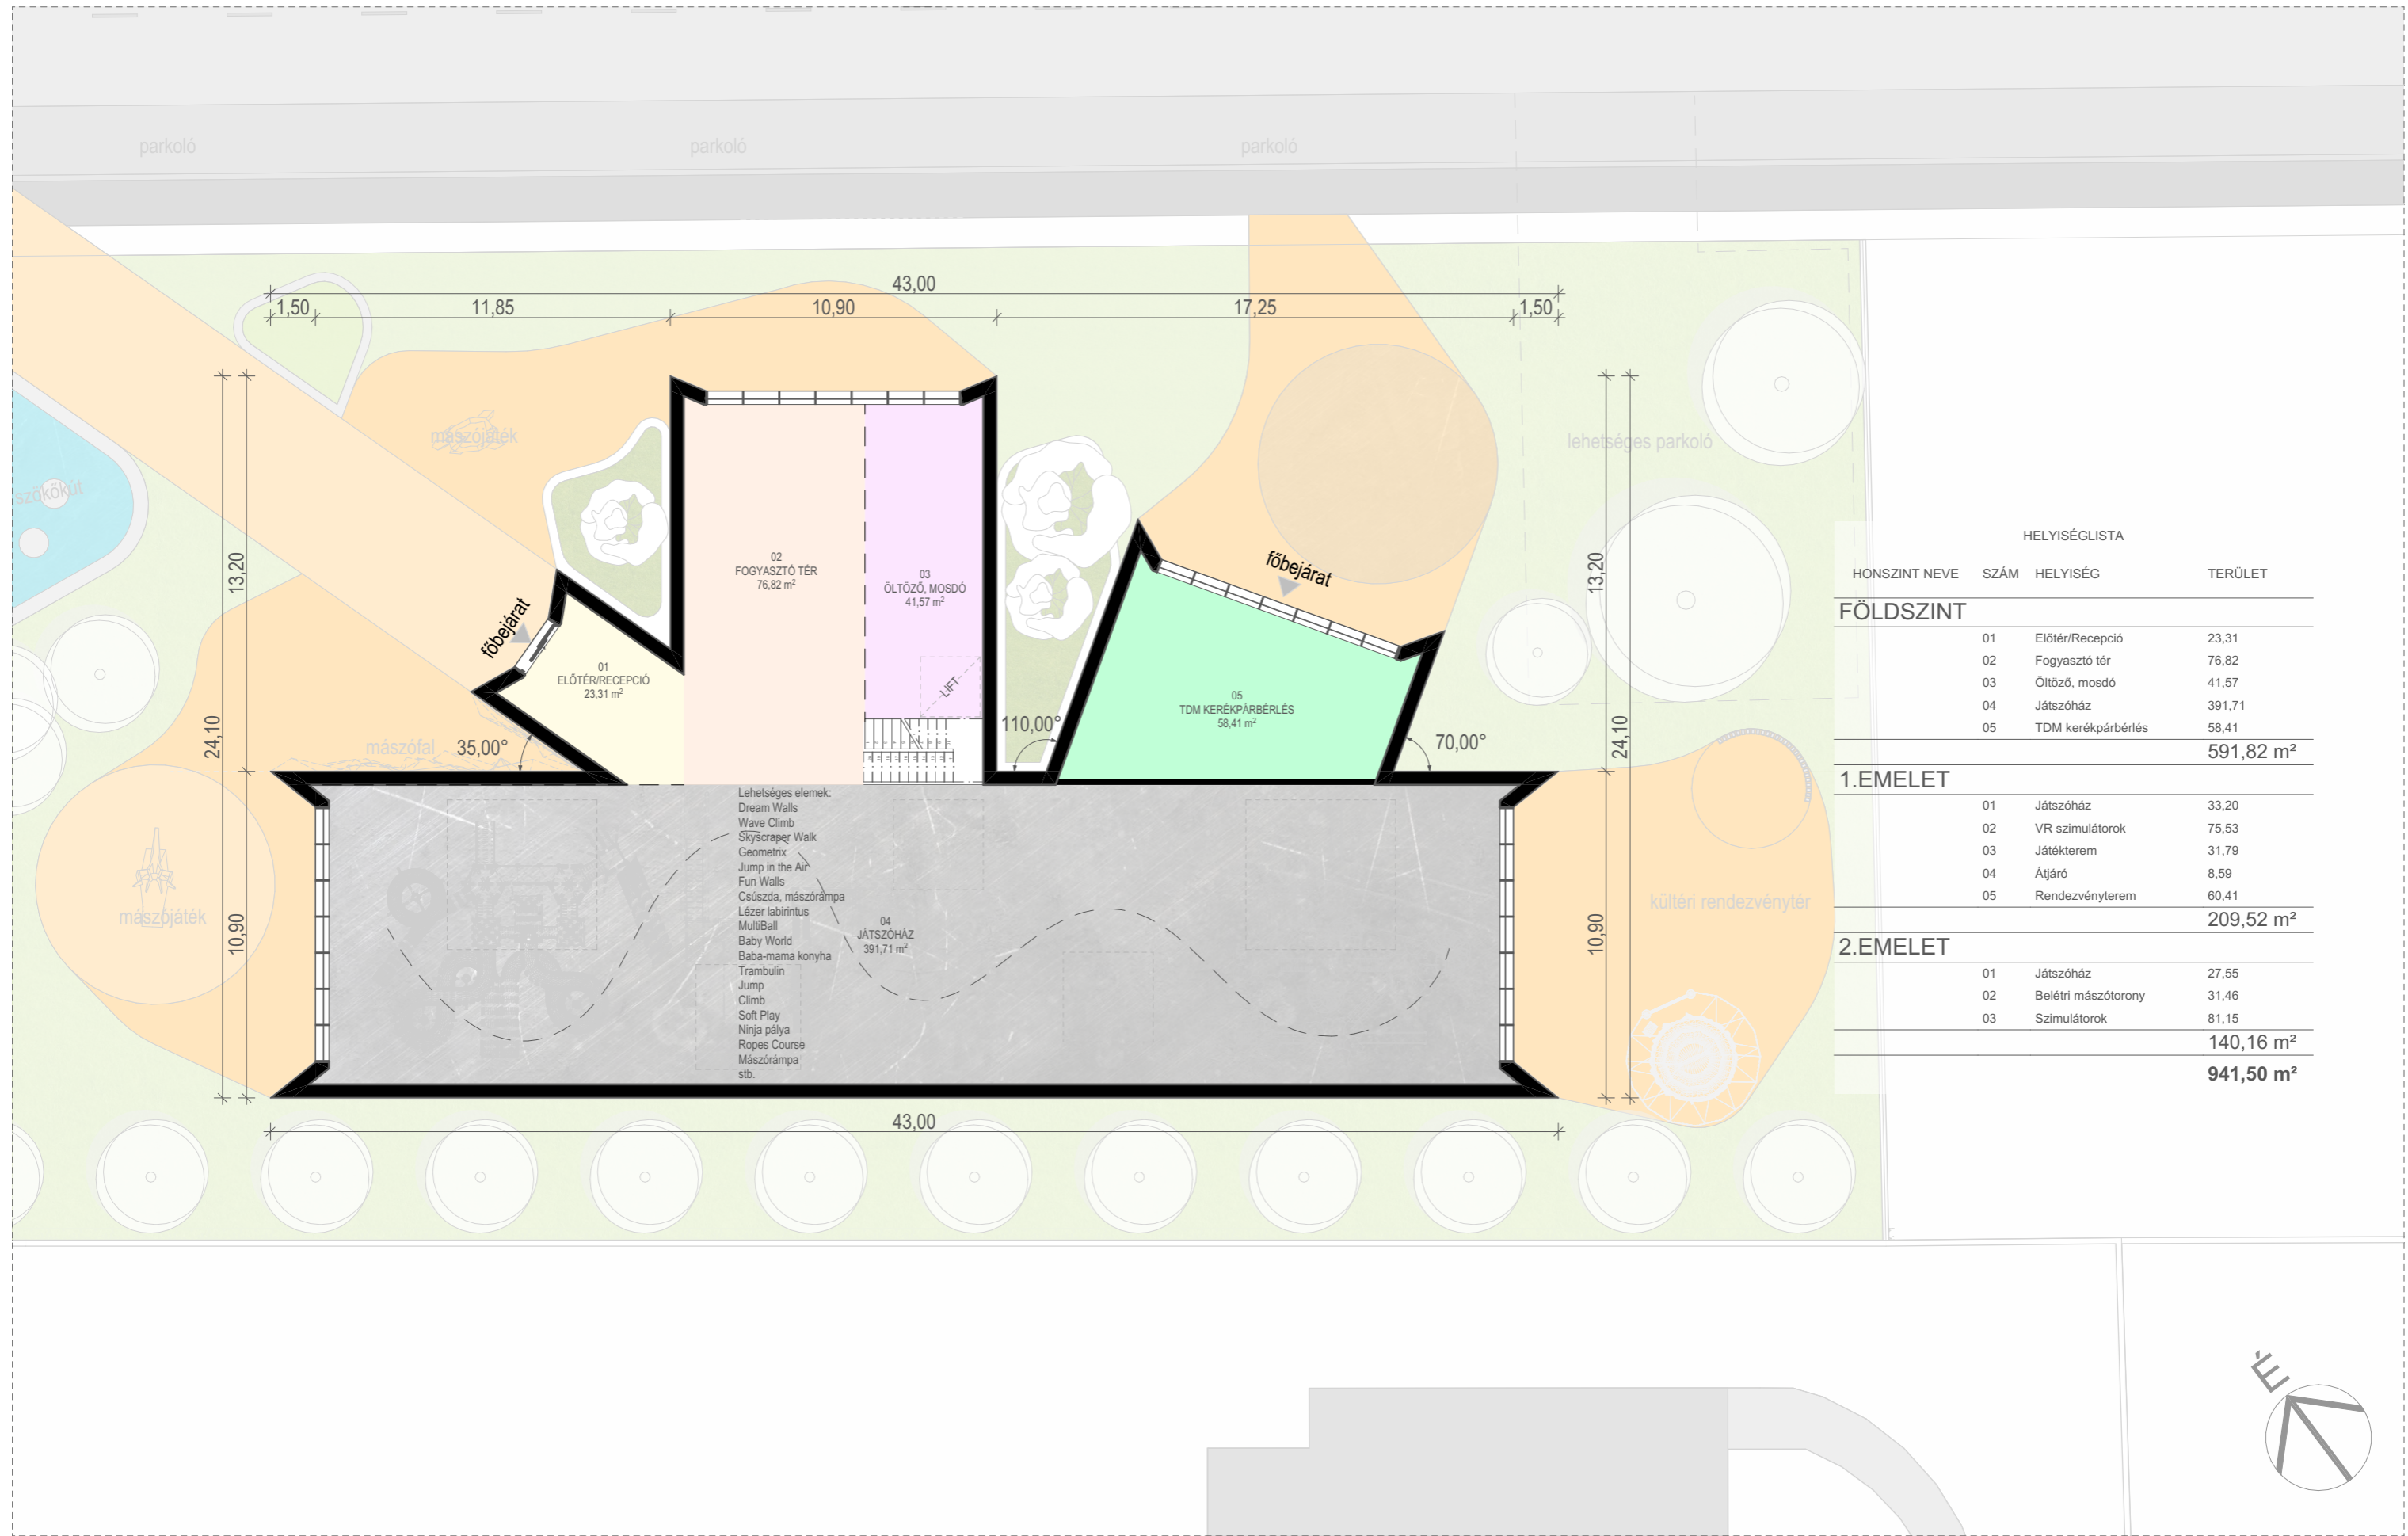

Lépték/Scale:
 1:500
 Dátum/Date:
 2021. 09. 14.

Tervszám/Layout ID:
K-35

HELYISÉGLISTA			
HONSZINT NEVE	SZÁM	HELYISÉG	TERÜLET
FÖLDSZINT			
	01	Előtér/Recepció	23,31
	02	Fogyasztó tér	76,82
	03	Öltöző, mosdó	41,57
	04	Játszóház	391,71
	05	TDM kerékpárberlés	58,41
			591,82 m²
1.EMELET			
	01	Játszóház	33,20
	02	VR szimulátorok	75,53
	03	Játéktér	31,79
	04	Átjáró	8,59
	05	Rendezvényterem	60,41
			209,52 m²
2.EMELET			
	01	Játszóház	27,55
	02	Belétri mászótorony	31,46
	03	Szimulátorok	81,15
			140,16 m²
			941,50 m²