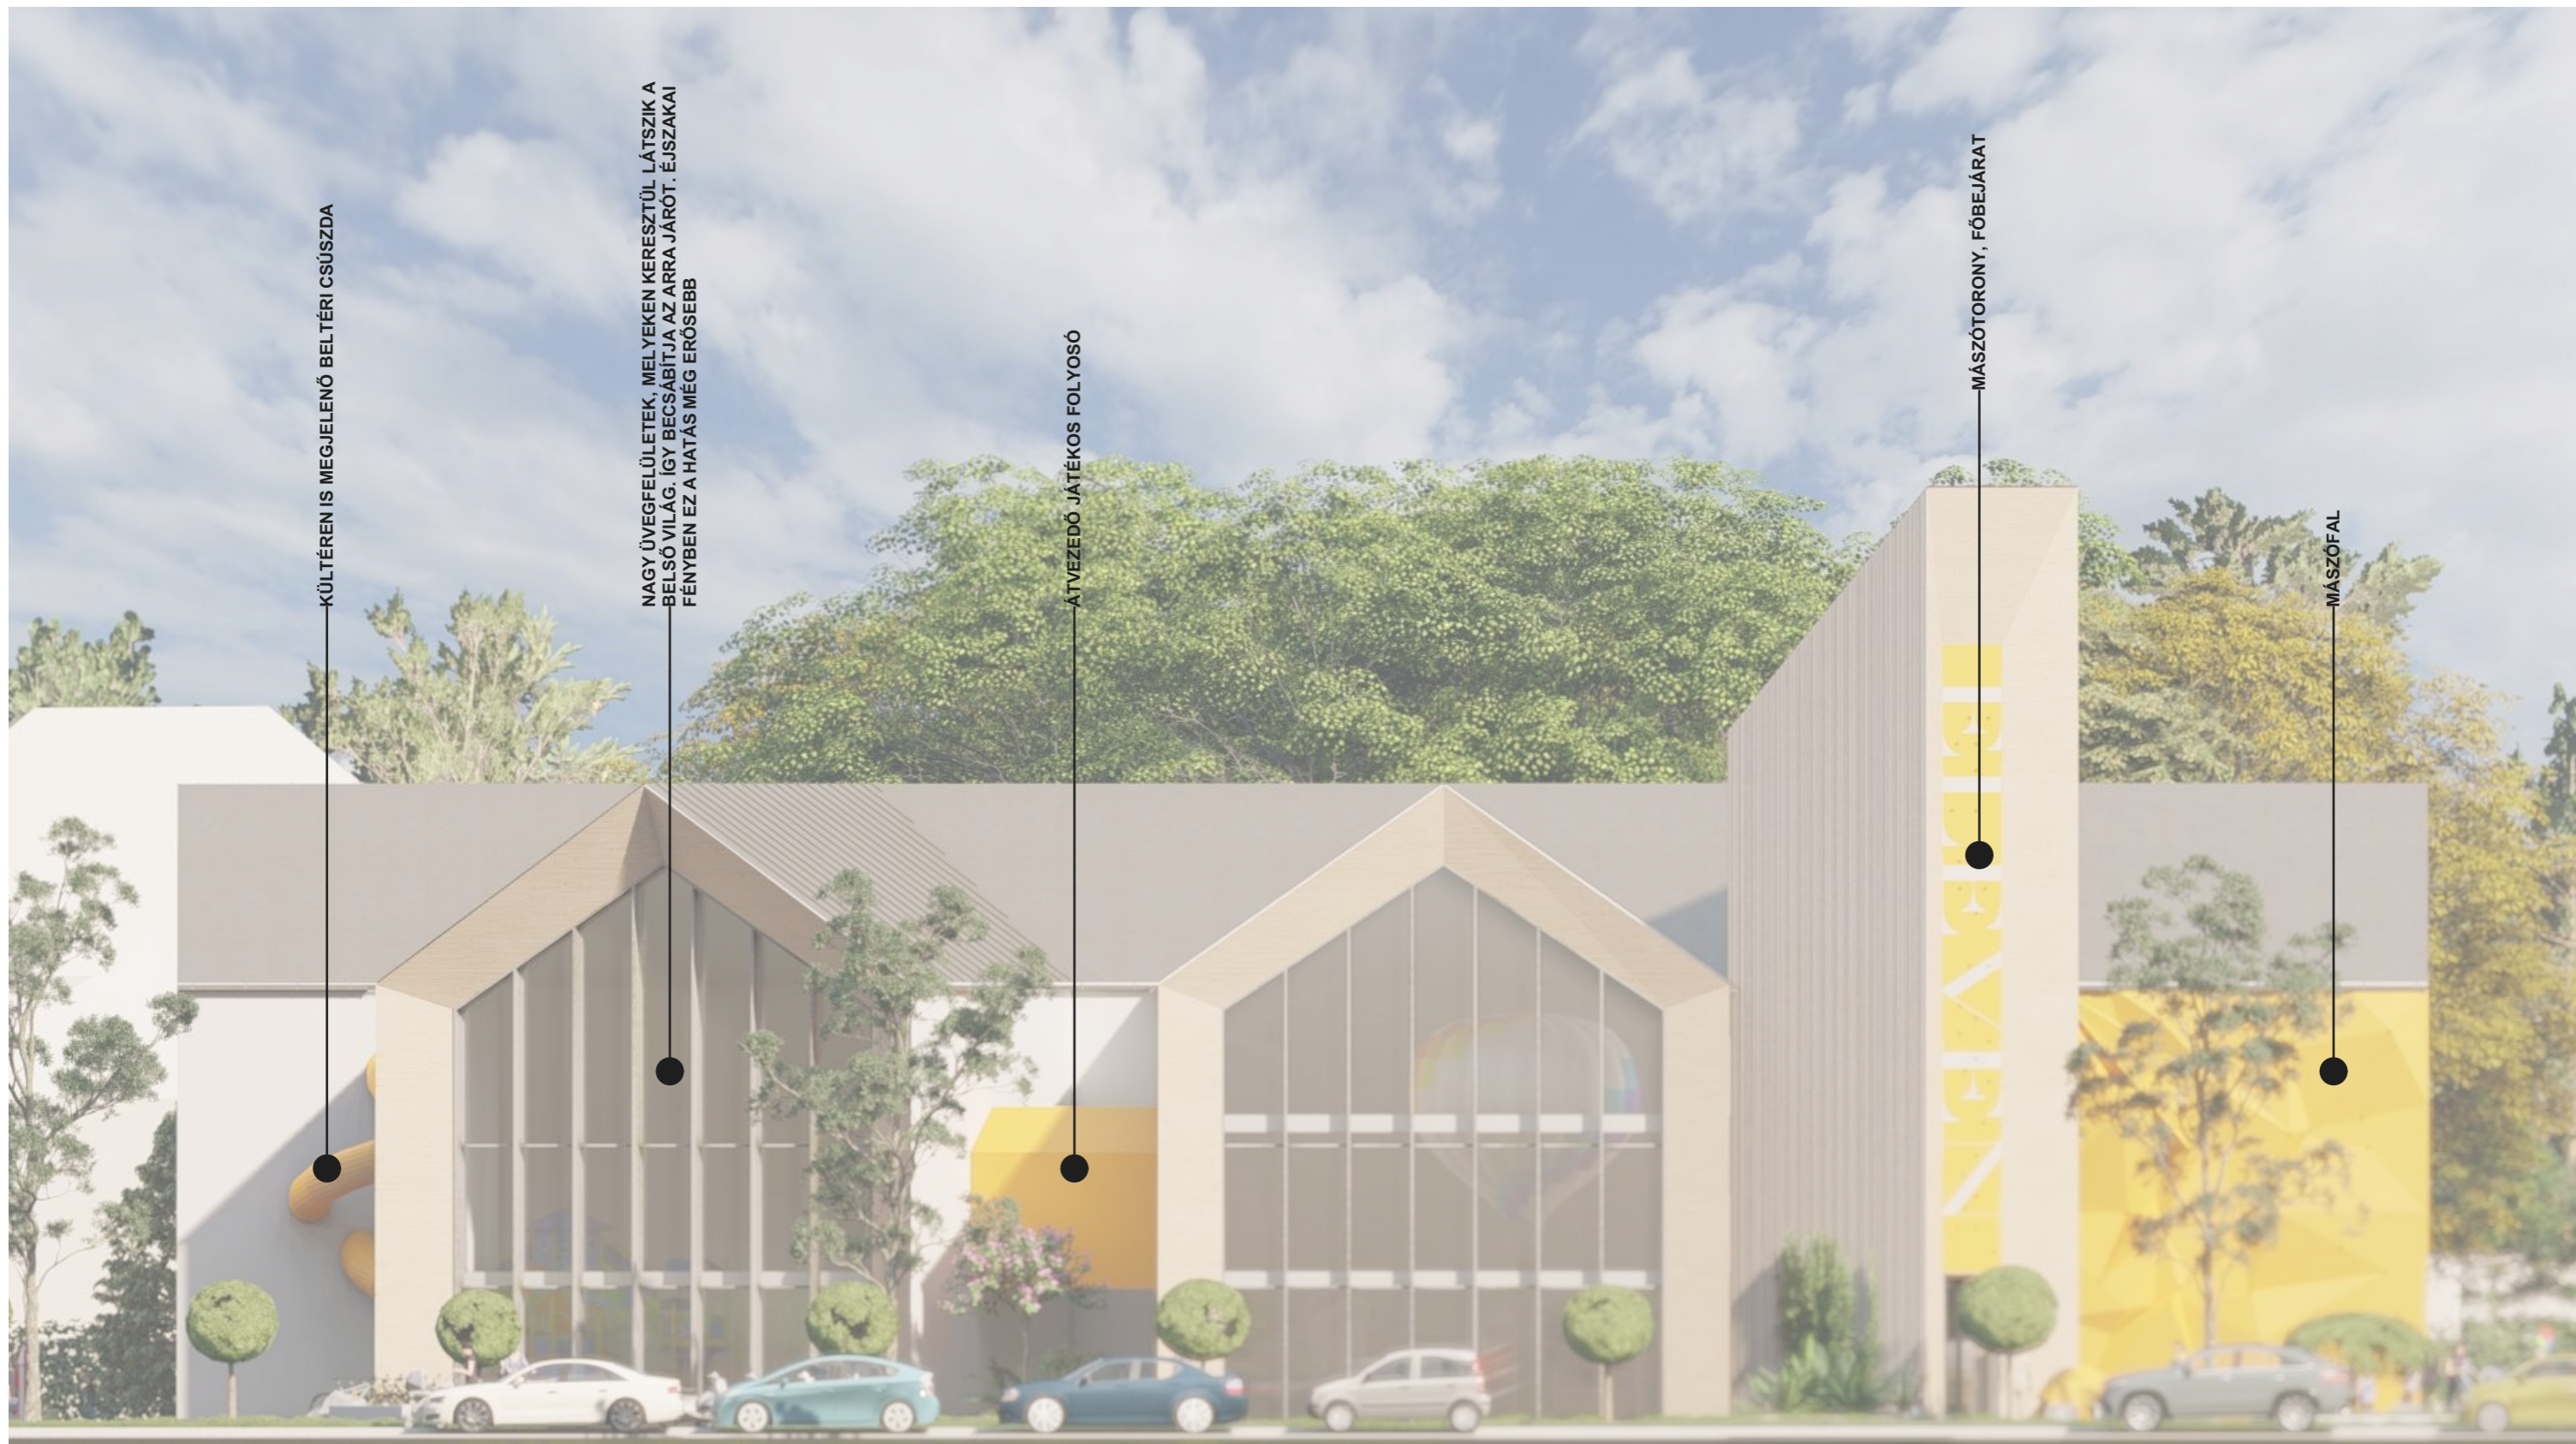

KÜLTÉREN IS MEGJELENŐ BELTÉRI CSÚSZDA

NAGY ÜVEGFELÜLETEK, MELYEKEN KERESZTÜL LÁTSZIK A BELSŐ VILÁG. ÍGY BECSÁBITJA AZ ARRÁ JÁRÓT. ÉJSZAKAI FÉNYBEN EZ A HATÁS MEG ERŐSEBB

ÁTVEZEDŐ JÁTEKOS FOLYOSÓ

MÁSZÓTORONY, FŐBEJÁRAT

MÁSZÓFAL

Tervező/Design Team:
ZAAD Design
4200, Hajdúszoboszló Kálvin tér 4
tel. +36-30-823-7261

Tervező/Architect:
Kálmán Zalán Attila É/09-0691

Megrendelő/Developer:
Hajdúszoboszló Város Önkormányzata

Helyszín/Location:
11 PARK
eleven park
4200 Hajdúszoboszló hrsz.: 3030/3

Tervfázis/Drawing Status:
KONCEPCIÓ

Rajztartalom/Drawing Name:
HOMLOKZAT

Lépték/Scale:
Dátum/Date:
2021. 09. 14.

Tervszám/Layout ID:
K-41