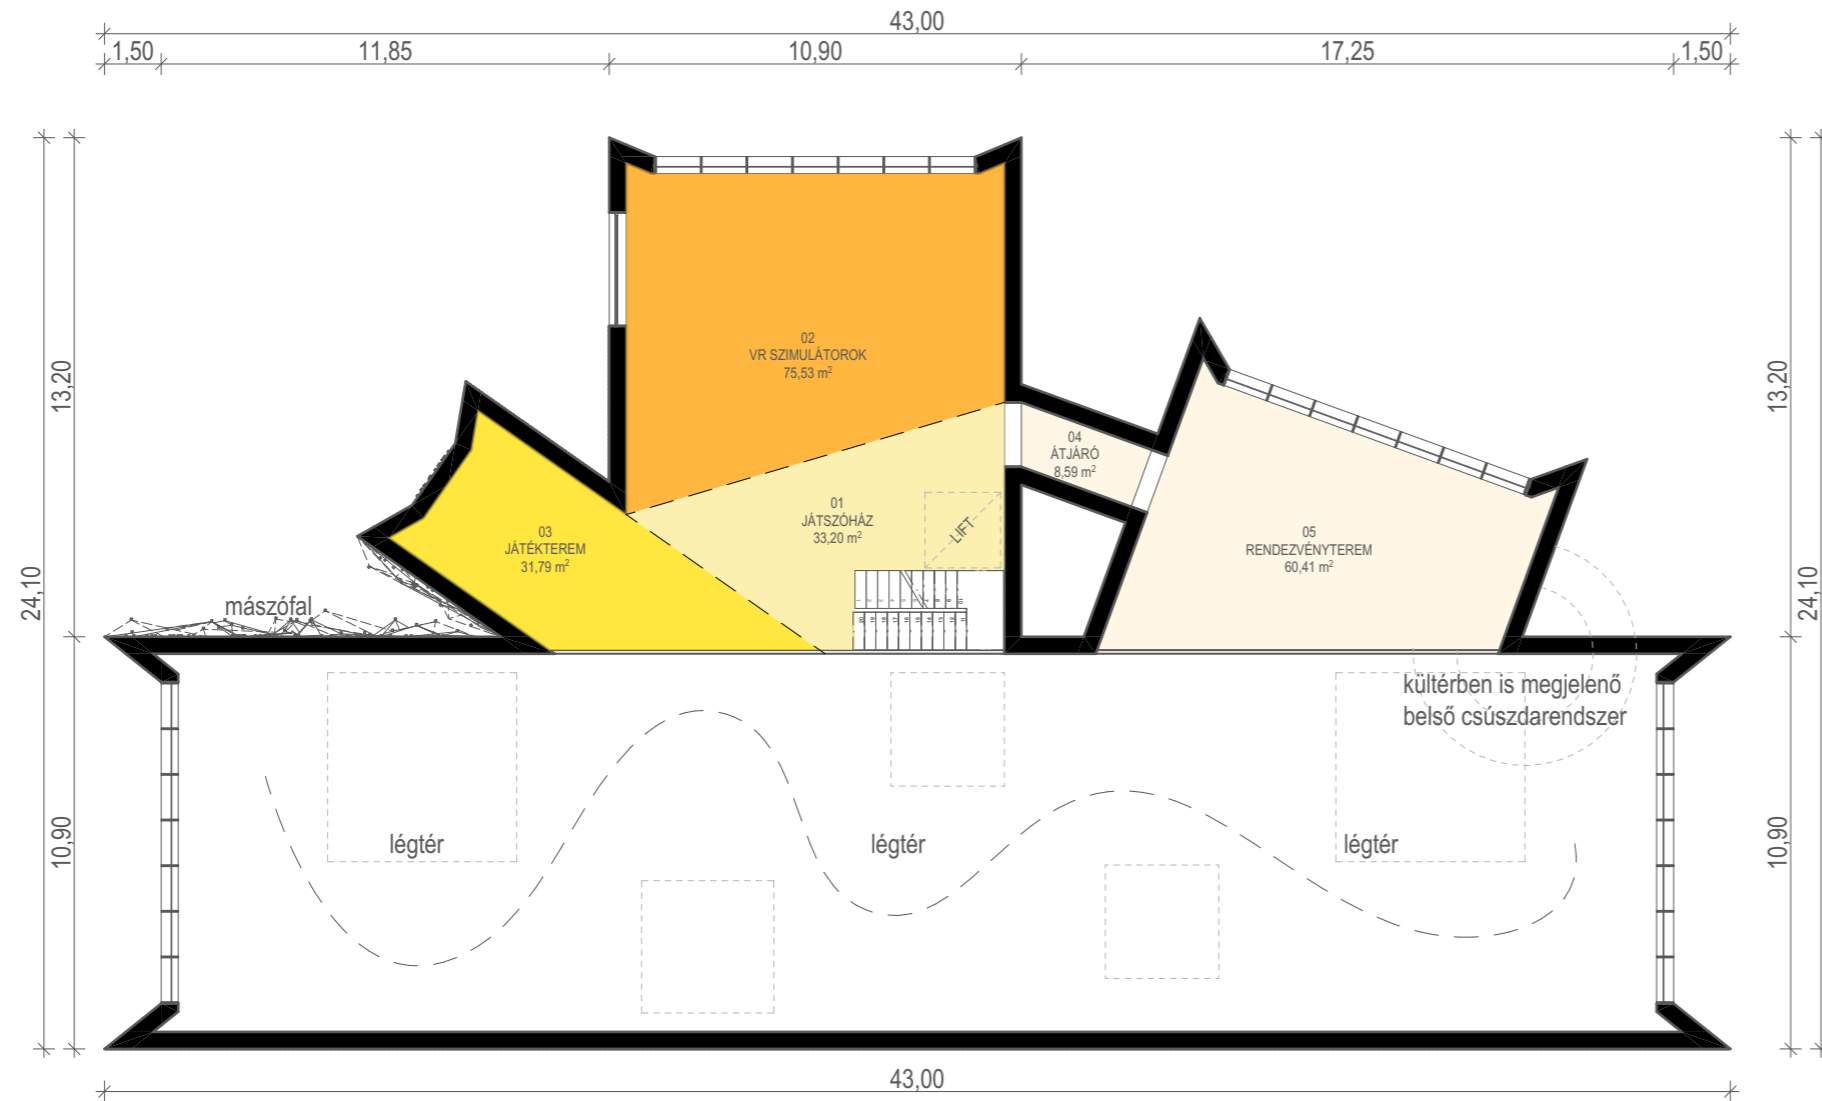

Lépték/Scale:
 1:500
 Dátum/Date:
 2021. 09. 14.

Tervszám/Layout ID:
K-35

HELYISÉGLISTA			
HONSZINT NEVE	SZÁM	HELYISÉG	TERÜLET
FÖLDSZINT			
	01	Előtér/Recepció	23,31
	02	Fogyasztó tér	76,82
	03	Öltöző, mosdó	41,57
	04	Játszóház	391,71
	05	TDM kerékpárberlés	58,41
			591,82 m²
1.EMELET			
	01	Játszóház	33,20
	02	VR szimulátorok	75,53
	03	Játéktér	31,79
	04	Átjáró	8,59
	05	Rendezvényterem	60,41
			209,52 m²
2.EMELET			
	01	Játszóház	27,55
	02	Belétri mászótorony	31,46
	03	Szimulátorok	81,15
			140,16 m²
			941,50 m²