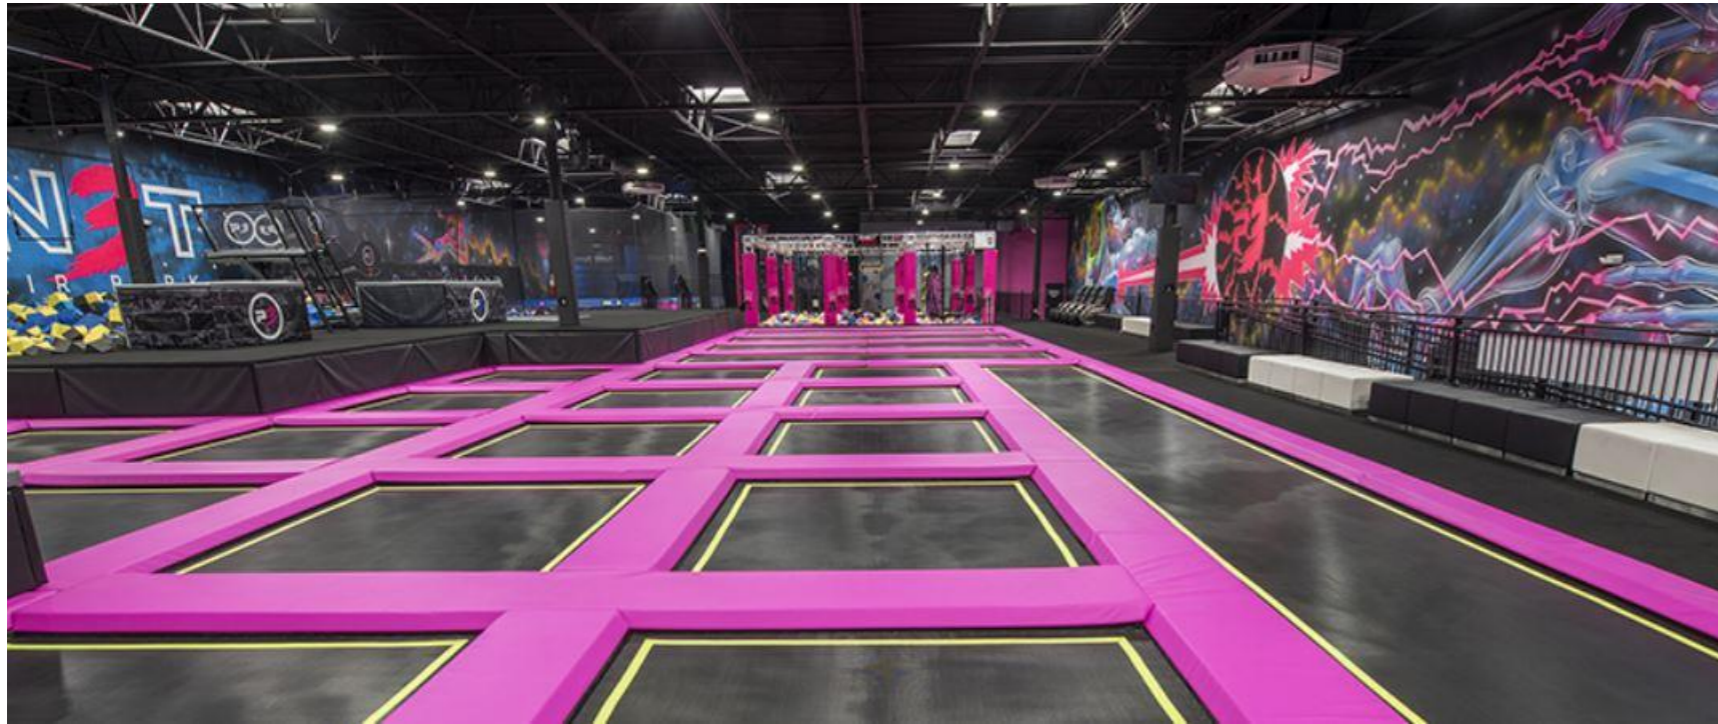

BEÉPÍTHETŐ ELEMEEK

Trambulin Park
Az ugrálóparkot gyerekek és idősebbek is élvezhetik.

ZAAD Design 4200, Hajdúszoboszló Kálvin tér 4 tel. +36-30-823-7261	Tervező/Design Team: ZAAD Design 4200, Hajdúszoboszló Kálvin tér 4 tel. +36-30-823-7261	Tervező/Architect: Kálmán Zalán Attila É/09-0691	Minden jog fenntartva, a szerzői jog törvénye alá esik! A tervező, Kálmán Zalán Attila, szellemi tulajdona, a terveket a Hajdúszoboszló Város Önkormányzata részére készítette. További felhasználása, másolása, sokszorosítása, változtatása, más helyen, módosított felhasználása kizárólag a tervező írásbeli beleegyezésével történhet.	Megrendelő/Developer: Hajdúszoboszló Város Önkormányzata		Helyszín/Location: 11 PARK eleven park 4200 Hajdúszoboszló hrsz.: 3030/3		Tervfázis/Drawing Status: KONCEPCIÓ	Rajztartalom/Drawing Name: ELEMEEK	Lépték/Scale: 1:1	Tervszám/Layout ID: K-09
										Dátum/Date: 2021. 09. 14.