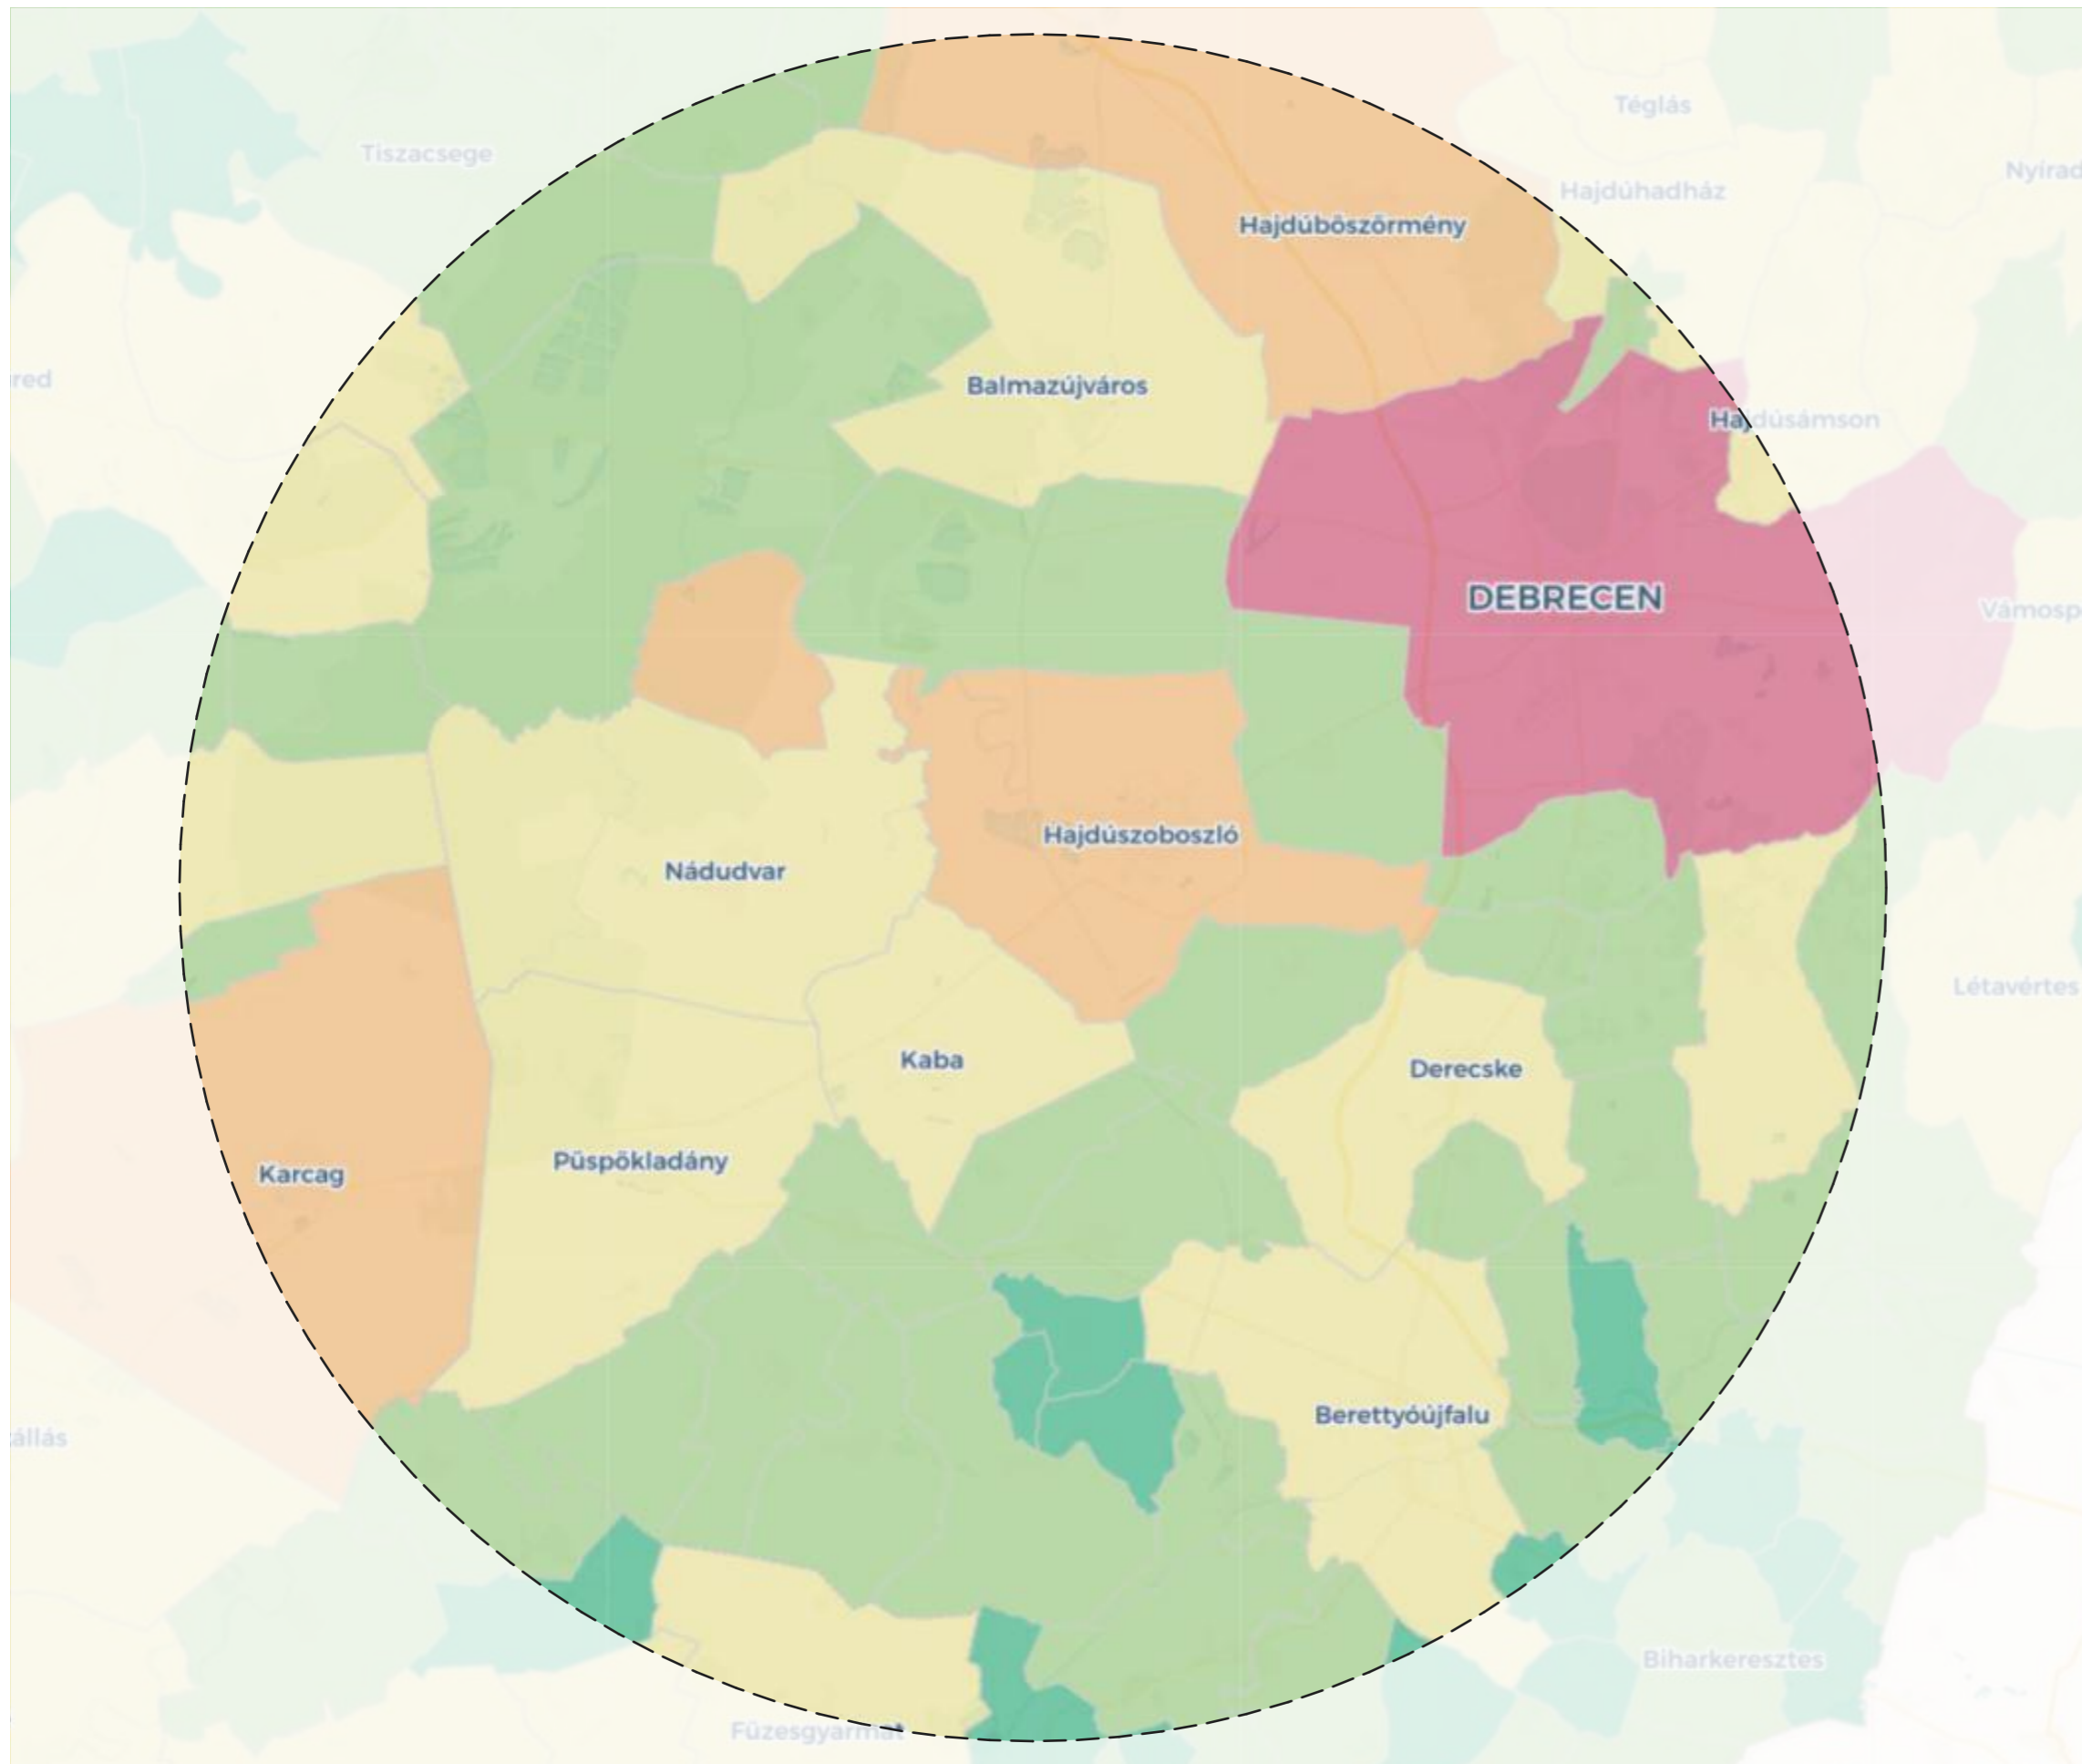

40 km-es vonzáskörzet

- < 100
- 100 - 1000
- 1000 - 5000
- 5000 - 20 000
- 20 000 - 40 000
- 40 000 - 100 000
- > 100 000

Tervező/Design Team: ZAAD Design 4200, Hajdúszoboszló Kálvin tér 4 tel. +36-30-823-7261	Tervező/Architect: Kálmán Zalán Attila É/09-0691	Minden jog fenntartva, a szerzői jog törvénye alá esik! A tervező, Kálmán Zalán Attila szellemi tulajdona, a tervekkel a Hajdúszoboszló Város Önkormányzata részére készültek. További felhasználása, másolása, sokszorosítása, változtatása, más helyen, módosuló felhasználása kizárólag a tervező írásbeli beleegyezésével történhet.	Megrendelő/Developer: Hajdúszoboszló Város Önkormányzata	Helyszín/Location: 11 PARK eleven park 4200 Hajdúszoboszló hrsz.: 3030/3	Tervfázis/Drawing Status: KONCEPCIÓ	Rajztartalom/Drawing Name: VONZÁSKÖRZET	Lépték/Scale:	Tervszám/Layout ID: K-03
							Dátum/Date: 2021. 09. 14.